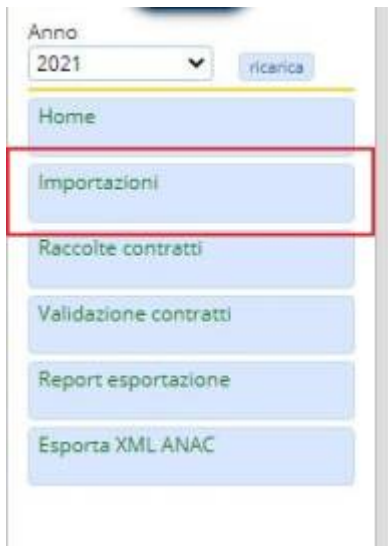

# Importazione partecipanti

## Tracciato

È possibile importare i partecipanti ad una gara tramite un tracciato in formato .csv  
Il tracciato deve presentare i seguenti campi:

| cig   | ragsoc                                    | cfiditta                    | cfestero   | raggruppamento                     | ruolo  |
|---|---|-----------------------------|--|------------------------------------|--|
| Il CIG del lotto per il quale si vogliono inserire i partecipanti. Si possono caricare quindi più partecipanti per più lotti. | Ragione sociale del soggetto partecipante | Codice fiscale del soggetto | Codice fiscale estero, se si tratta di soggetto estero | Nome del raggruppamento di impresa | Ruolo del soggetto in caso sia in un raggruppamento di imprese, secondo il seguente schema ( indicare solo il codice numerico )<br><br>1) MANDANTE<br>2) MANDATARIA<br>3) ASSOCIATA<br>4) CAPOGRUPPO<br>5) CONSORZIATA |