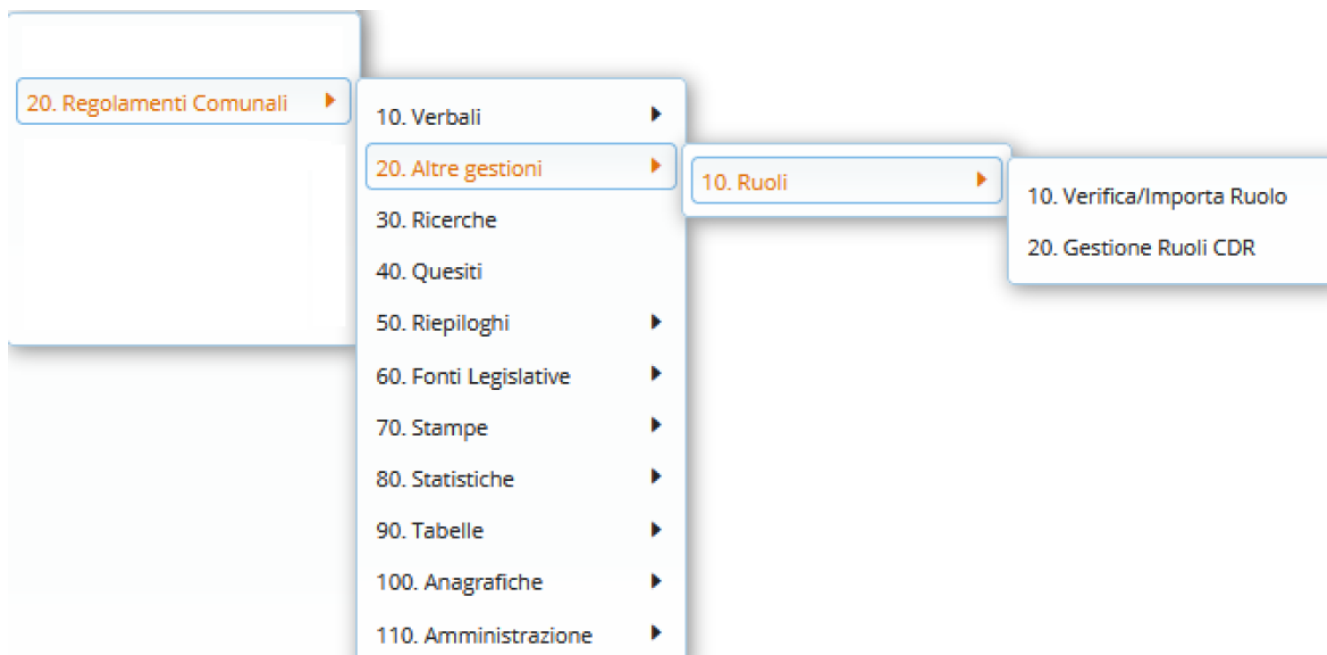

Menù Altre Gestioni

Il sotto-menù rappresentato in figura, ha le seguenti funzioni

- Ruoli: accede alla gestione dei ruoli. 9 visualizzazioni.

From:

<https://wiki.nuvolaitalsoft.it/> - wiki

Permanent link: