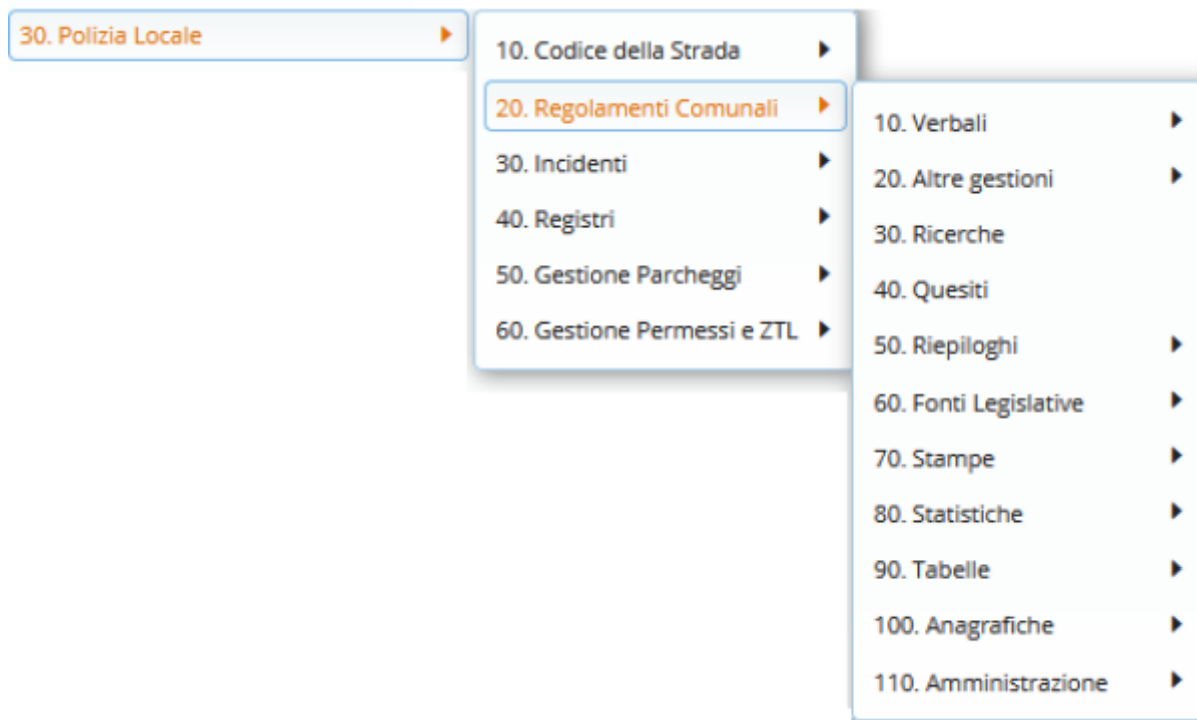

Menù Ricerche

Al click della voce di menù Ricerche, si viene reindirizzati ad una pagina con dei filtri, per ottenere un risultato accurato.

La schermata si presenta come in figura sottostante. I campi di ricerca sono semplici ed intuitivi.

METTE A DISPOSIZIONE NUMEREVOLI FILTRI DI RICERCA COMBINATI, PER CONSULTARE IL NOSTRO ARCHIVIO UNICO VEI VERBALI

INOLTRE PERMETTE DI ESPORTARE IN FORMATO EXCEL I VERBALI SELEZIONATI

Il Menu Ricerche rappresenta un vero punto di forza dell'applicazione, perché consente di eseguire un numero molto vasto d'interrogazioni sui dati in archivio in modo molto semplice ed efficace.