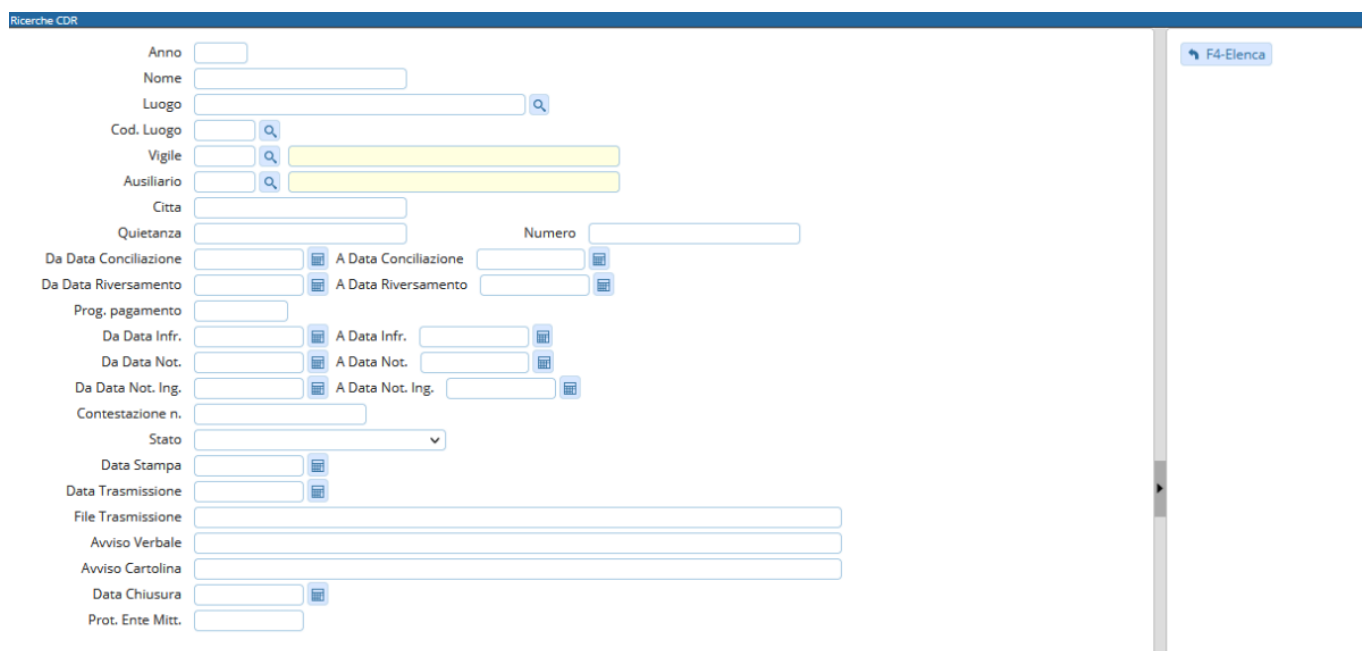

Menù Ricerche

Al click della voce di menù Ricerche, si viene reindirizzati ad una pagina con dei filtri, per ottenere un risultato accurato.

La schermata si presenta come in figura sottostante. I campi di ricerca sono semplici ed intuitivi.

METTE A DISPOSIZIONE NUMEREVOLI FILTRI DI RICERCA COMBINATI, PER CONSULTARE IL NOSTRO ARCHIVIO UNICO VEI VERBALI

INOLTRE PERMETTE DI ESPORTARE IN FORMATO EXCEL I VERBALI SELEZIONATI

Il Menu Ricerche rappresenta un vero punto di forza dell'applicazione, perché consente di eseguire un numero molto vasto d'interrogazioni sui dati in archivio in modo molto semplice ed efficace.

Ciascuna tipologia di ricerca fornisce un dato di riepilogo delle corrispondenze trovate ed uno di dettaglio che mostra lo stato dell'intero record.

Tutte le ricerche si servono di un'unica scheda che, tramite l'utilizzo di pulsanti, seleziona il tipo di ricerca desiderato.27 visualizzazioni.