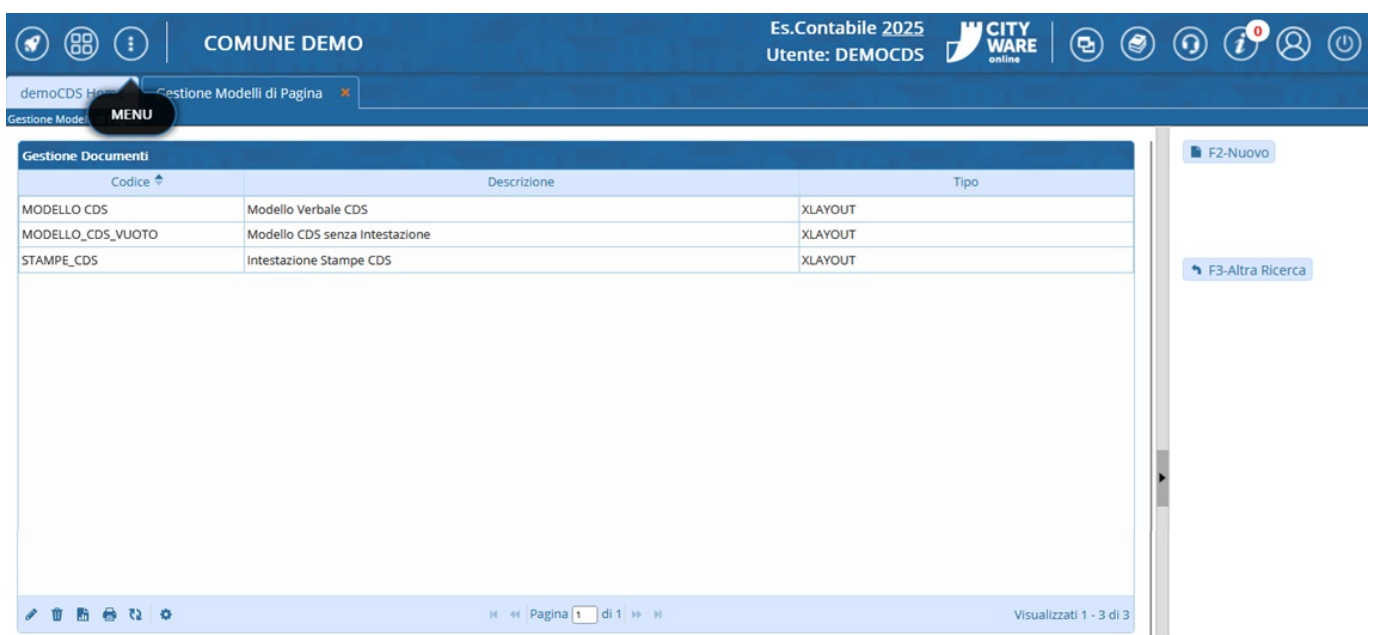

Amministrazione CDS > Modelli Pagina

Dai [tre puntini](#) e aprendo "Modelli Pagina", sottosezione di "Amministrazione CDS"

From:
<https://wiki.nuvolaitasoft.it/> - **wiki**

Permanent link:
https://wiki.nuvolaitasoft.it/doku.php?id=guide:cds:amministrazione_cds_modellipagina&rev=1744021822