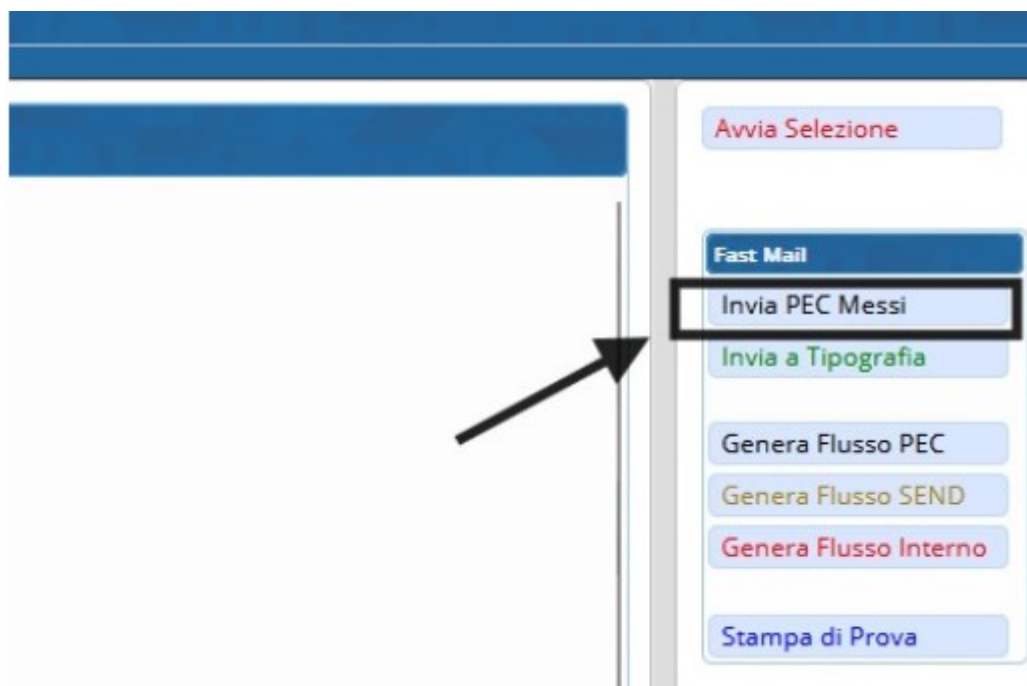

PEC AI MESSI

! questa wiki è ancora in fase di sviluppo !

REQUISITI: Servizio pec

Prima volta che provi a creare un flusso PEC? Contatta L' [ASSISTENZA](#) di POLIZIA LOCALE per L'ABILITAZIONE DI UN INDIRIZZO PEC nel vostro applicativo

Per inviare un flusso di verbali da mandare via pec ai messi, dal [Menù Principale](#) seguire il percorso:

“Codice della Strada” ► “Stampe” ► “Verbali”

GENERAZIONE DEL FLUSSO PEC DA MANDARE AI MESSI

Seguendo il percorso indicato qui sopra potrete creare la selezione dei verbali da mandare al messo del comune [Come fare la selezione?](#), per **generare il flusso con la selezione di verbali impostata** fare click sul tasto “INVIA PEC MESSI” presente sull'elenco di comandi a destra.

Sarà possibile **consultare i Flussi di Stampa precedentemente creati**, spostandosi sull'apposita

scheda, posta di fian

Da qui entreremo nel dettaglio del flusso selezionando la riga con un doppio click del mouse (L'ultimo flusso creato sarà sempre la riga in alto!)

The screenshot shows the 'COMUNE DEMO' application interface with the 'Flussi di Stampa' table. The table has the following columns: 'Identificativo Flusso', 'Anno', 'Progr.', 'Data', 'N. Verbali', 'N. Annullati', 'Data Invio', 'Data Stampa', 'Data Spedizione', 'Data Annullamento', 'Ufficio Spedizione', and 'Spedizione Prevista il'. The table contains 16 rows of data. The last row is highlighted in grey. To the right of the table, there are buttons for 'Rigenera Flusso', 'Annulla Flusso', 'Stampa', and 'Controlla Tipografia'. At the bottom of the table, there is a pagination bar showing 'Pagina 1 di 23' and 'Visualizzati 1 - 16 di 353'.