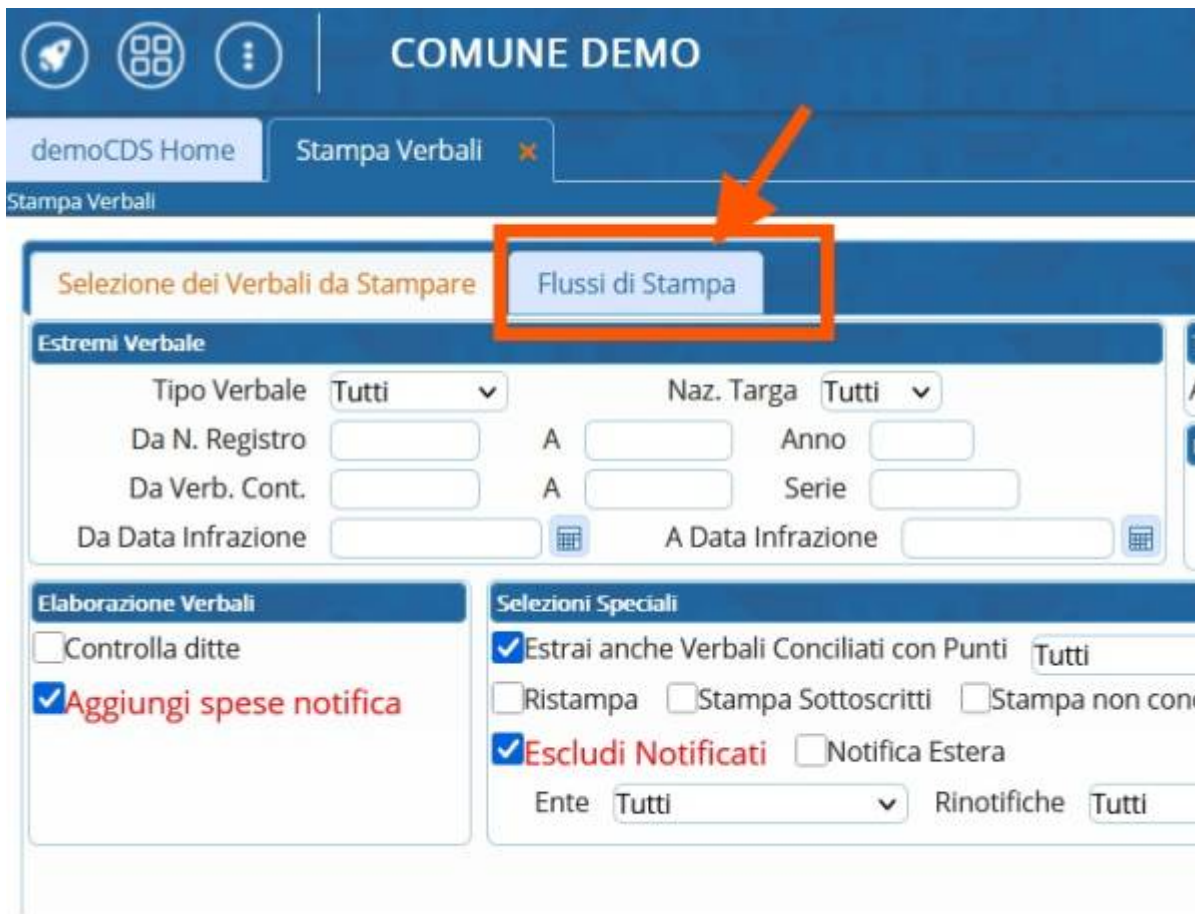

PEC AI MESSI

! questa wiki è ancora in fase di sviluppo !

REQUISITI: Servizio pec

Prima volta che provi a creare un flusso PEC? Contatta L' [ASSISTENZA](#) di POLIZIA LOCALE per L'ABILITAZIONE DI UN INDIRIZZO PEC nel vostro applicativo

Per inviare un flusso di verbali da mandare via pec ai messi, dal [Menù Principale](#) seguire il percorso:

“Codice della Strada” ► “Stampe” ► “Verbali”

GENERAZIONE DEL FLUSSO PEC DA MANDARE AI MESSI

Seguendo il percorso indicato qui sopra potrete creare la selezione dei verbali da mandare al messo del comune [Come fare la selezione?](#), per **generare il flusso con la selezione di verbali impostata** fare click sul tasto “INVIA PEC MESSI” presente sull'elenco di comandi a destra.

Sarà possibile **consultare i Flussi di Stampa precedentemente creati**, spostandosi sull'apposita

scheda, posta di fian

Da qui entreremo nel dettaglio del flusso selezionando la riga con un doppio click del mouse (L'ultimo flusso creato sarà sempre la riga in alto!)

The screenshot shows the 'COMUNE DEMO' application interface with the 'Flussi di Stampa' table. The table has the following columns: 'Identificativo Flusso', 'Anno', 'Progr.', 'Data', 'N. Verbali', 'N. Annullati', 'Data Invio', 'Data Stampa', 'Data Spedizione', 'Data Annullamento', 'Ufficio Spedizione', and 'Spedizione Prevista il'. The table contains 16 rows of data. The last row is highlighted in grey. To the right of the table, there are buttons for 'Rigenera Flusso', 'Annulla Flusso', 'Stampa', and 'Controlla Tipografia'. At the bottom of the table, there is a pagination bar showing 'Pagina 1 di 23' and 'Visualizzati 1 - 16 di 353'.