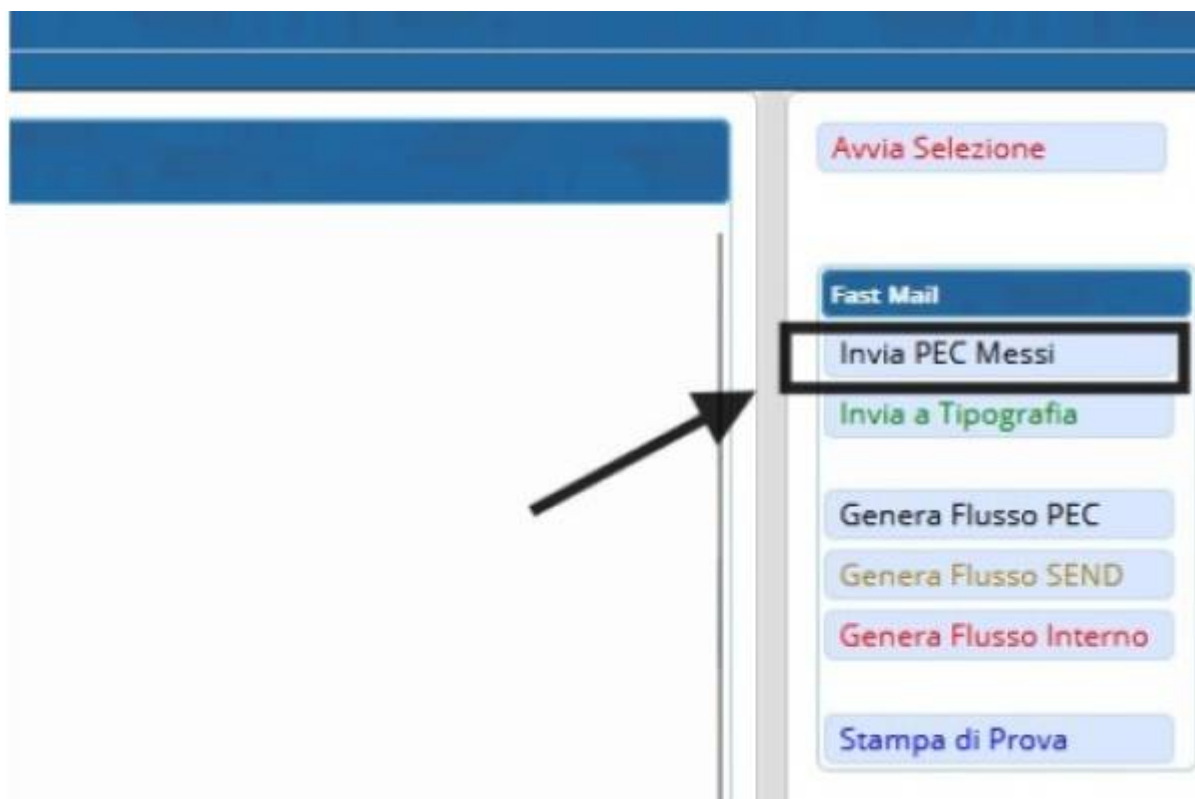

PEC AI MESSI

! questa wiki è ancora in fase di sviluppo !

REQUISITI: Servizio pec

Prima volta che provi a creare un flusso PEC? Contatta L' [ASSISTENZA](#) di POLIZIA LOCALE per L'ABILITAZIONE DI UN INDIRIZZO PEC nel vostro applicativo

Per inviare un flusso di verbali da mandare via pec ai messi, dal [Menù Principale](#) seguire il percorso:

“Codice della Strada” ► “Stampe” ► “Verbali”

GENERAZIONE DEL FLUSSO PEC DA MANDARE AI MESSI

Seguendo il percorso indicato qui sopra potrete creare la selezione dei verbali da mandare al messo del comune [Come fare la selezione?](#), per **generare il flusso con la selezione di verbali impostata** fare click sul tasto “INVIA PEC MESSI” presente sull'elenco di comandi a destra.

The screenshot shows the 'COMUNE DEMO' application interface with the 'Flussi di Stampa' table. The table has the following columns: 'Identificativo Flusso', 'Anno', 'Progr.', 'Data', 'N. Verbali', 'N. Annullati', 'Data Invio', 'Data Stampa', 'Data Spedizione', 'Data Annullamento', 'Ufficio Spedizione', and 'Spedizione Prevista il'. The table contains 16 rows of data. The last row is highlighted in grey. To the right of the table, there are buttons for 'Rigenera Flusso', 'Annulla Flusso', 'Stampa', and 'Controlla Tipografia'. At the bottom of the table, there is a pagination bar showing 'Pagina 1 di 23' and 'Visualizzati 1 - 16 di 353'.