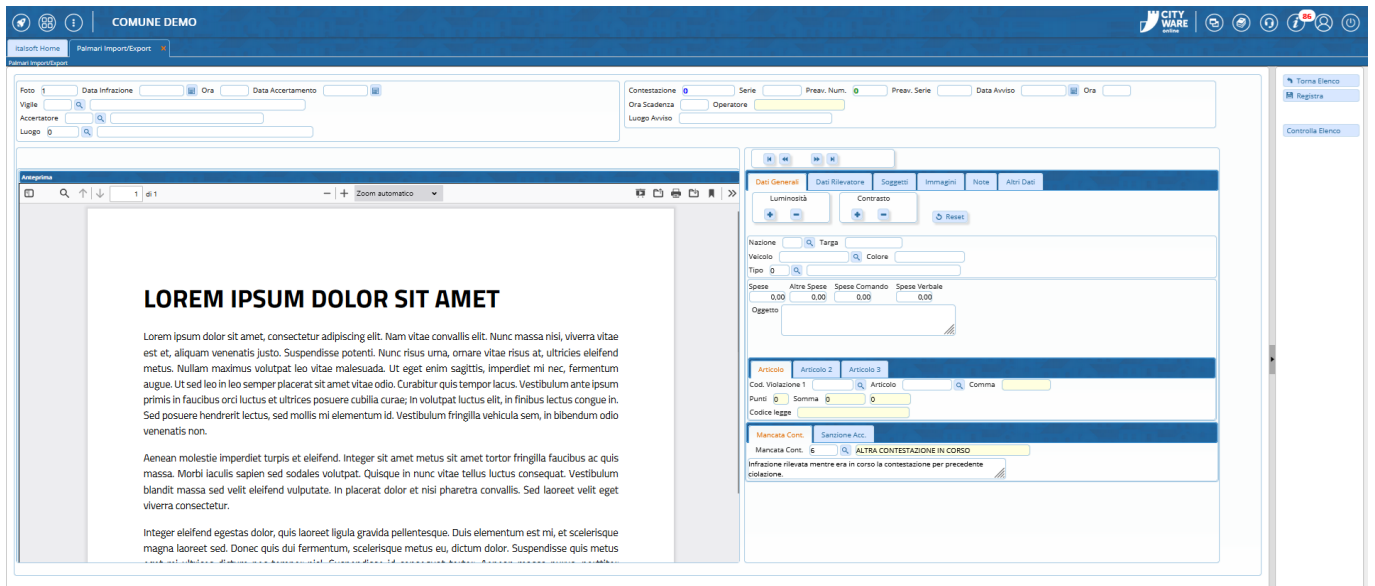

Una volta effettuate tutti i controlli, con il pulsante “Scarica” confermerete l'importazione

From:
<https://wiki.nuvolaitalsoft.it/> - wiki

Permanent link:
<https://wiki.nuvolaitalsoft.it/doku.php?id=guide:cds:tracciati&rev=1730203701>

Last update: 2024/10/29 12:08