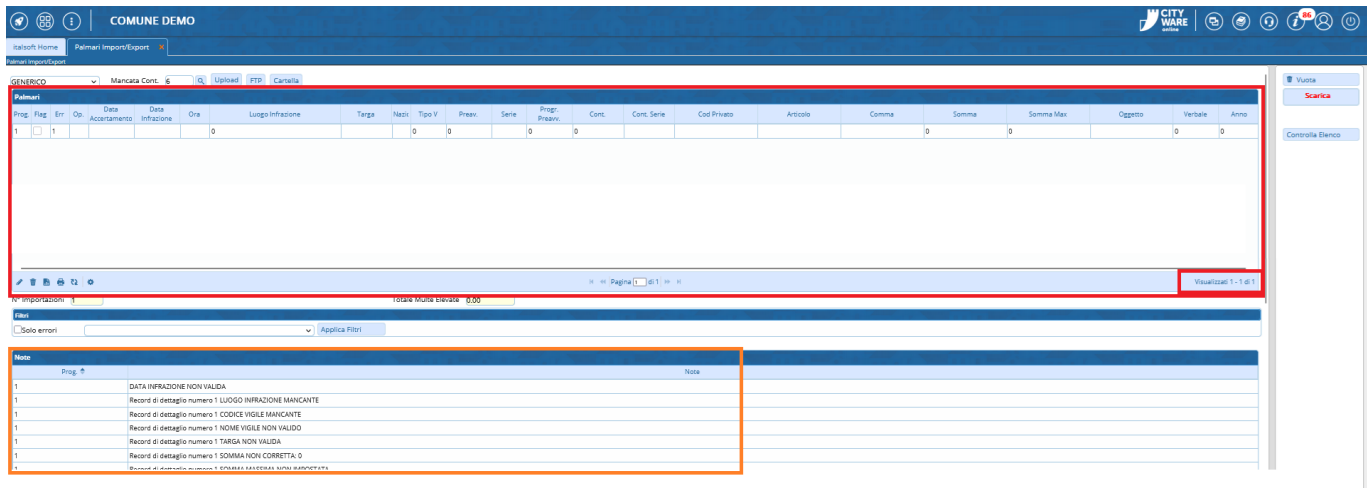

Inserimento da Dispositivi - TRACCIATI GENERICI

Dal [Menù Principale](#) e andando nell'omonima sezione verrete reindirizzati ad una schermata panoramica con l'elenco degli ultimi servizi precedentemente inseriti da un operatore autorizzato attraverso questa modalità e sempre in questa sezione è possibile fare l'upload del tracciato/file scansionati.

 ► [Codice della strada](#) ► [Inserimento da Dispositivi](#) ► [Tracciati Generici](#)

- **ATTENZIONE*!:** *Se sono stati importati altri file non si sovrapporranno a quelli che si vuole importare ora in automatico, ma bisogna cliccare sul pulsante 'Vuota'.*

in questo caso ho importato una cartella zip da un solo file. Ogni elemento avrà una sua riga con le informazioni da modificare e la vedremo nella sezione evidenziata nella schermata sottostante in rosso. Eventuali segnalazioni da verificare saranno riepilogate nella sezione Notte, evidenziati sempre nella schermata sottostante in arancione.