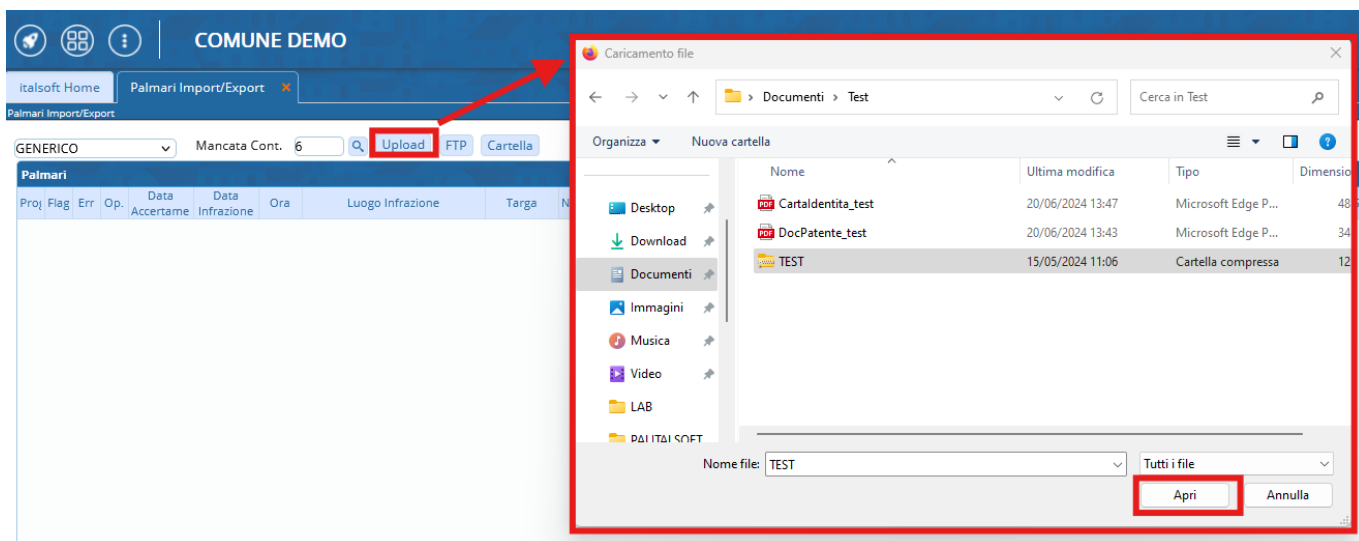

Inserimento da Dispositivi - TRACCIATI GENERICI

Dal [Menù Principale](#) e andando nell'omonima sezione verrete reindirizzati ad una schermata panoramica con l'elenco degli ultimi servizi precedentemente inseriti da un operatore autorizzato attraverso questa modalità e sempre in questa sezione è possibile fare l'upload del tracciato/file scansionati.

 ► [Codice della strada](#) ► [Inserimento da Dispositivi](#) ► [Tracciati Generici](#)

- **ATTENZIONE*!:** *Se sono stati importati altri file non si sovrapporranno a quelli che si vuole importare ora in automatico, ma bisogna cliccare sul pulsante 'Vuota'.*

in questo caso ho importato una cartella zip da un solo file. Ogni elemento avrà una sua riga con le informazioni da modificare e la vedremo nella sezione evidenziata nella schermata sottostante in rosso. Eventuali segnalazioni da verificare saranno riepilogate nella sezione Notte, evidenziati sempre nella schermata sottostante in arancione.