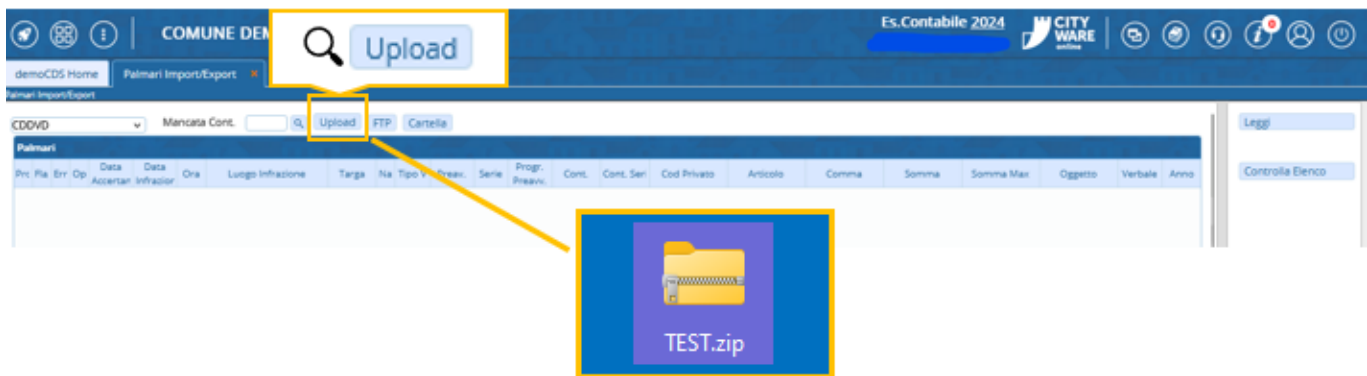

Una volta caricati tutti i fotogrammi sarà necessario verificare l'esattezza delle informazioni al suo interno, e se vuoto inserire le informazioni base (come la targa ed il modello del veicolo fotografato). Dopo aver esaminato tutto il contenuto del servizio, si potrà proseguire col bottone "Scarica", il quale verbalizzerà tutti i fotogrammi corretti (quindi senza errori/anomalie o mancanze).