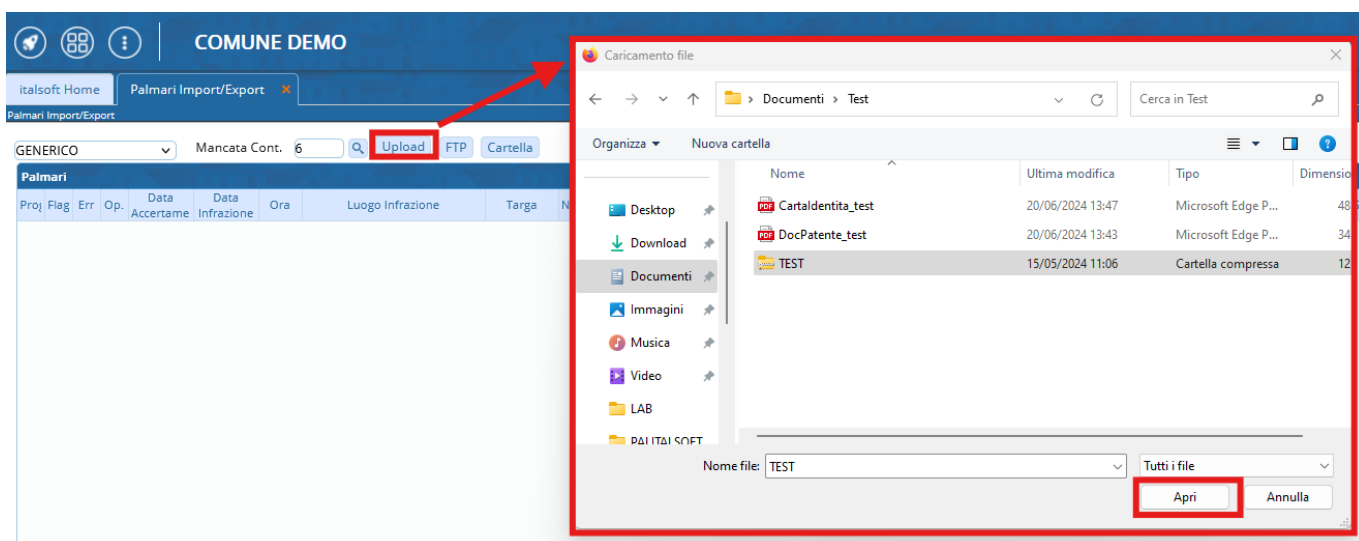

# Inserimento da Dispositivi - TRACCIATI GENERICI

Dal [Menù Principale](#) e andando nell'omonima sezione verrete reindirizzati ad una schermata panoramica con l'elenco degli ultimi servizi precedentemente inseriti da un operatore autorizzato attraverso questa modalità e sempre in questa sezione è possibile fare l'upload del tracciato/file scansionati.

 ► [Codice della strada](#) ► [Inserimento da Dispositivi](#) ► [Tracciati Generici](#)

- **ATTENZIONE\*!:** Se sono stati importati altri file non si sovrapporranno a quelli che si vuole importare ora in automatico, ma bisogna cliccare sul pulsante 'Vuota'.

in questo caso ho importato una cartella zip da un solo file. Ogni elemento avrà una sua riga con le informazioni da modificare e la vedremo nella sezione evidenziata nella schermata sottostante in rosso. Eventuali segnalazioni da verificare saranno riepilogate nella sezione Notte, evidenziati sempre nella schermata sottostante in arancione.