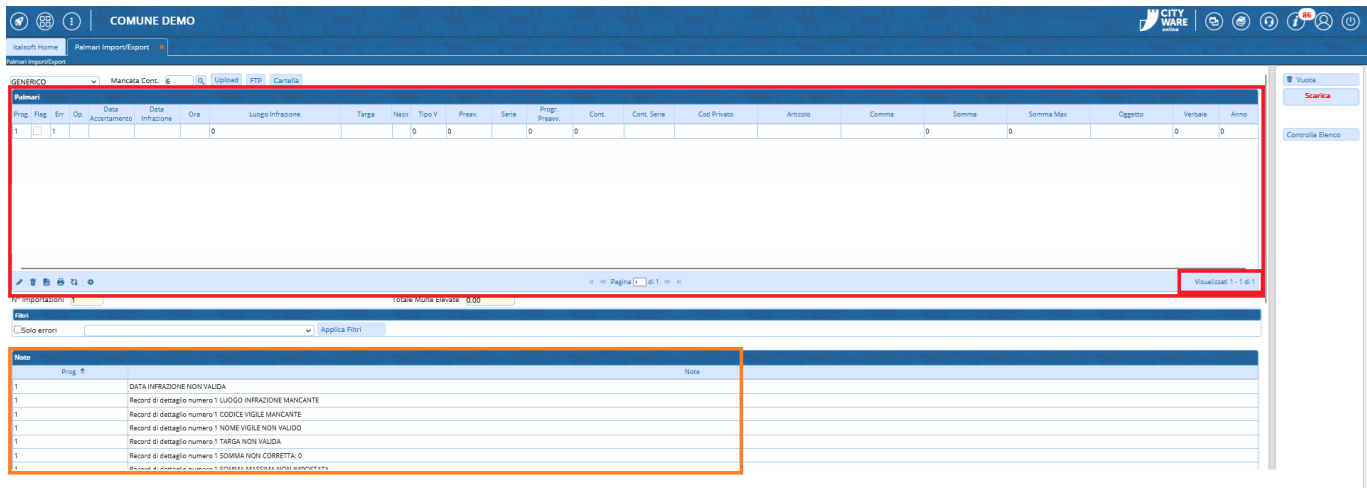

# Inserimento da Dispositivi - TRACCIATI GENERICI

Dal [Menù Principale](#) e andando nell'omonima sezione verrete reindirizzati ad una schermata panoramica con l'elenco degli ultimi servizi precedentemente inseriti da un operatore autorizzato attraverso questa modalità e sempre in questa sezione è possibile fare l'upload del tracciato/file scansionati.

 ► [Codice della strada](#) ► [Inserimento da Dispositivi](#) ► [Tracciati Generici](#)

- **ATTENZIONE\*!:** Se sono stati importati altri file non si sovrapporranno a quelli che si vuole importare ora in automatico, ma bisogna cliccare sul pulsante 'Vuota'.

in questo caso ho importato una cartella zip da un solo file. Ogni elemento avrà una sua riga con le informazioni da modificare e la vedremo nella sezione evidenziata nella schermata sottostante in rosso. Eventuali segnalazioni da verificare saranno riepilogate nella sezione Notte, evidenziati sempre nella schermata sottostante in arancione.