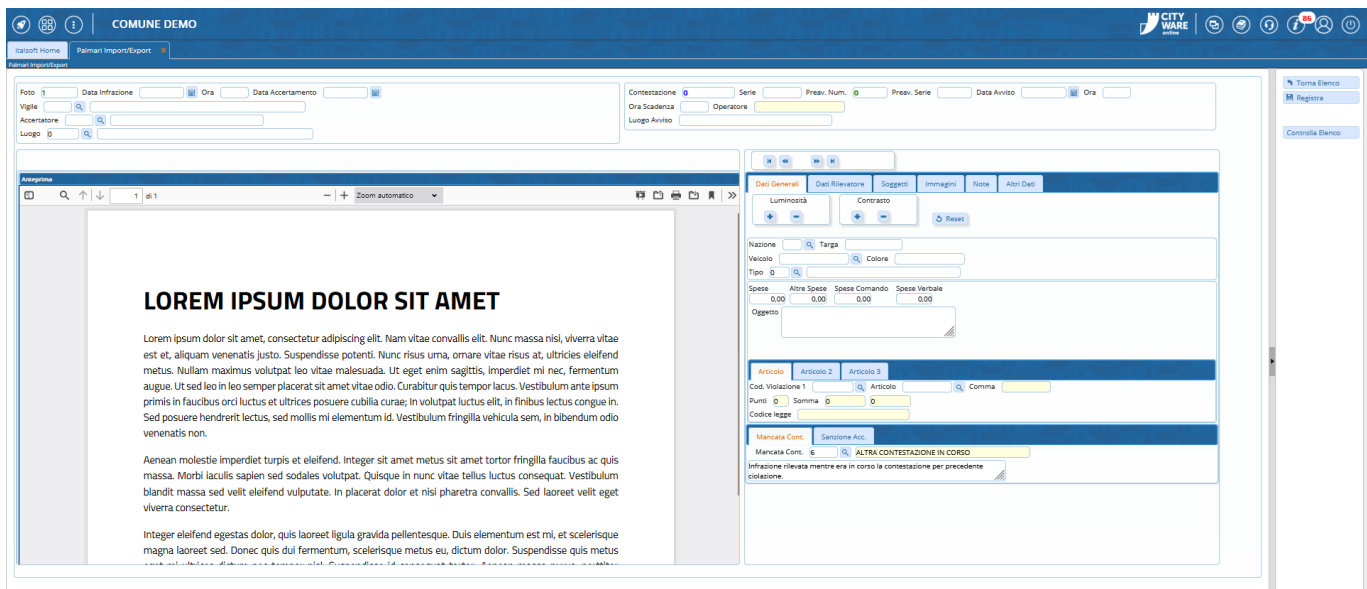

# Inserimento da Dispositivi - TRACCIATI GENERICI

Dal [Menù Principale](#) e andando nell'omonima sezione verrete reindirizzati ad una schermata panoramica con l'elenco degli ultimi servizi precedentemente inseriti da un operatore autorizzato attraverso questa modalità e sempre in questa sezione è possibile fare l'upload del tracciato/file scansionati.

 ► [Codice della strada](#) ► [Inserimento da Dispositivi](#) ► [Tracciati Generici](#)

- **ATTENZIONE\*!:** Se sono stati importati altri file non si sovrapporranno a quelli che si vuole importare ora in automatico, ma bisogna cliccare sul pulsante 'Vuota'.

in questo caso ho importato una cartella zip da un solo file. Ogni elemento avrà una sua riga con le informazioni da modificare e la vedremo nella sezione evidenziata nella schermata sottostante in rosso. Eventuali segnalazioni da verificare saranno riepilogate nella sezione Notte, evidenziati sempre nella schermata sottostante in arancione.

Una volta caricati tutti i fotogrammi sarà necessario verificare l'esattezza delle informazioni al suo interno, e se vuoto inserire le informazioni base (come la targa ed il modello del veicolo fotografato). Dopo aver esaminato tutto il contenuto del servizio, si potrà proseguire col bottone "Scarica", il quale verbalizzerà tutti i fotogrammi corretti (quindi senza errori/anomalie o mancanze).