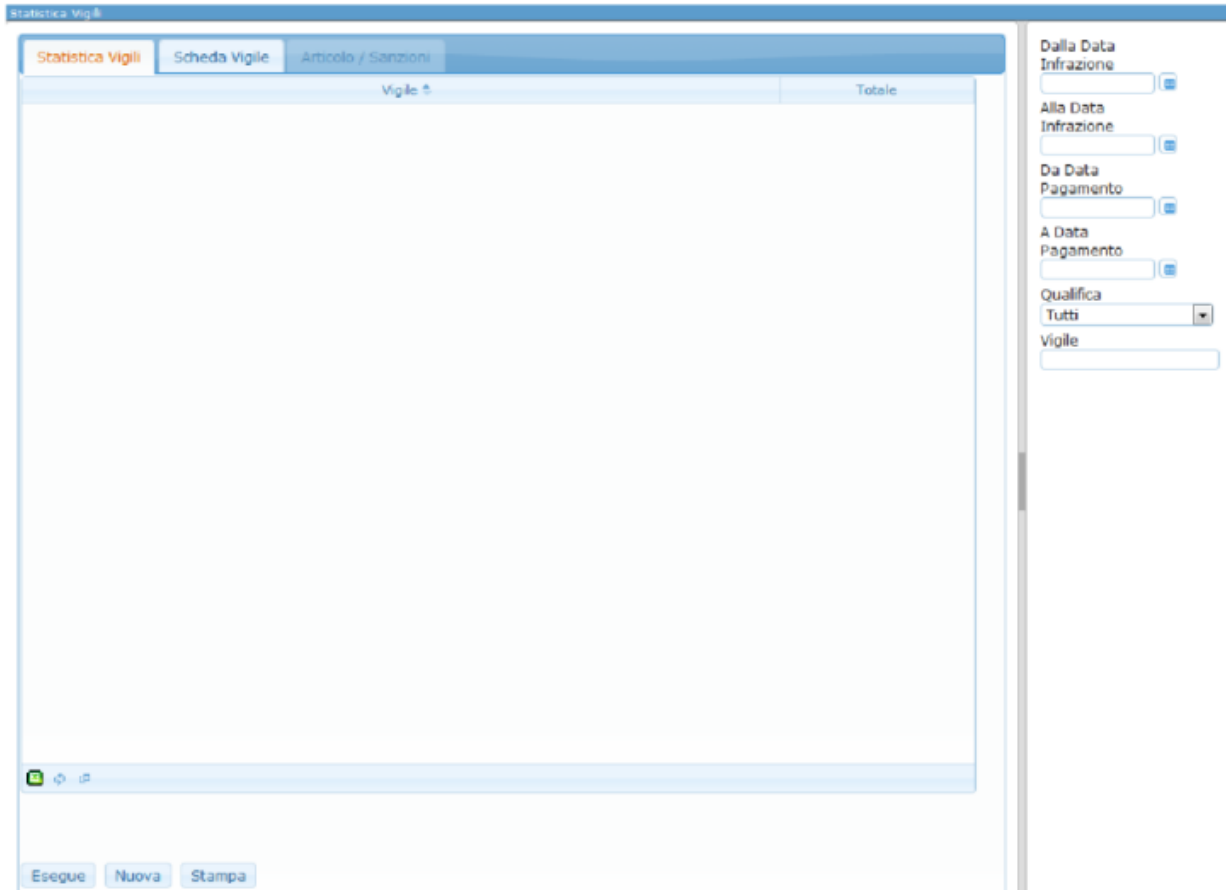

# Statistica Vigili

Menù Principale → Statistiche → Statistica Vigili

Come per le statistiche generali, le statistiche per i vigili hanno delle schede di filtro, la prima che crea una statistica generalizzata di tutti i verbali generati da ogni vigile, filtrata dai parametri a destra della pagina. Mentre la seconda approfondisce le violazioni sommandole per tutti i vigili ricavati dal filtro di destra.

23 visualizzazioni.

From:

<https://wiki.nuvolaitalsoft.it/> - **wiki**

Permanent link:

[https://wiki.nuvolaitalsoft.it/doku.php?id=guide:cds:verb\\_statistichevigili](https://wiki.nuvolaitalsoft.it/doku.php?id=guide:cds:verb_statistichevigili)