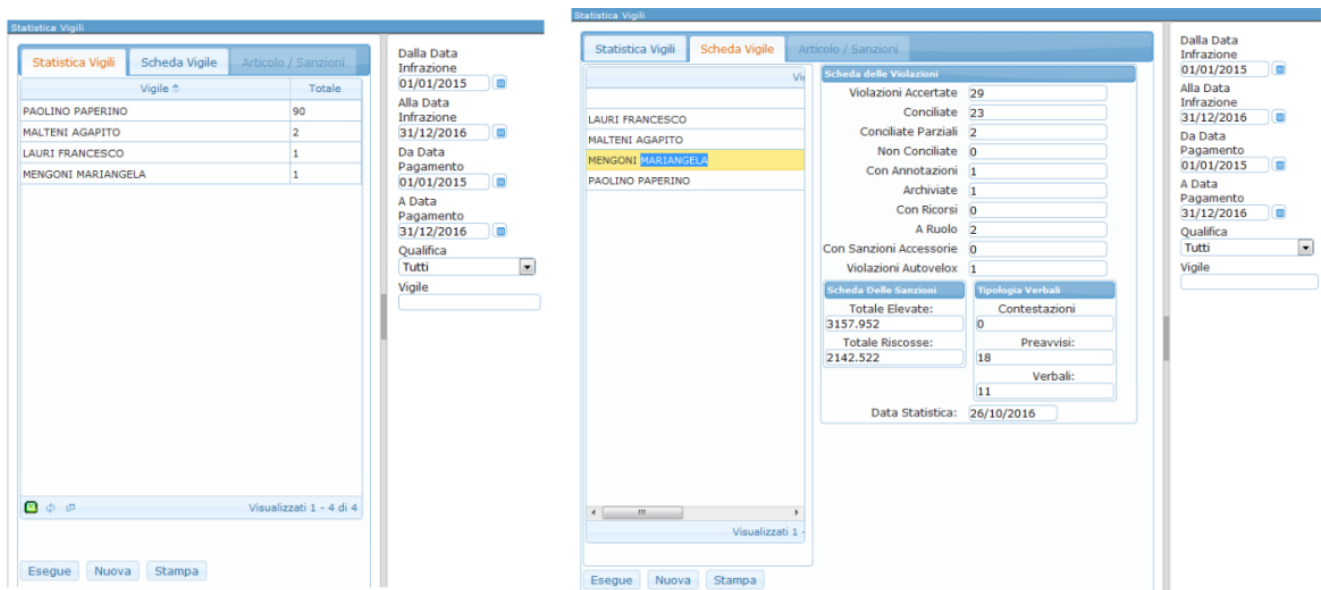

# Statistica Vigili

Menù Principale → Statistiche → Statistica Vigili

Come per le statistiche generali, le statistiche per i vigili hanno delle schede di filtro, la prima che crea una statistica generalizzata di tutti i verbali generati da ogni vigile, filtrata dai parametri a destra della pagina. Mentre la seconda approfondisce le violazioni sommandole per tutti i vigili ricavati dal filtro di destra.

23 visualizzazioni.

From:

<https://wiki.nuvolaitalsoft.it/> - **wiki**

Permanent link:

[https://wiki.nuvolaitalsoft.it/doku.php?id=guide:cds:verb\\_statistichevigili](https://wiki.nuvolaitalsoft.it/doku.php?id=guide:cds:verb_statistichevigili)