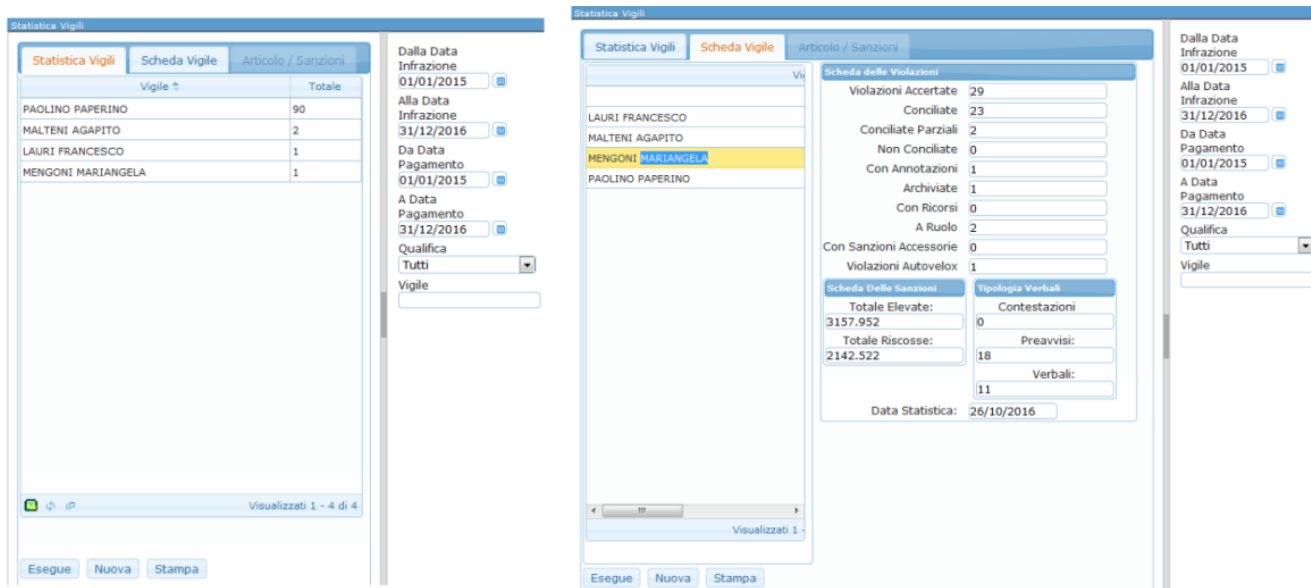

Statistica Vigili

Menù Principale → Statistiche → Statistica Vigili

Come per le statistiche generali, le statistiche per i vigili hanno delle schede di filtro, la prima che crea una statistica generalizzata di tutti i verbali generati da ogni vigile, filtrata dai parametri a destra della pagina. Mentre la seconda approfondisce le violazioni sommandole per tutti i vigili ricavati dal filtro di destra.

Last update:

2021/11/17
10:52

guide:cds:verb_statistichevigili https://wiki.nuvolaitalsoft.it/doku.php?id=guide:cds:verb_statistichevigili&rev=1637146346

From:

<https://wiki.nuvolaitalsoft.it/> - **wiki**