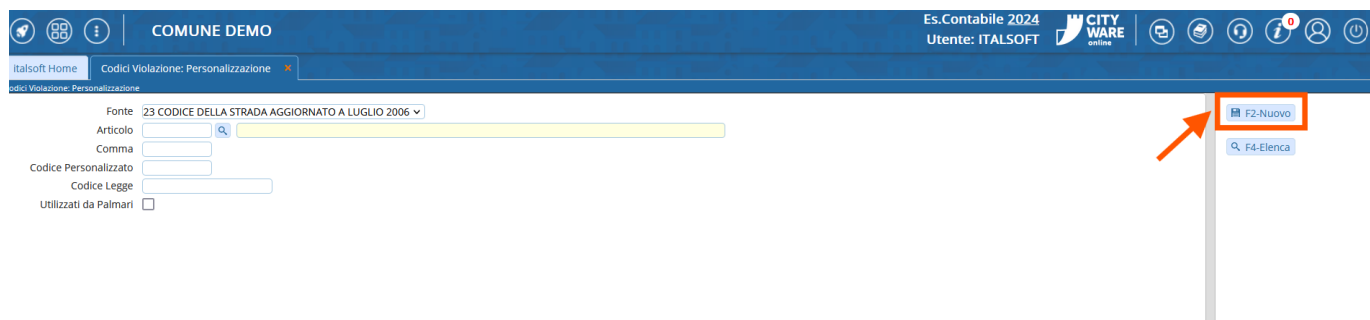

Questa guida è ancora in fase di sviluppo... ci scusiamo per il disagio!

COME INSERIRE UNA VIOLAZIONE PERSONALIZZATA

Last update: 2025/02/07 13:57 guide:cds:violazioni_personalizzate https://wiki.nuvolaitalsoft.it/doku.php?id=guide:cds:violazioni_personalizzate&rev=1738936671