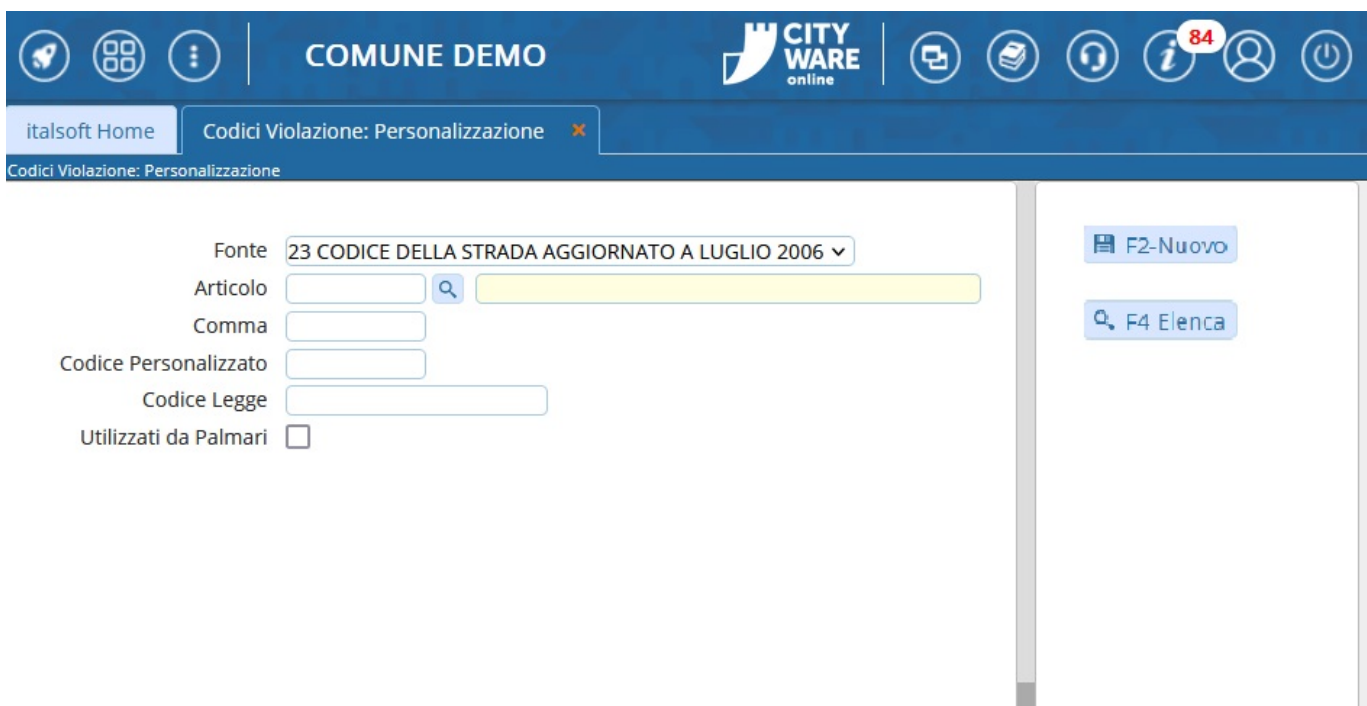

Questa guida è ancora in fase di sviluppo... ci scusiamo per il disagio!

COME GESTIRE/INSERIRE UNA VIOLAZIONE PERSONALIZZATA

 ► Codice della strada ► Personalizzazione Violazione

Dal [Menù Principale](#) e andando nella sezione “Personalizzazione Violazione” verrete reindirizzati in una schermata iniziale come quella sottostante.

Da qui sarà possibile:

- creare una nuova Violazione Personalizzata con codice identificativo per uso interno
- sfogliare l'elenco dei codici inseriti per visualizzarne i dati/parametri impostati oppure per modificarlo o, all'evenienza, cancellarlo permanentemente