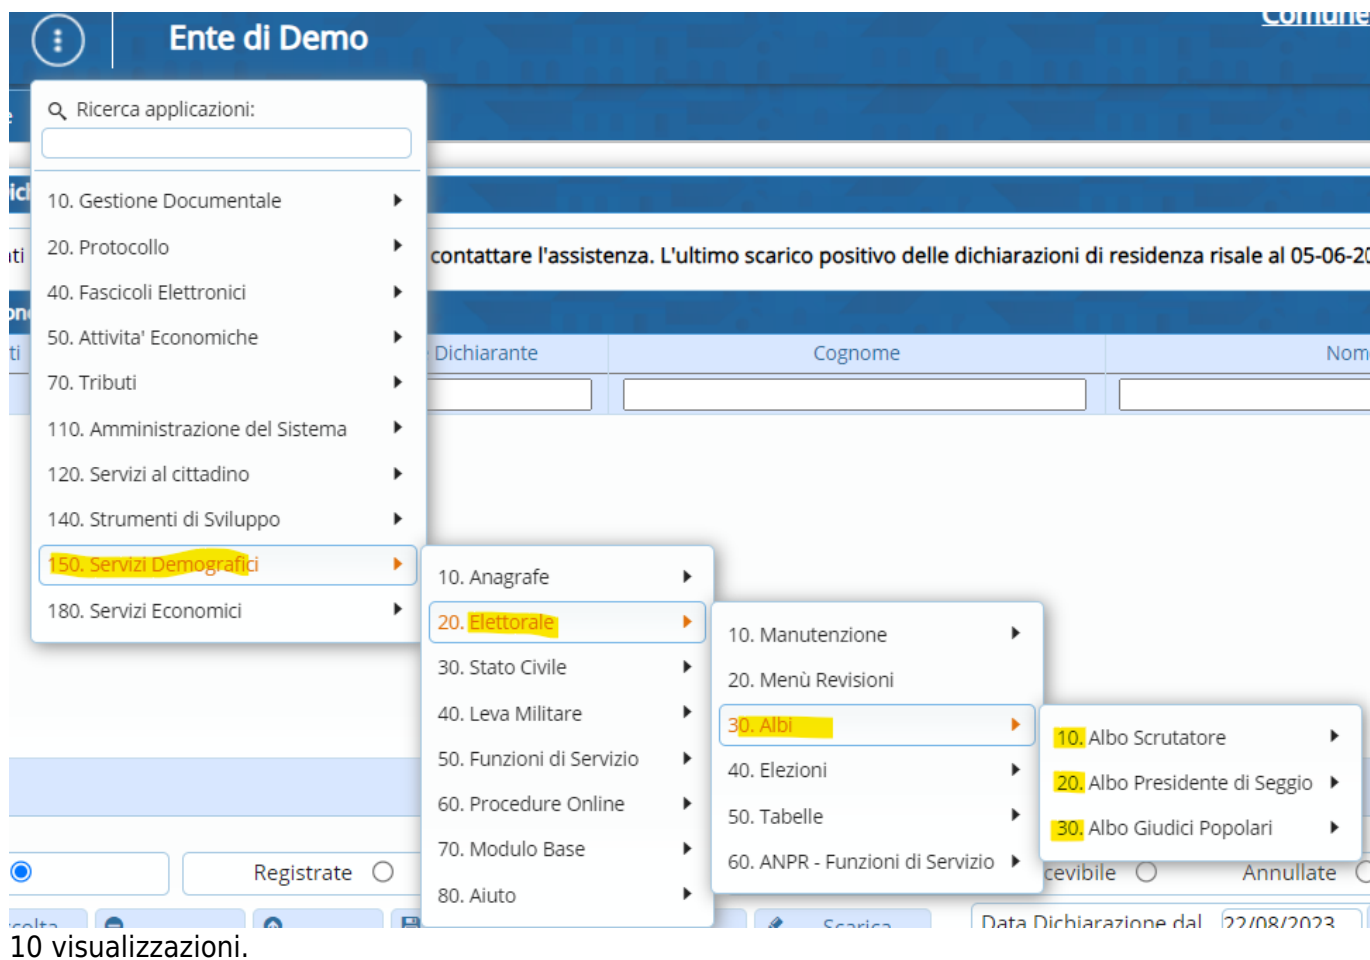

# Albi e programmi collegati

Questo gruppo di programmi permette una serie di azioni per la gestione dell'Albo Scrutatori, Presidenti di Seggio e Giudici Popolari. Per accedere ai programmi è possibile ricercare per parole chiave nella barra delle applicazioni o seguire il percorso: Servizi Demografici—> Elettorale—> Albi; come mostrato nella videata sotto i programmi:

- [Albo Scrutatore](#)
- [Albo Presidente di Seggio](#)
- [Albo Giudici Popolari](#)

From: <https://wiki.nuvolaitalsoft.it/> - **wiki**

Permanent link: <https://wiki.nuvolaitalsoft.it/doku.php?id=guide:demografici:albi>