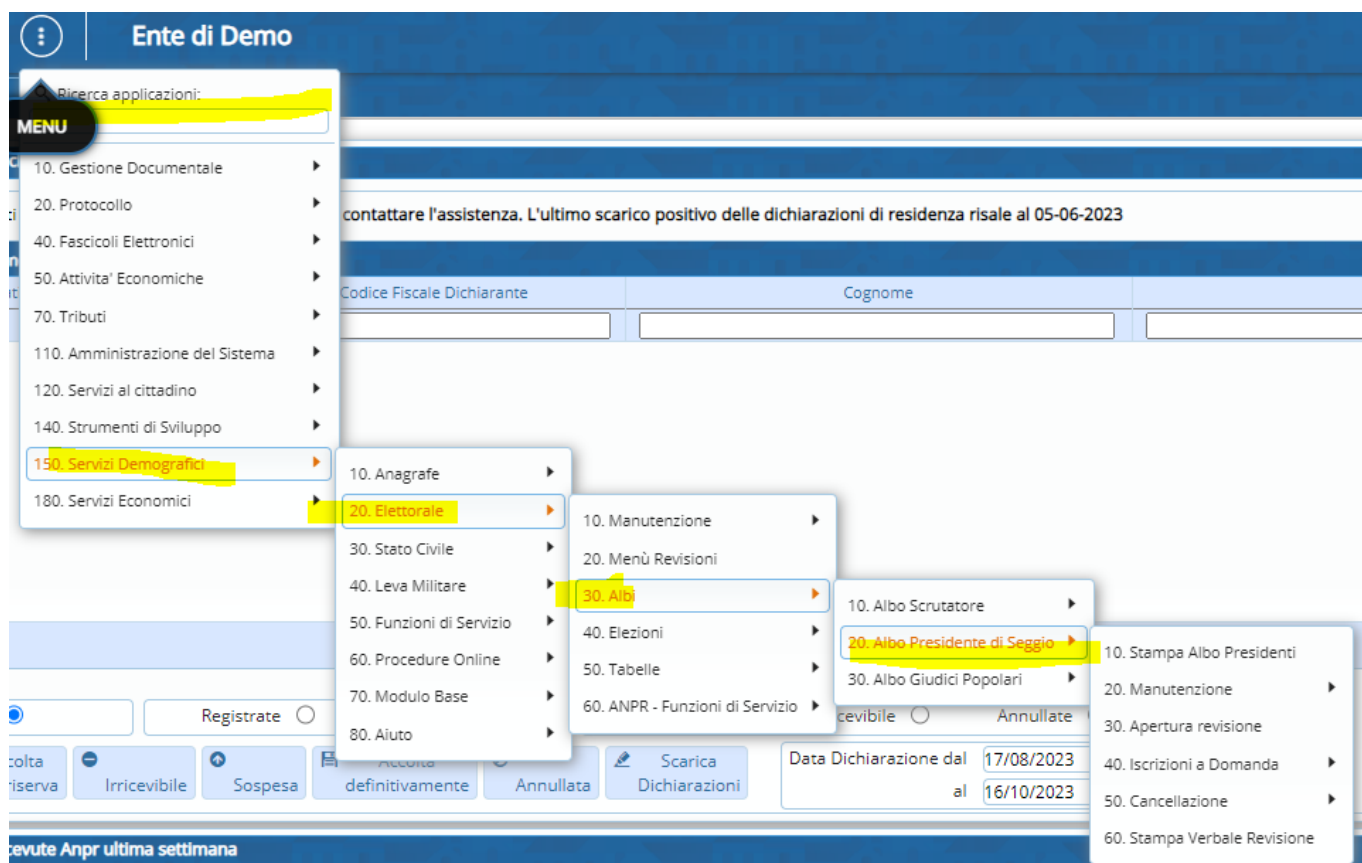

Albo Presidente di Seggio

Permette di effettuare la revisione dell'Albo dei presidenti di seggio, dal quale il presidente della Corte d'appello nomina il presidente di Seggio.

[Stampa Albo Presidenti](#)

[Manutenzione Albo Presidente di Seggio](#)

[Apertura Revisione Albo Presidente di Seggio](#)

[Iscrizione a Domanda Albo Presidenti di Seggio](#)

[Cancellazione dall'Albo](#)

[Stampa Verbale di Revisione](#)

Il percorso per accedere al menu è **Servizi Demografici**—> **Elettorale**—> **Albi**—> **Albo Presidente di Seggio**

12 visualizzazioni.

Last
update:
2024/10/15 09:45 guide:demografici:albo_presidente_di_seggio https://wiki.nuvolaitalsoft.it/doku.php?id=guide:demografici:albo_presidente_di_seggio