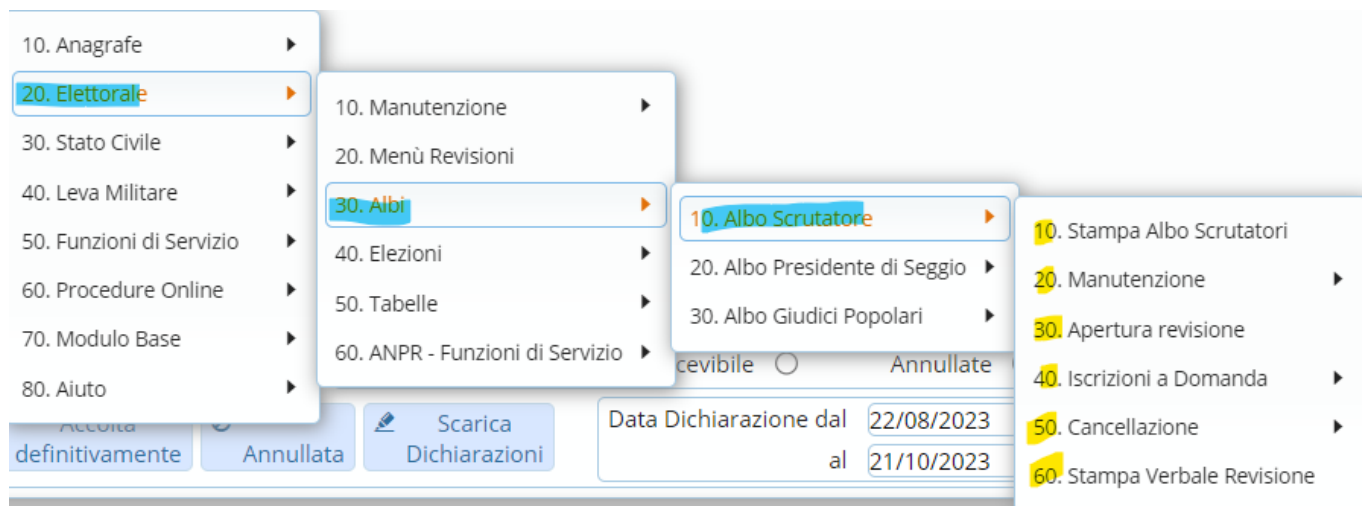

Albo Scrutatori

Questa funzione raggruppa tutti i programmi necessari all'apertura della revisione dell'Albo scrutatori ed è *precedente e propedeutica* alle funzioni che permettono il sorteggio/la nomina delle figure preposte ai seggi elettorali che potete trovare raggruppate in [Sorteggio e Nomina Scrutatori](#).

[Stampa Albo Scrutatori](#)

[Manutenzione Albo Scrutatore](#)

[Apertura Revisione](#)

[Iscrizioni a Domanda](#)

[cancellazione Albo Scrutatore](#)

[Stampa Verbale Revisione](#)

[Avviso Albo scrutatori tramite l'AppIO](#)

40 visualizzazioni.

From: <https://wiki.nuvolaitalsoft.it/> - **wiki**

Permanent link: https://wiki.nuvolaitalsoft.it/doku.php?id=guide:demografici:albo_scrutatore

Last update: **2025/02/14 20:44**