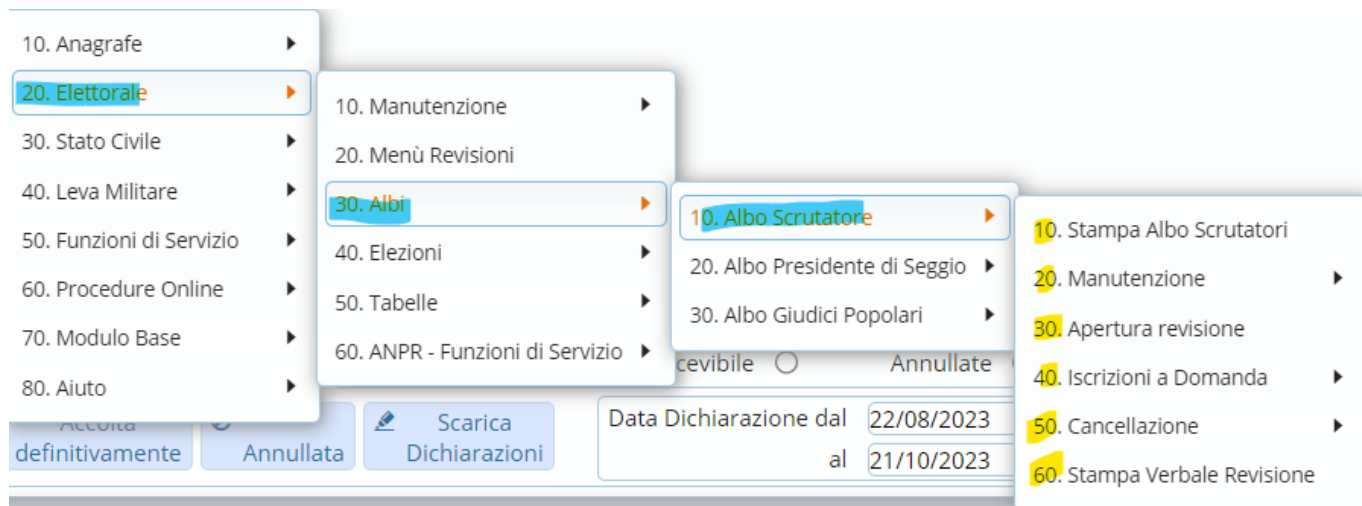

# Albo Scrutatori

Questa funzione raggruppa tutti i programmi necessari all'apertura della revisione dell'Albo scrutatori ed è *precedente e propedeutica* alle funzioni che permettono il sorteggio/la nomina delle figure preposte ai seggi elettorali che potete trovare raggruppate in [Sorteggio e Nomina Scrutatori](#).

[Stampa Albo Scrutatori](#)

[Manutenzione Albo Scrutatore](#)

[Apertura Revisione](#)

[Iscrizioni a Domanda](#)

[cancellazione Albo Scrutatore](#)

[Stampa Verbale Revisione](#)

42 visualizzazioni.

From: <https://wiki.nuvolaitalsoft.it/> - wiki

Permanent link: [https://wiki.nuvolaitalsoft.it/doku.php?id=guide:demografici:albo\\_scrutatore&rev=1728985551](https://wiki.nuvolaitalsoft.it/doku.php?id=guide:demografici:albo_scrutatore&rev=1728985551)