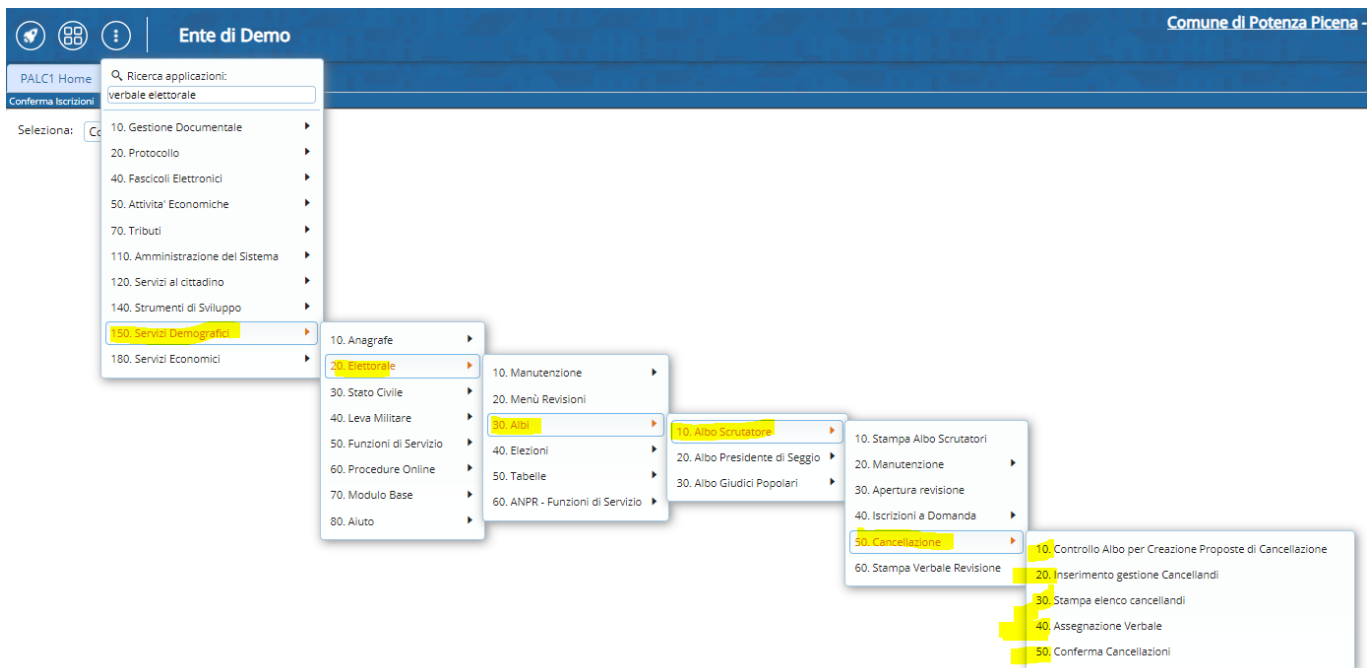

# Cancellazione Albo Scrutatore

Permette di intervenire sui cancellandi quindi quegli scrutatori che hanno perso i requisiti di ammissibilità ed eleggibilità.

[Controllo Albo per Creazione Proposte di Cancellazione](#)

[Inserimento Gestione Cancellandi](#)

[Stampa Elenco Cancellandi](#)

[Assegnazione Verbale Cancellazione](#)

[Conferma Cancellazioni](#)

Per accedere al programma è possibile ricercare nella barra di ricerca delle applicazioni oppure seguire il percorso: Servizi Demografici—> Elettorale—> Albi—> Albo Scrutatore—>Cancellazione, come mostrato nella videata sottostante.

11 visualizzazioni.

From: <https://wiki.nuvolaitalsoft.it/> - **wiki**

Permanent link: [https://wiki.nuvolaitalsoft.it/doku.php?id=guide:demografici:cancellazione\\_albo\\_scrutatore](https://wiki.nuvolaitalsoft.it/doku.php?id=guide:demografici:cancellazione_albo_scrutatore)