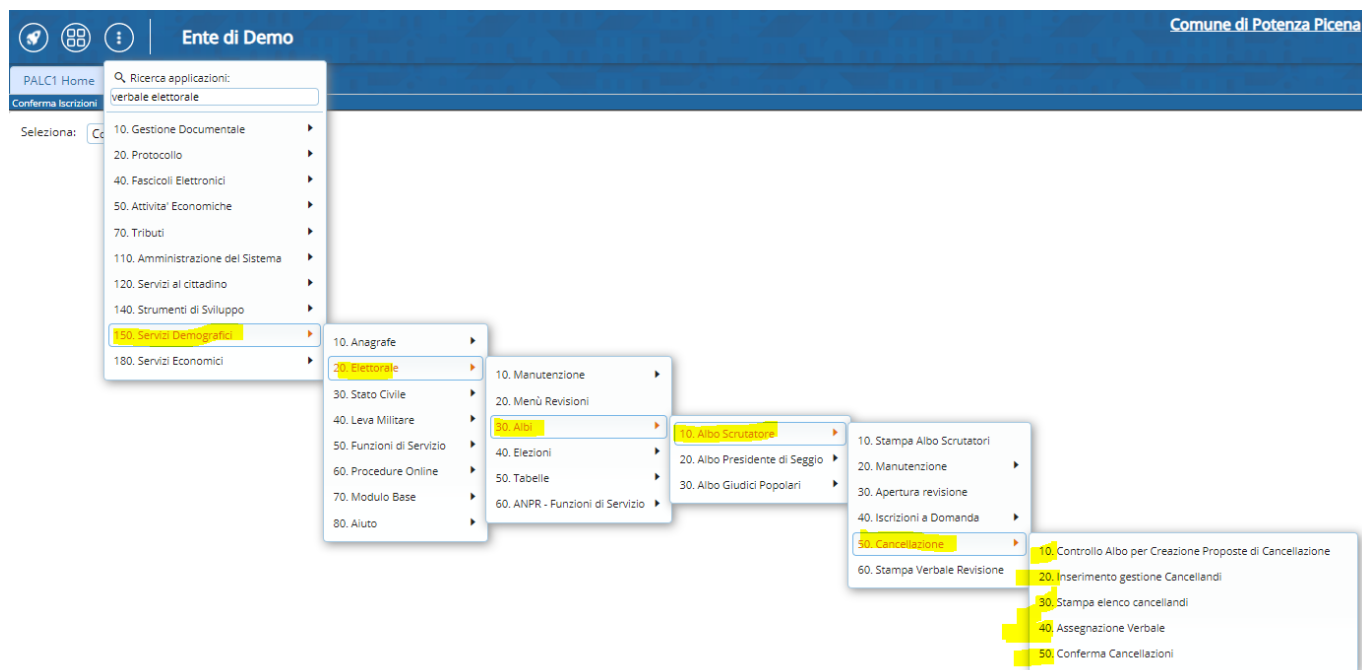

Cancellazione Albo Scrutatore

Permette di intervenire sui cancellandi quindi quegli scrutatori che hanno perso i requisiti di ammissibilità ed eleggibilità.

[Controllo Albo per Creazione Proposte di Cancellazione](#)

[Inserimento Gestione Cancellandi](#)

[Stampa Elenco Cancellandi](#)

[Assegnazione Verbale Cancellazione](#)

[Conferma Cancellazioni](#)

Per accedere al programma è possibile ricercare nella barra di ricerca delle applicazioni oppure seguire il percorso: Servizi Demografici—> Elettorale—> Albi—> Albo Scrutatore—>Cancellazione, come mostrato nella videata sottostante.