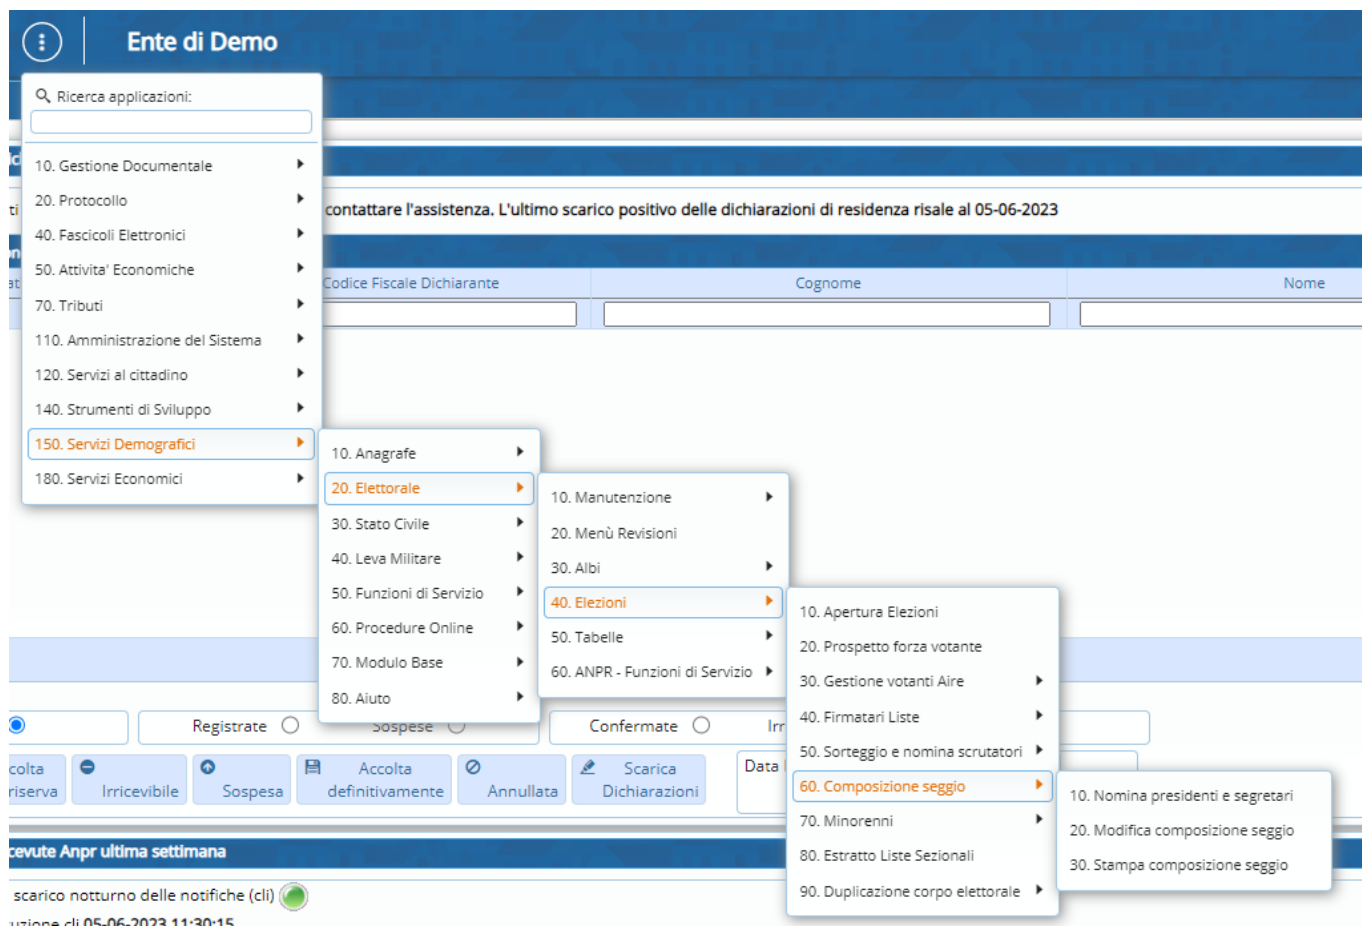

Composizione Seggio

Una volta venuti a conoscenza della nomina dei presidenti di seggio da parte dell'organo legalmente preposto si può procedere su Cityware Online alla riproduzione della nomina e/o l'inserimento del cittadino/a nell'elenco online. Oltre a questo il menù consente la selezione di ulteriori programmi che possono essere utili alla gestione del seggio prima delle elezioni. I programmi disponibili sono i seguenti:

[Nomina Presidenti e Segretari](#)

[Modifica Composizione Seggio](#)

[Stampa Composizione Seggio](#)

Per accedere ai programmi è possibile ricercare per parole chiave nella barra delle applicazioni oppure seguire il percorso: Servizi Demografici—>Elettorale—> Elezioni—>Composizione Seggio come riportato nella videata sottostante:

From: <https://wiki.nuvolaitalsoft.it/> - wiki

Permanent link: https://wiki.nuvolaitalsoft.it/doku.php?id=guide:demografici:composizione_seggio

Last update: 2024/10/15 09:45