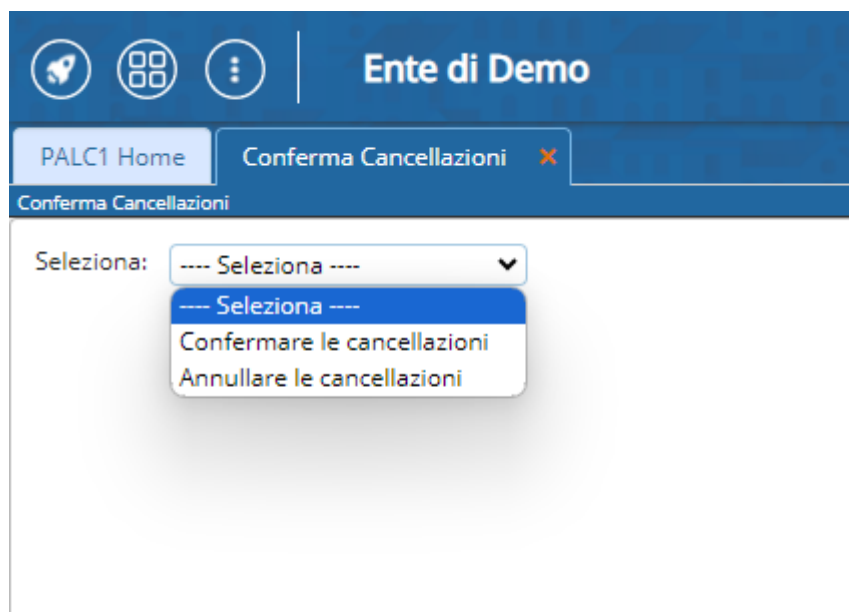

Conferma Cancellazioni Presidenti di Seggio

permette la conferma o annullamento della cancellazione dall'albo presidenti di seggio:

6 visualizzazioni.

From: <https://wiki.nuvolaitalsoft.it/> - **wiki**

Permanent link: https://wiki.nuvolaitalsoft.it/doku.php?id=guide:demografici:conferma_cancellazioni_presidenti_di_seggio