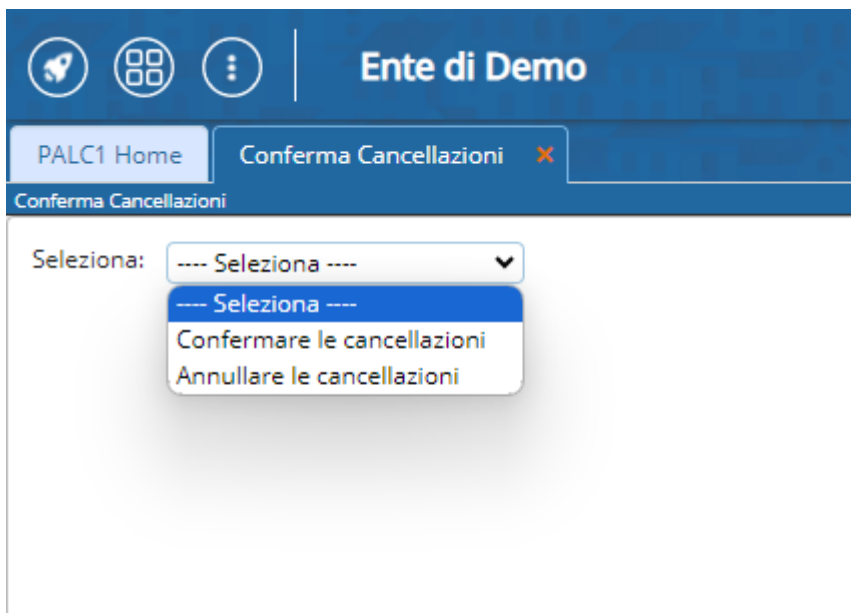

Conferma Cancellazioni Presidenti di Seggio

permette la conferma o annullamento della cancellazione dall'albo presidenti di seggio:

49 visualizzazioni.

From: <https://wiki.nuvolaitalsoft.it/> - **wiki**

Permanent link: https://wiki.nuvolaitalsoft.it/doku.php?id=guide:demografici:conferma_cancellazioni_presidenti_di_seggio