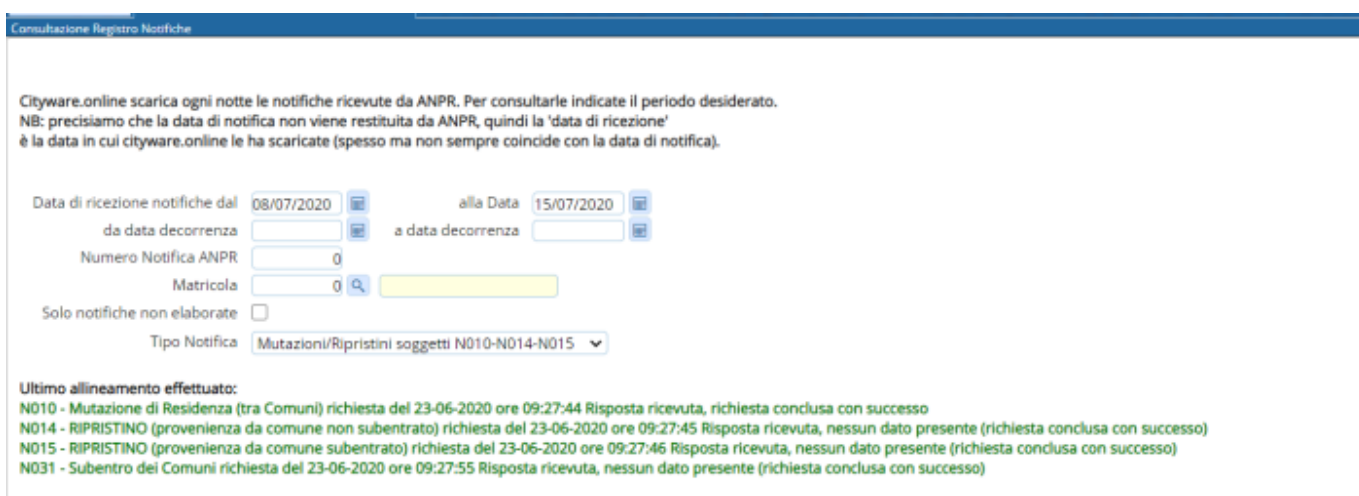

# Consultazione notifiche ricevute da ANPR

Viene utilizzato per la consultazione delle notifiche ricevute da ANPR.

Cityware.online scarica ogni notte le notifiche ricevute da ANPR. Per consultarle indicate il periodo desiderato. NB: precisiamo che la data di notifica non viene restituita da ANPR, quindi la 'data di ricezione' è la data in cui cityware.online le ha scaricate (spesso, ma non sempre coincide con la data di notifica).

La schermata si presenta in questo modo all'apertura con le date preimpostate di caricamento delle notifiche dell'ultima settimana.

Ultimo Allineamento effettuato indica l'ultima volta che il Demone ha girato correttamente.

Con Elenca vengono visualizzate le notifiche in base ai parametri indicati nella schermata di ricerca

Se lo stato della Notifica è elaborato senza nessun triangolo nella colonna verifica vuol dire che è andato tutto a buon fine.