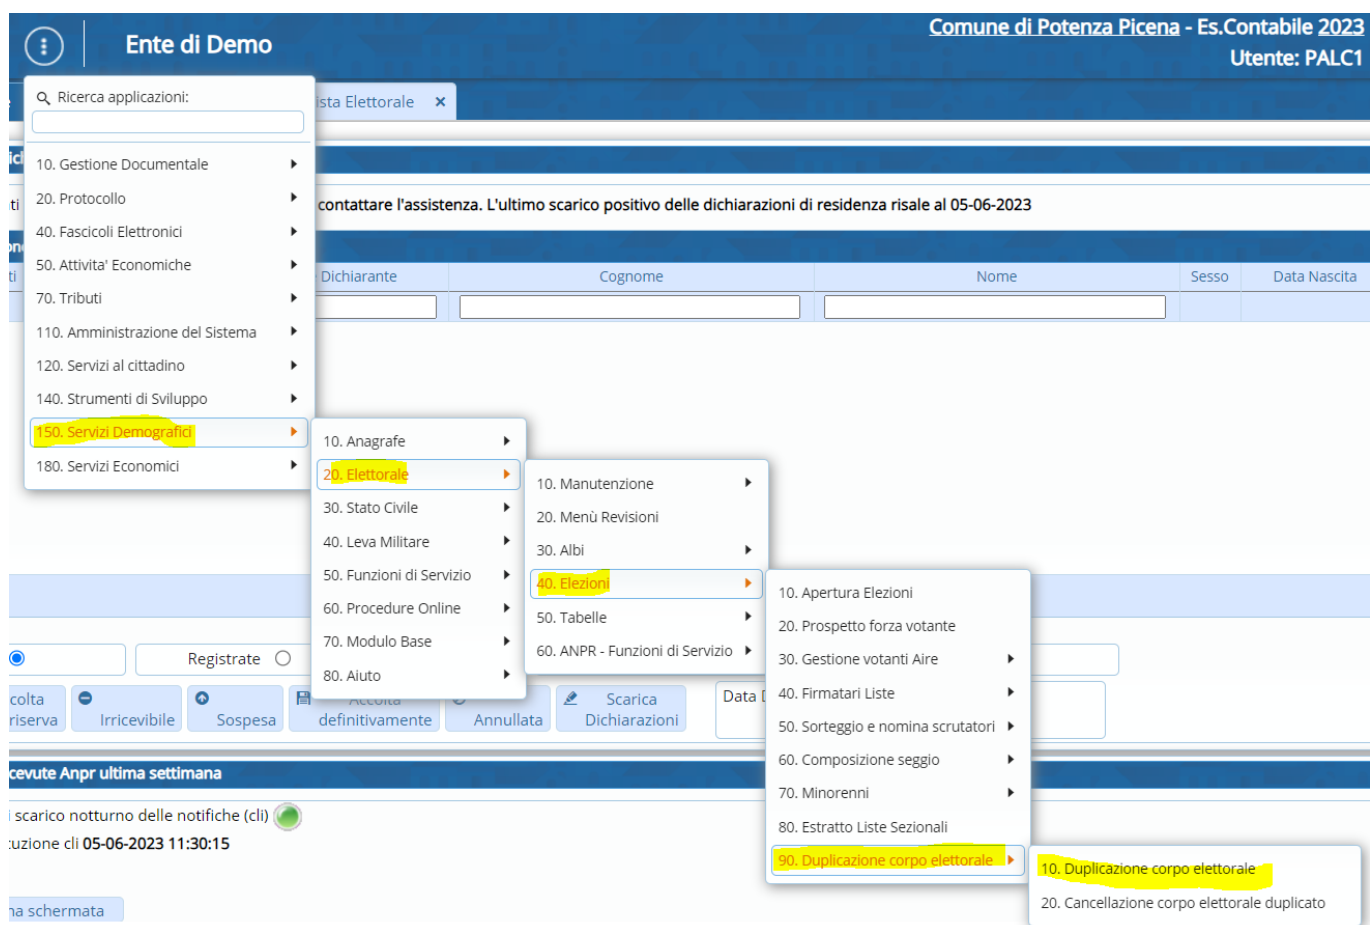

Duplicazione Corpo Elettorale

Per accedere ai programmi è possibile ricercare per parole chiave all'interno della barra delle applicazioni del menu o seguire il percorso

Servizi Demografici—>Elettorale—> Elezioni—> Duplicazione Corpo Elettorale—> Duplicazione Corpo Elettorale/Cancellazione duplicazione Corpo Elettorale.

NB. il programma di Duplicazione che si apre ha il nome di Copia Corpo Elettorale per evitare l'omonimia all'interno del menu, ma è lo stesso.

[Copia Corpo Elettorale](#)

[Cancellazione Corpo Elettorale Duplicato](#)

18 visualizzazioni.

From: <https://wiki.nuvolaitalsoft.it/> - wiki

Permanent link: https://wiki.nuvolaitalsoft.it/doku.php?id=guide:demografici:duplicazione_corpo_elettorale

Last update: 2024/10/15 09:45