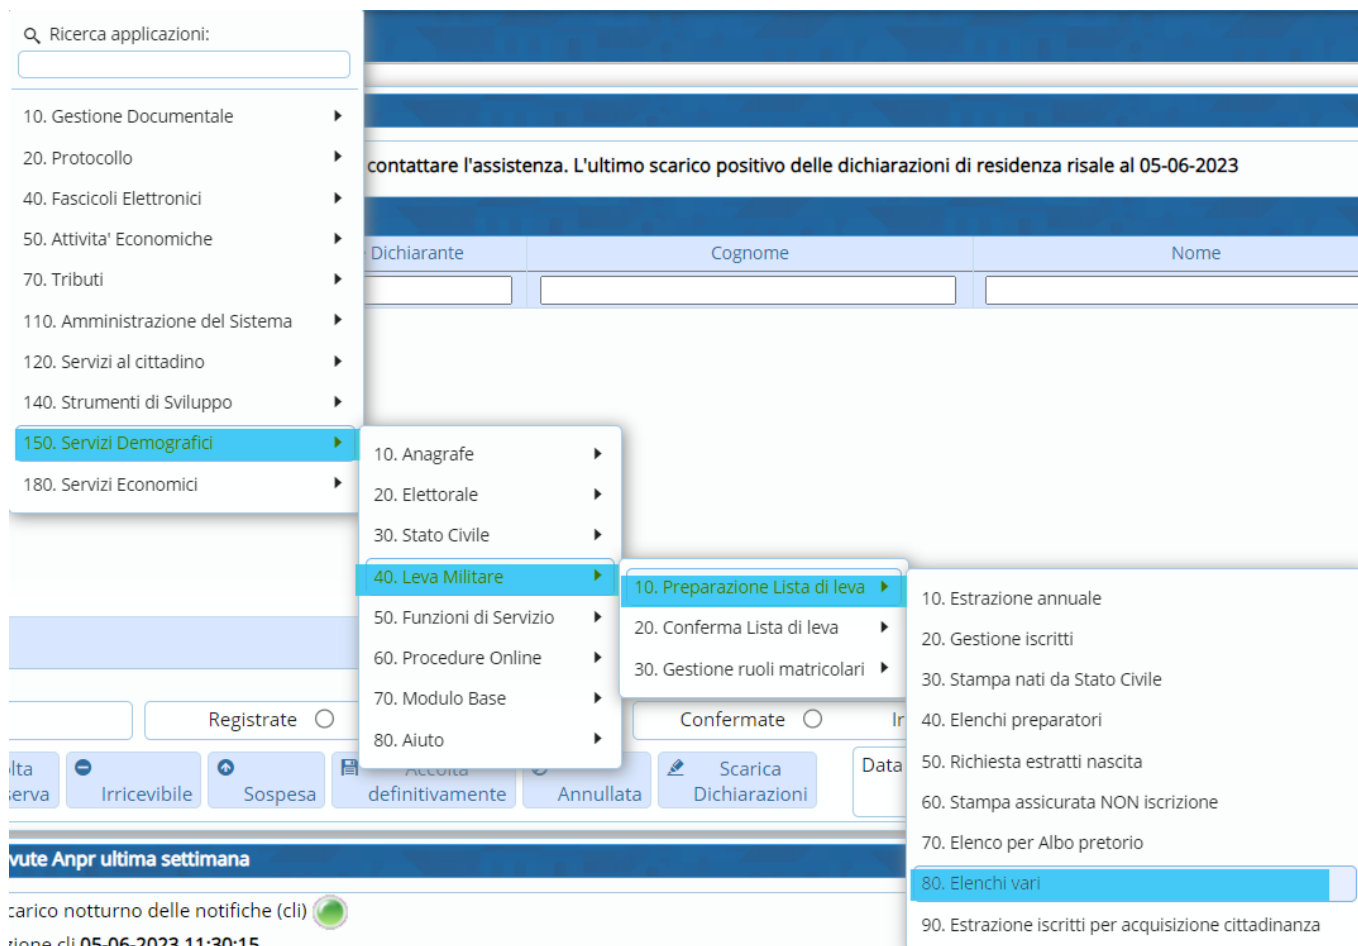

# ELENCHI VARI

Questo programma offre la possibilità di stampare vari elenchi come da esempio riportato nella videata qui sotto:

Il percorso da seguire è:

**Servizi demografici** ⇒ **Leva militare** ⇒ **Preparazione lista di leva** ⇒ **Elenchi Vari**

Anno di competenza 2006

Prima di tutto indicare **Anno di competenza**.

Inoltre, è presente la possibilità di ordinare la stampa per:

- **Cognome e Nome**;
- **Data di nascita**;
- **Causale/Cognome e Nome**.