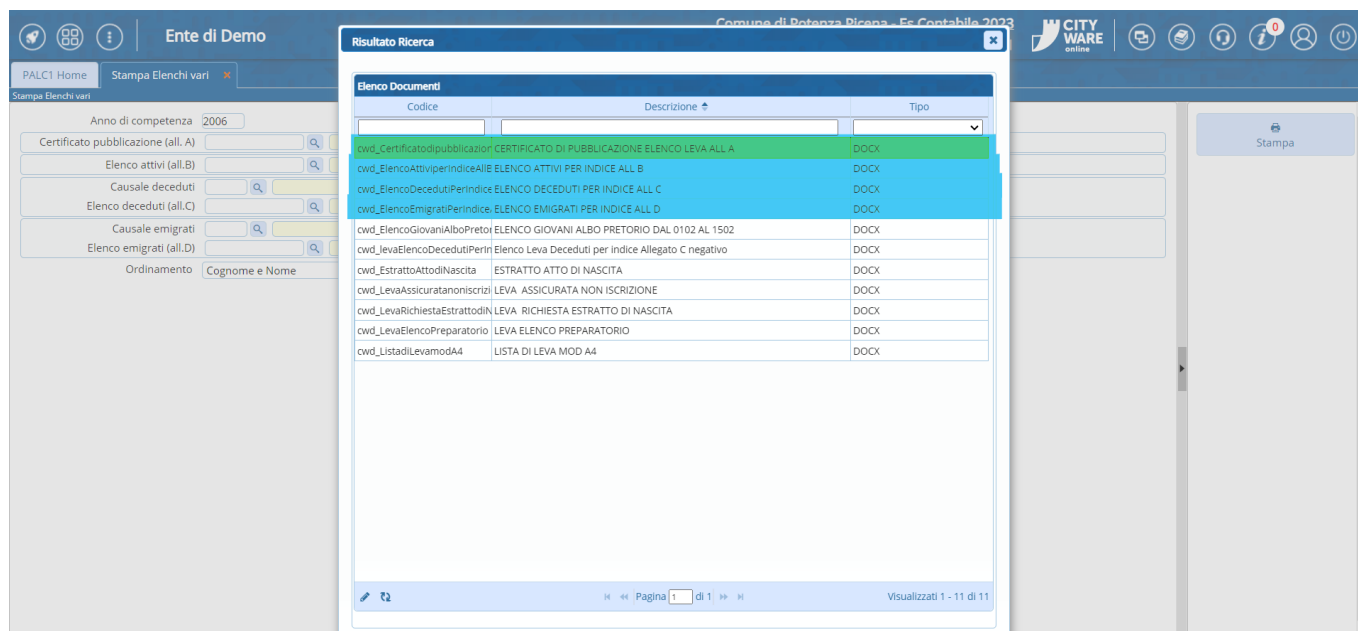

# ELENCHI VARI

Questo programma offre la possibilità di stampare vari elenchi come da esempio riportato nella videata qui sotto:

Il percorso da seguire è:

**Servizi demografici** ⇒ **Leva militare** ⇒ **Preparazione lista di leva** ⇒ **Elenchi Vari**

Anno di competenza 2006

Prima di tutto indicare **Anno di competenza**.

Inoltre, è presente la possibilità di ordinare la stampa per:

- **Cognome e Nome**;
- **Data di nascita**;
- **Causale/Cognome e Nome**.

Ordinamento

Cognome e Nome

Cognome e Nome

Data di nascita

Causale/Cognome e nome

From:

<https://wiki.nuvolaitasoft.it/> - wiki

Permanent link: