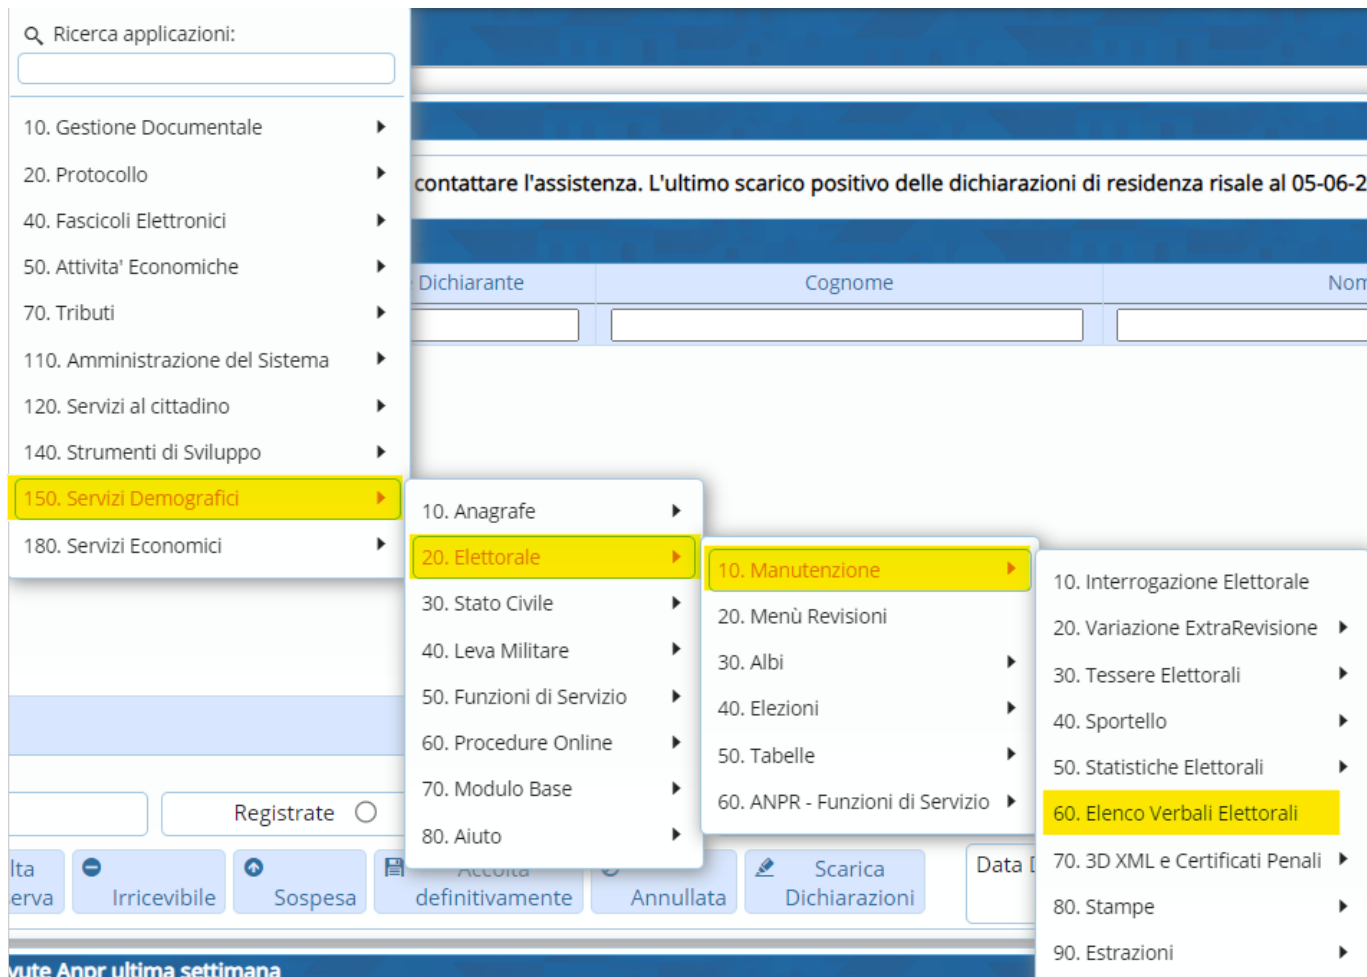

ELENCO VERBALI ELETTORALI

Il percorso da seguire è:

Servizi demografici ⇒ **Elettorale** ⇒ **Manutenzione** ⇒ **Elenco verbali elettorali**

Con questa voce si può effettuare la consultazione del **numero dei verbali** e la **data de verbali**.

The image shows a screenshot of the 'Verbali Elettorali' table in the application. The table has columns: Num. Verbale, Data Verbale, Descrizione, Id, Utente mod., and Data mod. The first few rows are highlighted with a red box. The table contains the following data:

Num. Verbale	Data Verbale	Descrizione	Id	Utente mod.	Data mod.
153	16/10/2023	test	20	PALC1	16:36:01 - 16/10/2023
985	02/10/2023	test	21	PALC1	10:30:12 - 24/10/2023
3	15/08/2023	Giudici popolari	18	PALC1	11:43:57 - 27/04/2023
18	28/07/2023	DINAMICA 2ª TORNATA	19	PALC1	17:08:51 - 02/08/2023
4	20/06/2023	SEMESTRALE 2 fase	7	PALC1	12:30:25 - 27/02/2023
12	17/04/2023	DINAMICA 1ª TORNATA	17	PALC1	10:27:06 - 17/04/2023
3	10/04/2023	SEMESTRALE 1 fase iscrizione	6	PALC1	12:29:56 - 27/02/2023
5	05/04/2023	Dinamica 2ª Tornata LISTE AGGIUNTE UE	16	PALC1	12:52:31 - 05/04/2023
9	29/03/2023	albo giuPop	14	PALC1	12:35:39 - 29/03/2023
8	29/03/2023	albi scruta	12	PALC1	09:58:00 - 29/03/2023
15	29/03/2023	Prima tornata	13	PALC1	11:11:07 - 29/03/2023
10	29/03/2023	verbale aggiornamenot albi presidenti di seggio	15	PALC1	14:39:51 - 29/03/2023
7	24/03/2023	verbale aggiornamenot albi presidenti di seggio	11	PALC1	11:47:13 - 24/03/2023
6	22/03/2023	Verbale Scrutatori aggiornamento albo	10	PALC1	11:05:32 - 24/03/2023
5	09/03/2023	SEMESTRALE prima fase	9	PALC1	13:19:25 - 09/03/2023
2	16/02/2023	DINAMICA 1ª TORNATA Straordinaria	5	PALC1	15:41:31 - 16/02/2023
11	14/02/2023	test	8	PALC1	16:26:20 - 27/02/2023
1	08/02/2023	Verbale scrutatori aggiornamento albo	4	PALC1	16:09:12 - 08/02/2023
1	11/01/2023	DINAMICA 1ª TORNATA	2	PALC1	09:16:05 - 11/01/2023
1	31/08/2021	Dinamica 1ª tornata	1	PALC1	09:10:45 - 09/09/2021