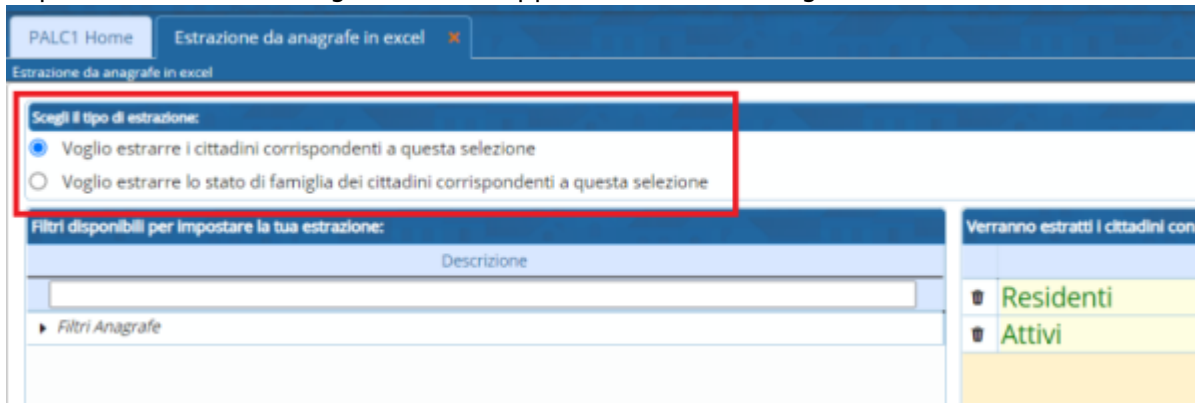

# Estrazione da Anagrafe in excel

Attraverso questo programma è possibile estrarre dei nominativi selezionando specifici parametri. E' possibile estrarre i singoli cittadini oppure lo stato di famiglia dei cittadini selezionati.

all'apertura del programma sono già selezionati due filtri, ovvero Residenti e Attivi

Tali filtri possono essere modificati, eliminati o anche aggiunti degli altri selezionando il triangolo per aprire i filtri.

Facendo doppio click su un filtro da voler aggiungere es. Età