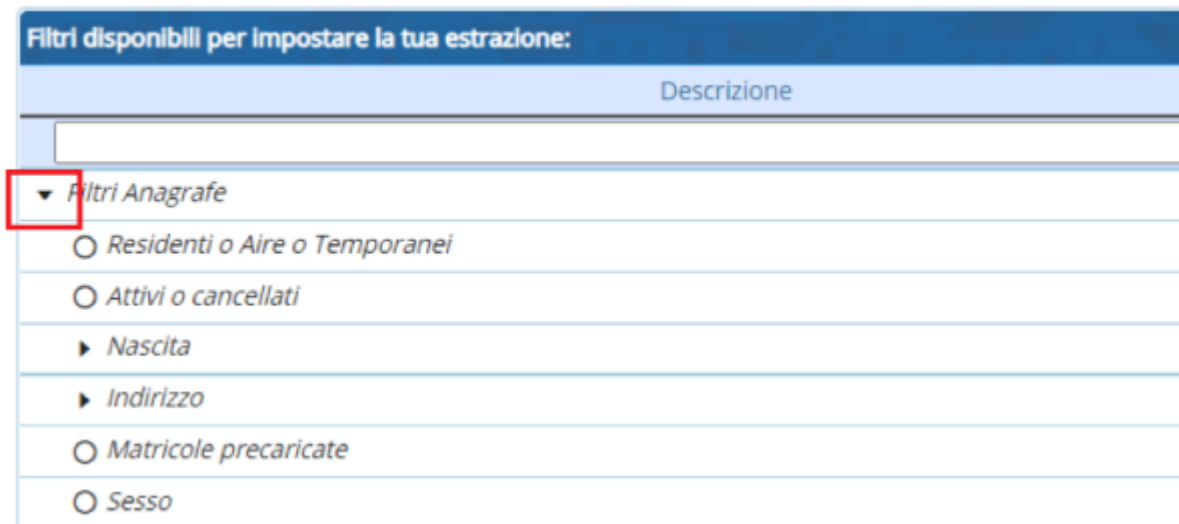

# Estrazione da Anagrafe in excel

Attraverso questo programma è possibile estrarre dei nominativi selezionando specifici parametri. E' possibile estrarre i singoli cittadini oppure lo stato di famiglia dei cittadini selezionati.

all'apertura del programma sono già selezionati due filtri, ovvero Residenti e Attivi

Tali filtri possono essere modificati, eliminati o anche aggiunti degli altri selezionando il triangolo per aprire i filtri.

Facendo doppio click su un filtro da voler aggiungere es. Età