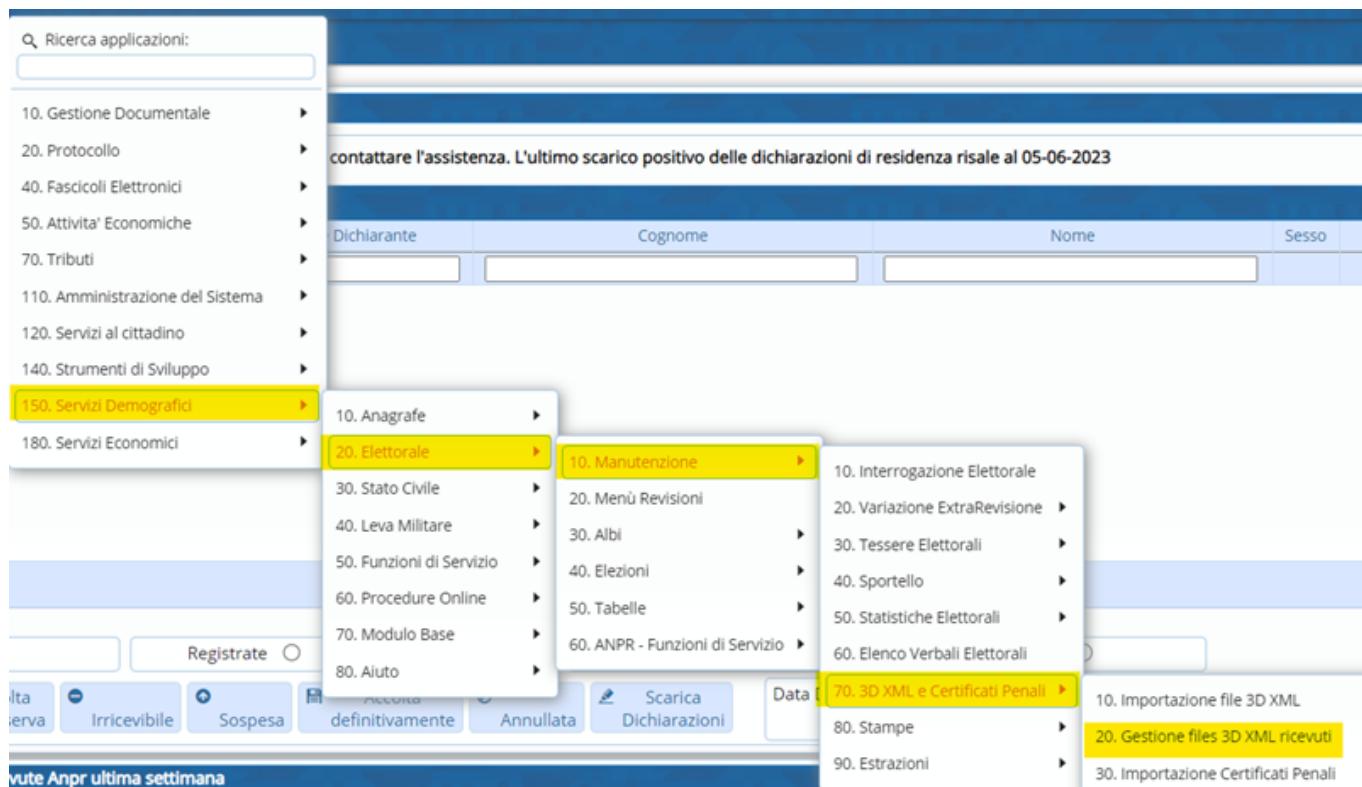

GESTIONE FILE 3D XML RICEVUTI

Il percorso da seguire è:

Servizi demografici ⇒ **Elettorale** ⇒ **Manutenzione** ⇒ **3D XML e Certificati penali** ⇒ **Gestione file 3D XML ricevuti**

Permette di gestire i modelli 3D appena importati.

Navigation: Pagina 1 di 1, Righe per pagina: 25, Visualizzati 1 - 20 di 20

Buttons: Archivia, Riconosci soggetto, Visualizza XML, Altra Ricerca

Nella prima colonna, su **"Status"** viene riportato un punto interrogativo  che sta ad indicare quei 3D XML nei quali non è stato riconosciuto il soggetto.

Status	Comune di provenienza
SOGGETTO SCONOSCIUTO	
?	RIO SALICETO (RE)
?	ALTAVILLA VICENTINA (VI)

In questi casi, per riconoscere il soggetto è stato posto un pulsante apposito che trovate a destra.

Grazie a questo il programma effettuerà una ricerca all'interno dell'archivio unico dei soggetti in modo tale da poter collegare il soggetto.