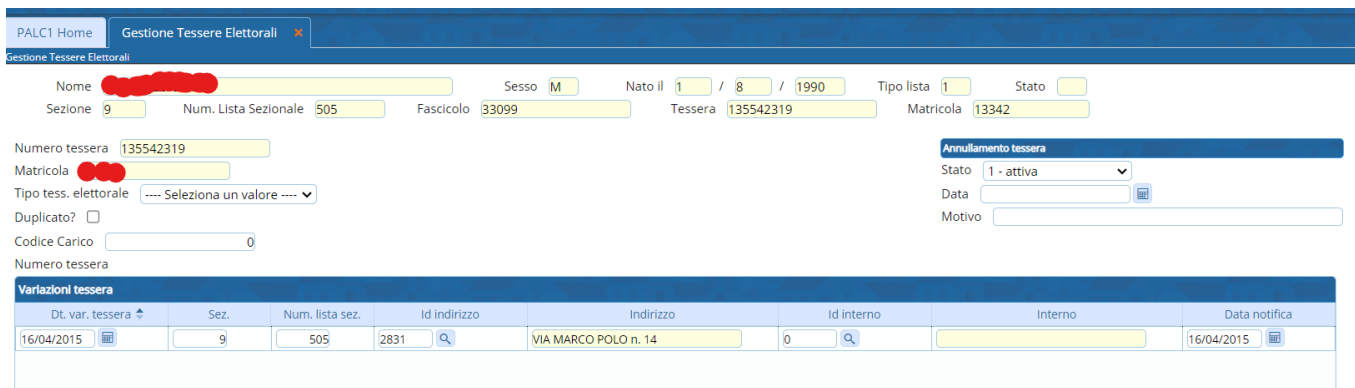

Gestione Tessere per Numero

Molto simile a [Gestione Tessere per Nominativo](#), solo che la ricerca è puntuale e viene effettuata per numero tessera, di conseguenza l'interrogazione ha una schermata che si presenta così:

L'elenco che risulta dalla ricerca è il medesimo dell'altro programma, di conseguenza anche la schermata di modifica:

6 visualizzazioni.

From: <https://wiki.nuvolaitalsoft.it/> - **wiki**

Permanent link: https://wiki.nuvolaitalsoft.it/doku.php?id=guide:demografici:gestione_tessere_per_numero