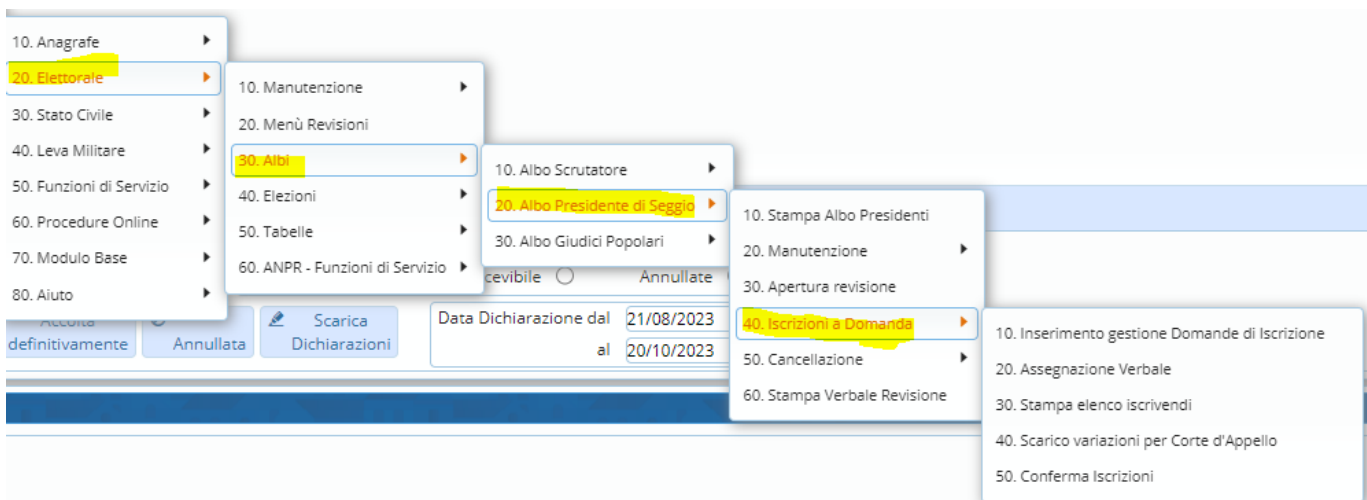

Iscrizione a Domanda

Raccoglie tutti i programmi per gestire la fase delle iscrizioni. Si ricorda che è necessario aprire la revisione in [Apertura Revisione Albo Presidente di Seggio](#).

[Inserimento/Gestione Domande di Iscrizione](#)

[Assegnazione Verbale Albo Presidenti di Seggio](#)

[Stampa Elenco Iscrivendi](#)

[Storico Variazioni per Corte d'Appello](#)

[Conferma Iscrizione](#)

6 visualizzazioni.

From: <https://wiki.nuvolaitalsoft.it/> - **wiki**