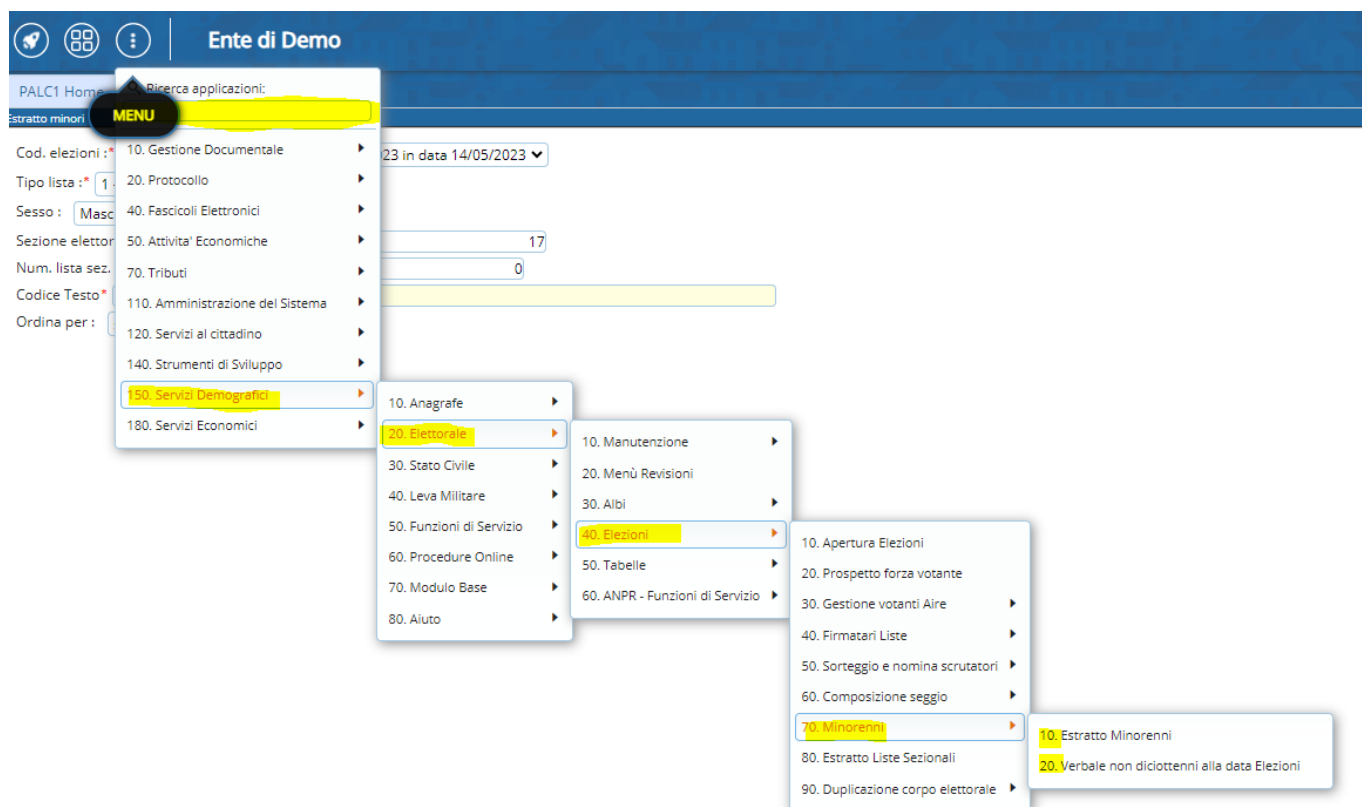

Minorenni

La gestione dei minorenni è importante per alcune casistiche legate alle elezioni: è il caso di tutti quei minorenni che seppur iscritti e quindi compresi nelle liste elettorali non hanno compiuto il 18° anno di età entro il **primo** giorno fissato per le elezioni, come disposto dall'art.33 del DPR 223/1967.

All'interno di Cityware Online è possibile accedere ai programmi di gestione dei minorenni ricercando "minorenni" nella barra di ricerca del menu oppure seguendo il percorso: Servizi Demografici—>Elettorale—> Elezioni—> Minorenni, come indicato nella videata sottostante.

Estratto Minorenni

Verbale Non Diciottenni alla Data Elezioni

9 visualizzazioni.

From: <https://wiki.nuvolaitalsoft.it/> - **wiki**

Permanent link: <https://wiki.nuvolaitalsoft.it/doku.php?id=guide:demografici:minorenni>

Last update: **2024/10/15 09:45**