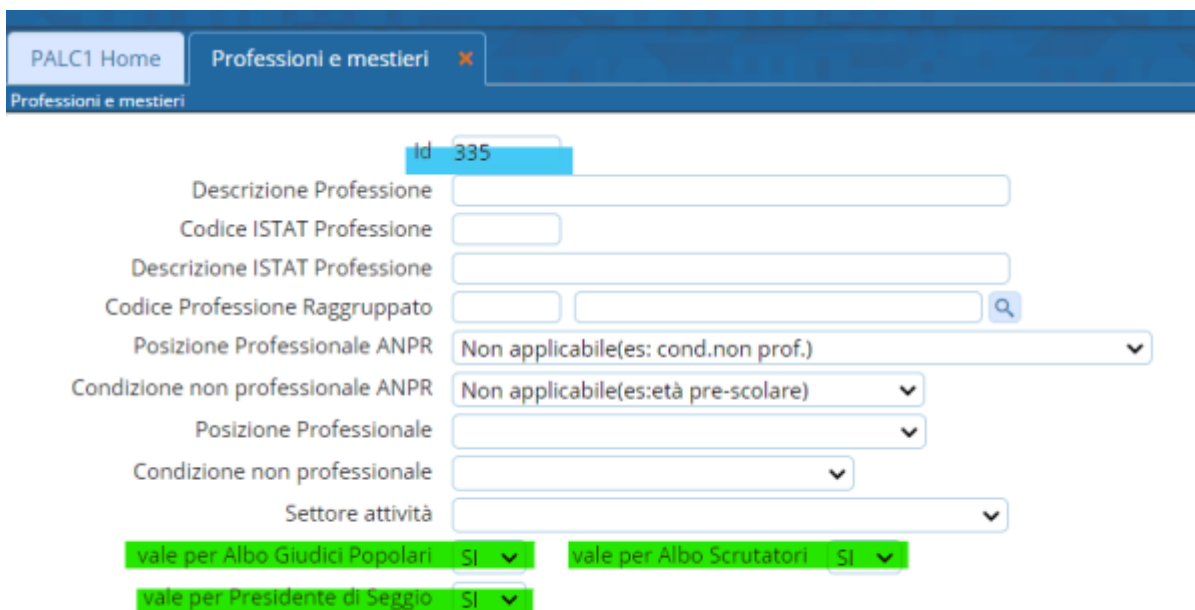

Professioni

Questa tabella permette l'inserimento dei record che sono poi usati in anagrafe e nel gruppo programmi [Albi e programmi collegati](#).

La videata di ricerca così composta vi permette di interrogare l'intero elenco, ricerca senza campi, o restringere il numero di risultati che volete visualizzare filtrando:

Inserimento Nuovi Record

Avviene attraverso la funzione **NUOVO** o il + in fondo alla pagine di elenco.

l'id è il progressivo professione, codice che poi ritroverete nella compilazione in anagrafe, i campi in verde sono le abilitazioni per gli albi, vanno inserite in conformità con la normativa, che trovate

disponibile nella prima videata del gruppo programmi Elettorale, disponibile al seguente link. [Accesso al programma](#)

9 visualizzazioni.

From:

<https://wiki.nuvolaitalsoft.it/> - **wiki**

Permanent link: