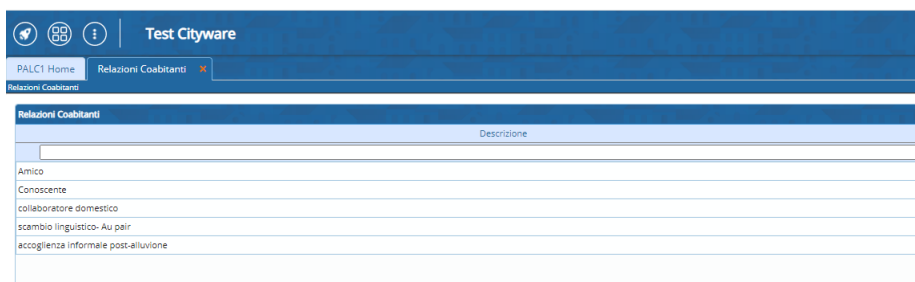

Relazioni Coabitanti

Questa tabella permette l'inserimento delle causali delle relazioni tra famiglie conviventi/coabitanti che ritrovate nel programma [Famiglie coabitanti](#). Come le altre tabelle di questo gruppo è permessa la ricerca e la modifica dei record inseriti.

La videata di ricerca è simile alle precedenti, con i medesimi pulsanti e funzioni:

Sulla destra trovate le funzioni:

-**NUOVO**—> che permette l'inserimento di un nuovo record, quindi un'ulteriore relazione di parentela

-**ELENCA**—> permette di effettuare la ricerca sulla base dei campi che avete compilato nella schermata

Al di sotto trovate i parametri di ricerca, che permettono di:

-**CARICA**—> riprende i parametri di ricerca che avete usato in precedenza

-**SALVA**—> Salva i parametri inseriti, se riaprite il programma rimangono salvati

-**RESET**—> elimina i parametri salvati riportando i campi a vuoto per un nuovo inserimento

Inserimento nuove causali

attraverso il pulsante **NUOVO** oppure usando il simbolo **+** nella videata di elenco in fondo a sinistra, potete inserire nuovi record:

la videata di inserimento proposta è la seguente: