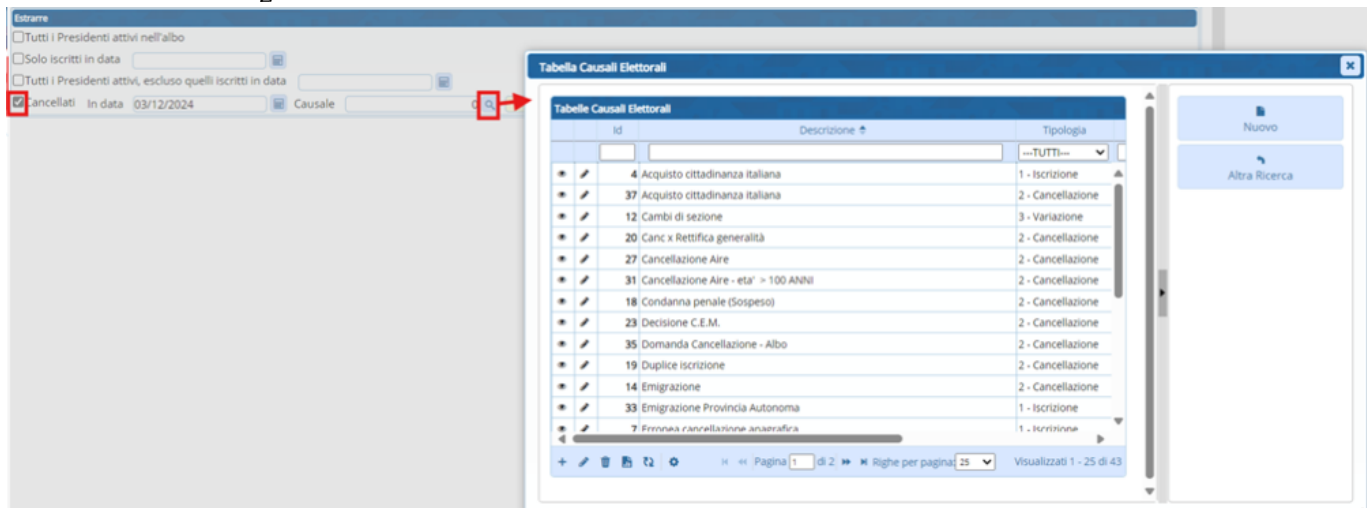

Scarico Albo per Corte d'Appello

La funzione permette l'estrazione delle variazioni di iscrizione o cancellazione dall'albo dei presidenti di Seggio, scegliendo il seguente percorso: **Servizi Demografici**⇒**Elettorale**⇒**Albi**⇒**Albo Presidente di Seggio**⇒**Manutenzione**⇒**Scarico albo per Corte d'Appello**

E' possibile scegliere il campo "Corte d'appello" la voce: *Corte d'Appello* e le varie causali di cancellazione, iscrizione e le varie tipologie di estrazioni. Per estrarre un file .txt

Oppure

Selezionando nel campo "Corte d'appello" la voce: *Corte d'Appello Prefettura Modena* e le varie causali di cancellazione, iscrizione e le varie tipologie di estrazioni. è possibile scaricare il file excel.

Tipologie di estrazione:

“Tutti i Presidenti attivi nell’albo”

“Solo iscritti in data://”

“Tutti i Presidenti attivi, escluso quelli in data://”

“Cancellati In data://” selezionando la “Causale” cliccando sulla lentina”