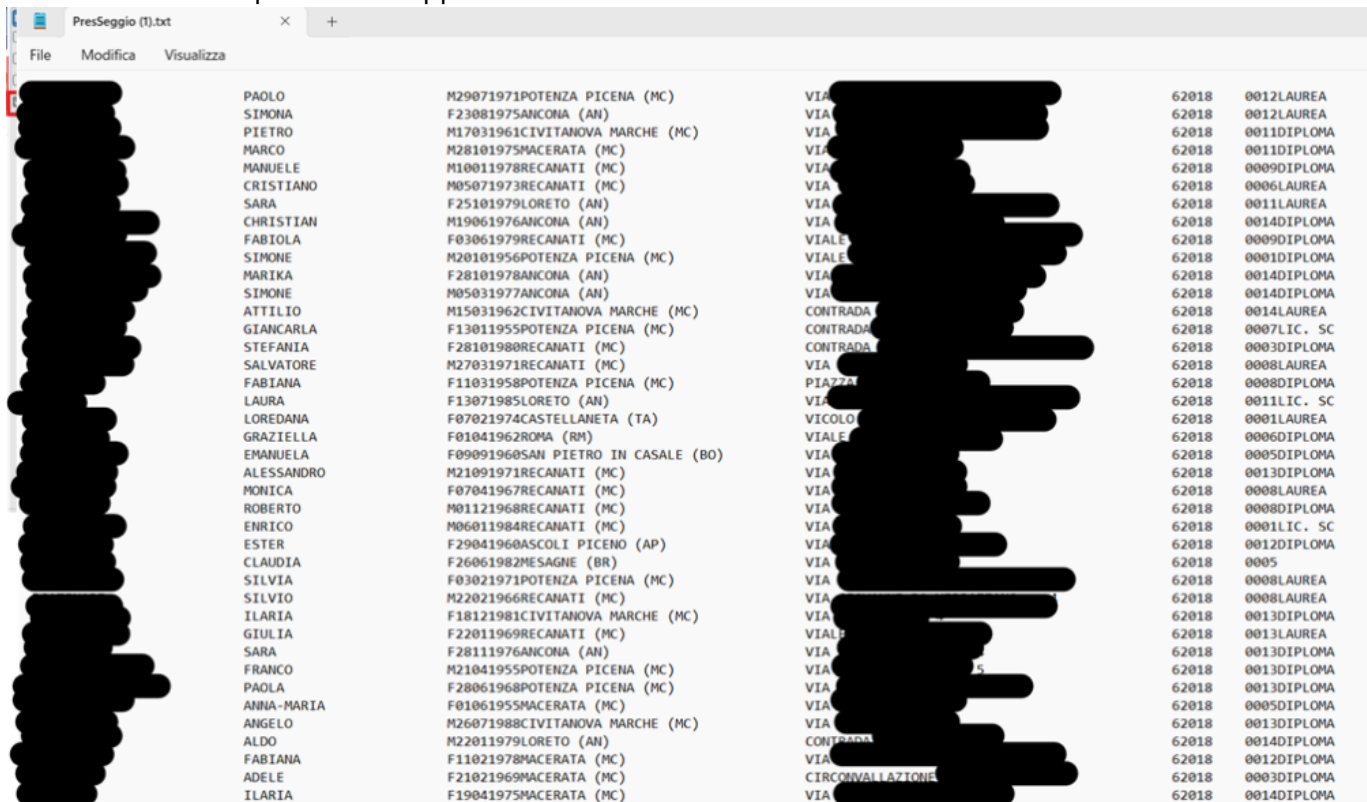

Cliccando sul tab [Scarica] è possibile scaricare il documento in (.txt) o in (.xlsx). Si precisa che nel caso di estrazione per corte d'appello Modena le iscrizioni e le cancellazioni vanno estratte insieme.