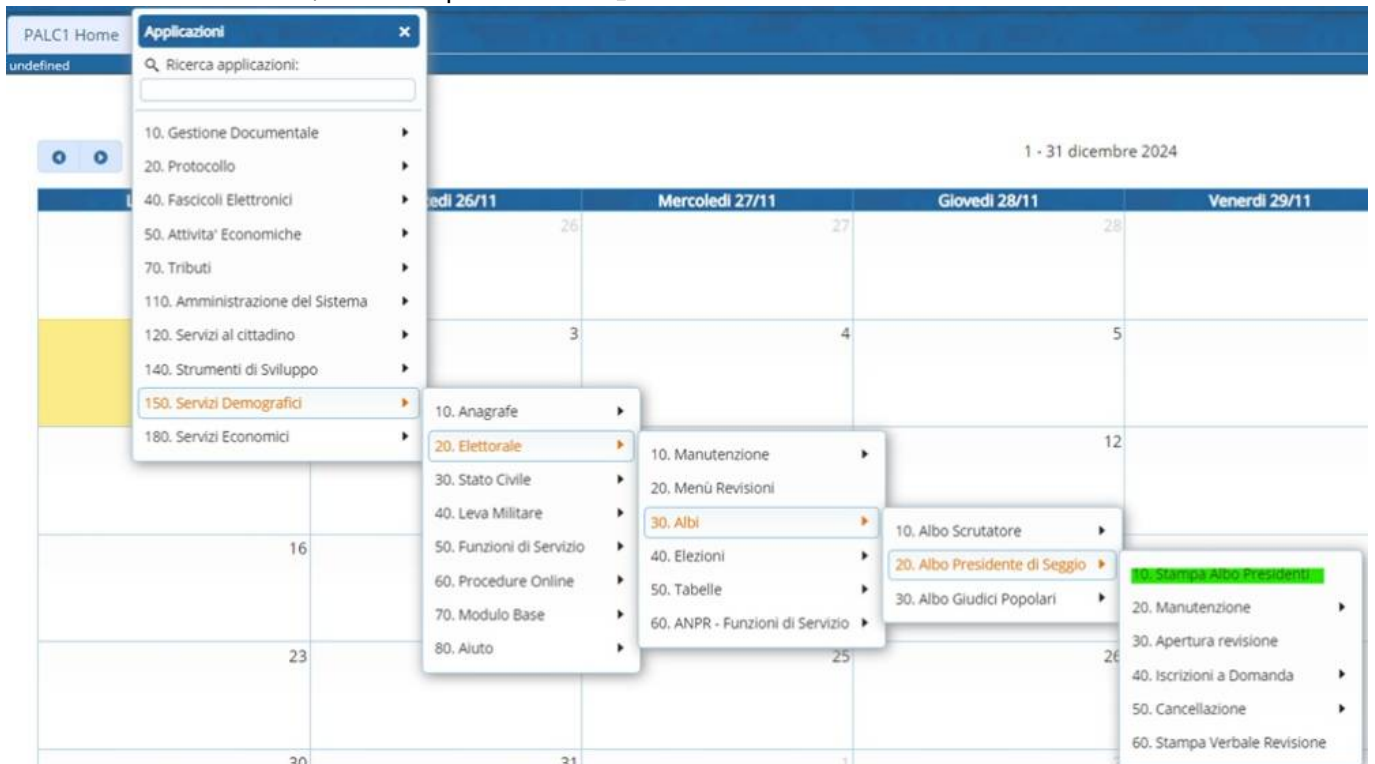

Scarico Albo per Corte d'Appello

La funzione permette l'estrazione delle variazioni di iscrizione o cancellazione dall'albo dei presidenti di Seggio, scegliendo il seguente percorso: **Servizi Demografici**⇒**Elettorale**⇒**Albi**⇒**Albo Presidente di Seggio**⇒**Manutenzione**⇒**Scarico albo per Corte d'Appello**

E' possibile scegliere il campo "Corte d'appello" la voce: *Corte d'Appello* e le varie causali di cancellazione, iscrizione e le varie tipologie di estrazioni. Per estrarre un file .txt

Oppure

Selezionando nel campo "Corte d'appello" la voce: *Corte d'Appello Prefettura Modena* e le varie causali di cancellazione, iscrizione e le varie tipologie di estrazioni. è possibile scaricare il file excel.

Tipologie di estrazione:

“Tutti i Presidenti attivi nell’albo”

“Solo iscritti in data://”

“Tutti i Presidenti attivi, escluso quelli in data://”

“Cancellati In data://” selezionando la “Causale” cliccando sulla lentina”