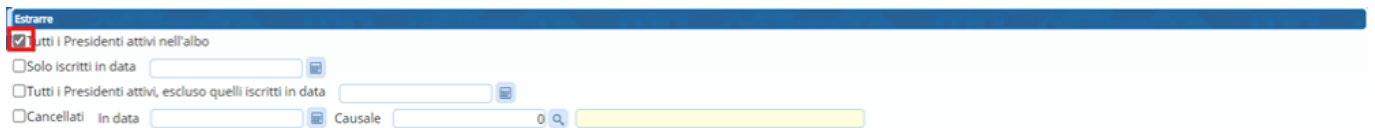

Scarico Albo per Corte d'Appello

La funzione permette l'estrazione delle variazioni di iscrizione o cancellazione dall'albo dei presidenti di Seggio, scegliendo il seguente percorso: **Servizi Demografici**⇒**Elettorale**⇒**Albi**⇒**Albo Presidente di Seggio**⇒**Manutenzione**⇒**Scarico albo per Corte d'Appello**

E' possibile scegliere il campo "Corte d'appello" la voce: *Corte d'Appello* e le varie causali di cancellazione, iscrizione e le varie tipologie di estrazioni. Per estrarre un file .txt

Oppure

Selezionando nel campo "Corte d'appello" la voce: *Corte d'Appello Prefettura Modena* e le varie causali di cancellazione, iscrizione e le varie tipologie di estrazioni. è possibile scaricare il file excel.

Tipologie di estrazione:

“Tutti i Presidenti attivi nell’albo”

“Solo iscritti in data://”

“Tutti i Presidenti attivi, escluso quelli in data://”

“Cancellati In data://” selezionando la “Causale” cliccando sulla lentina”