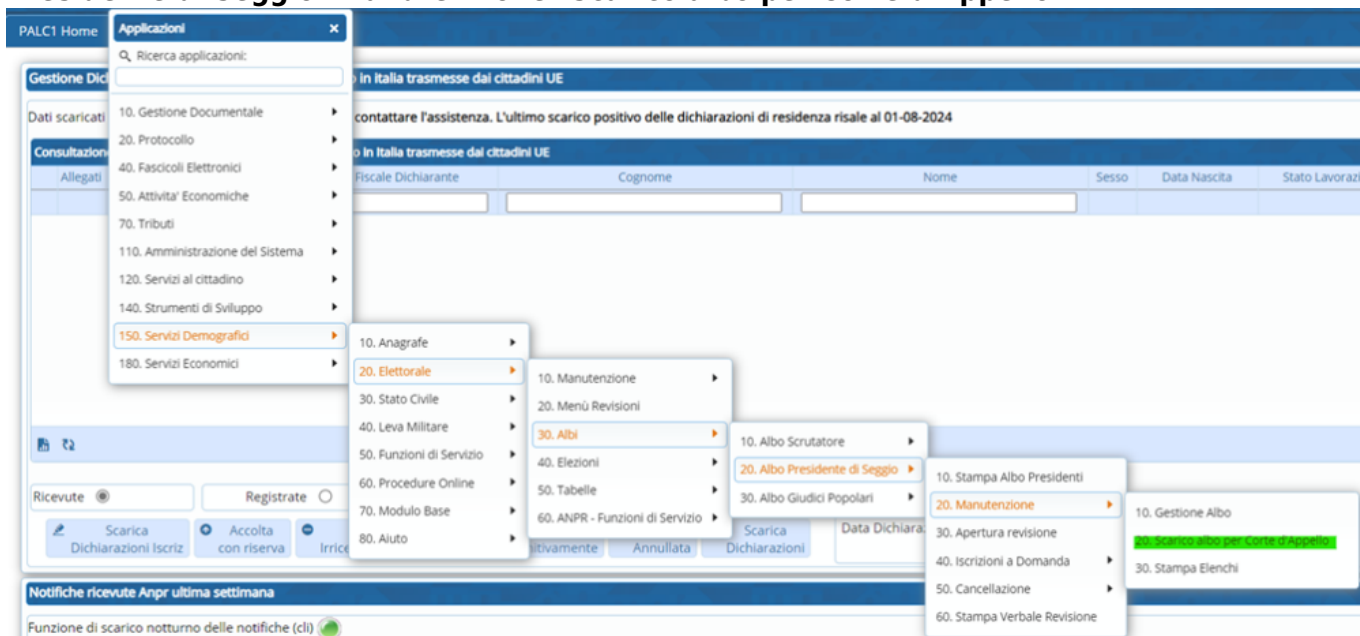

Scarico Albo per Corte d'Appello

La funzione permette l'estrazione delle variazioni di iscrizione o cancellazione dall'albo dei presidenti di Seggio, scegliendo il seguente percorso: **Servizi Demografici**⇒**Elettorale**⇒**Albi**⇒**Albo Presidente di Seggio**⇒**Manutenzione**⇒**Scarico albo per Corte d'Appello**

E' possibile scegliere il campo "Corte d'appello" la voce: *Corte d'Appello* e le varie causali di cancellazione, iscrizione e le varie tipologie di estrazioni. Per estrarre un file .txt

Oppure

Selezionando nel campo "Corte d'appello" la voce: *Corte d'Appello Prefettura Modena* e le varie causali di cancellazione, iscrizione e le varie tipologie di estrazioni. è possibile scaricare il file excel.

Tipologie di estrazione:

“Tutti i Presidenti attivi nell’albo”

“Solo iscritti in data://”

“Tutti i Presidenti attivi, escluso quelli in data://”

“Cancellati In data://” selezionando la “Causale” cliccando sulla lentina”