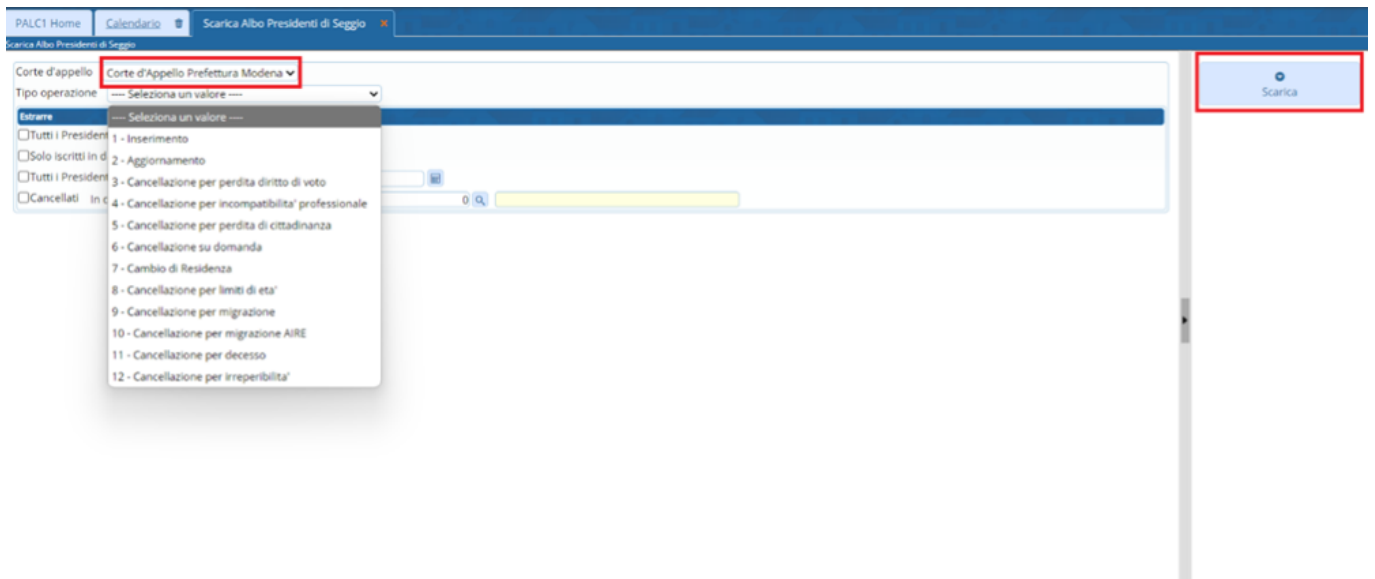

Scarico Albo per Corte d'Appello

La funzione permette l'estrazione delle variazioni di iscrizione o cancellazione dall'albo dei presidenti di Seggio, scegliendo il seguente percorso: **Servizi Demografici**⇒**Elettorale**⇒**Albi**⇒**Albo Presidente di Seggio**⇒**Manutenzione**⇒**Scarico albo per Corte d'Appello**

E' possibile scegliere il campo "Corte d'appello" la voce: *Corte d'Appello* e le varie causali di cancellazione, iscrizione e le varie tipologie di estrazioni. Per estrarre un file .txt

Oppure

Selezionando nel campo "Corte d'appello" la voce: *Corte d'Appello Prefettura Modena* e le varie causali di cancellazione, iscrizione e le varie tipologie di estrazioni. è possibile scaricare il file excel.