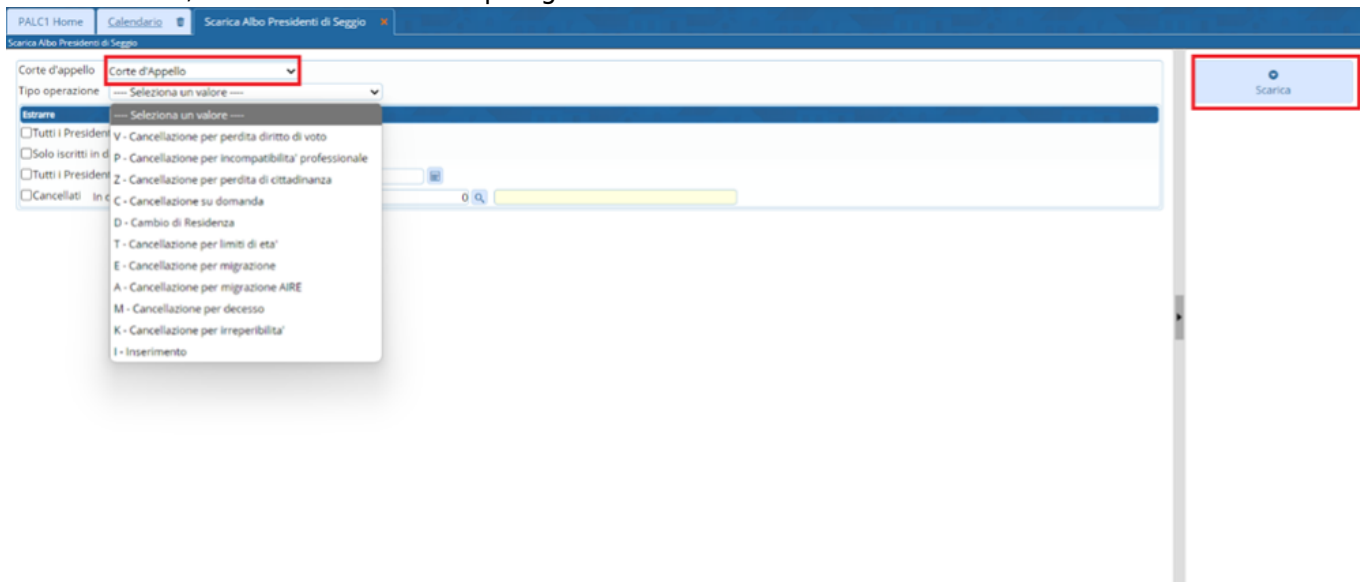

Scarico Albo per Corte d'Appello

La funzione permette l'estrazione delle variazioni di iscrizione o cancellazione dall'albo dei presidenti di Seggio, scegliendo il seguente percorso: **Servizi Demografici**⇒**Elettorale**⇒**Albi**⇒**Albo Presidente di Seggio**⇒**Manutenzione**⇒**Scarico albo per Corte d'Appello**

E' possibile scegliere il campo "Corte d'appello" la voce: *Corte d'Appello* e le varie causali di cancellazione, iscrizione e le varie tipologie di estrazioni. Per estrarre un file .txt

Oppure

Selezionando nel campo "Corte d'appello" la voce: *Corte d'Appello Prefettura Modena* e le varie causali di cancellazione, iscrizione e le varie tipologie di estrazioni. è possibile scaricare il file excel.