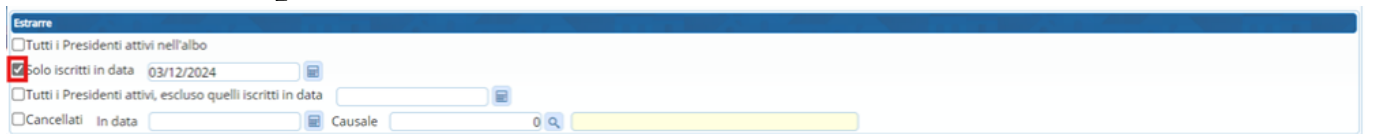

Scarico Albo per Corte d'Appello

La funzione permette l'estrazione delle variazioni di iscrizione o cancellazione dall'albo dei presidenti di Seggio, scegliendo il seguente percorso: **Servizi Demografici**⇒**Elettorale**⇒**Albi**⇒**Albo Presidente di Seggio**⇒**Manutenzione**⇒**Scarico albo per Corte d'Appello**

E' possibile scegliere il campo "Corte d'appello" la voce: *Corte d'Appello* e le varie causali di cancellazione, iscrizione e le varie tipologie di estrazioni. Per estrarre un file .txt

Oppure

Selezionando nel campo "Corte d'appello" la voce: *Corte d'Appello Prefettura Modena* e le varie causali di cancellazione, iscrizione e le varie tipologie di estrazioni. è possibile scaricare il file excel.

Tipologie di estrazione:

“Tutti i Presidenti attivi nell’albo”

“Solo iscritti in data://”

“Tutti i Presidenti attivi, escluso quelli in data://”

“Cancellati In data://” selezionando la “Causale” cliccando sulla lentina”