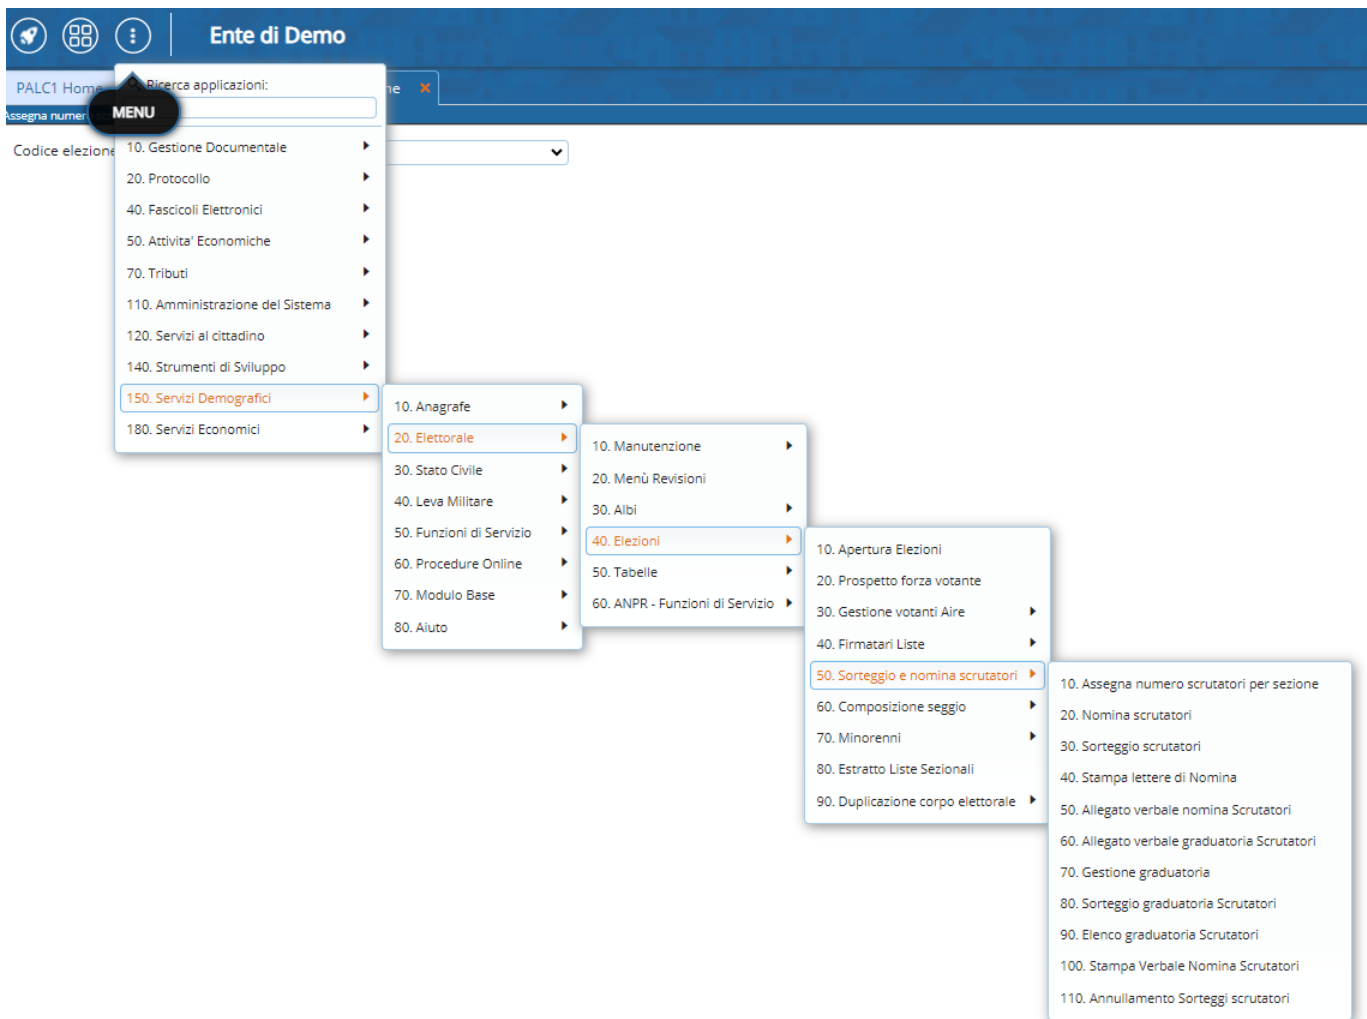

STAMPA DEL VERBALE DI NOMINA

Stampa Verbale Nomina Scrutatori

ANNULLAMENTO SORTEGGI

Annullamento Sorteggi Scrutatori

15 visualizzazioni.

From: <https://wiki.nuvolaitalsoft.it/> - wiki

Permanent link: <https://wiki.nuvolaitalsoft.it/doku.php?id=guide:demografici:sorteggio_e_nomina_scrutatori>

Last update: 2024/10/15 09:45