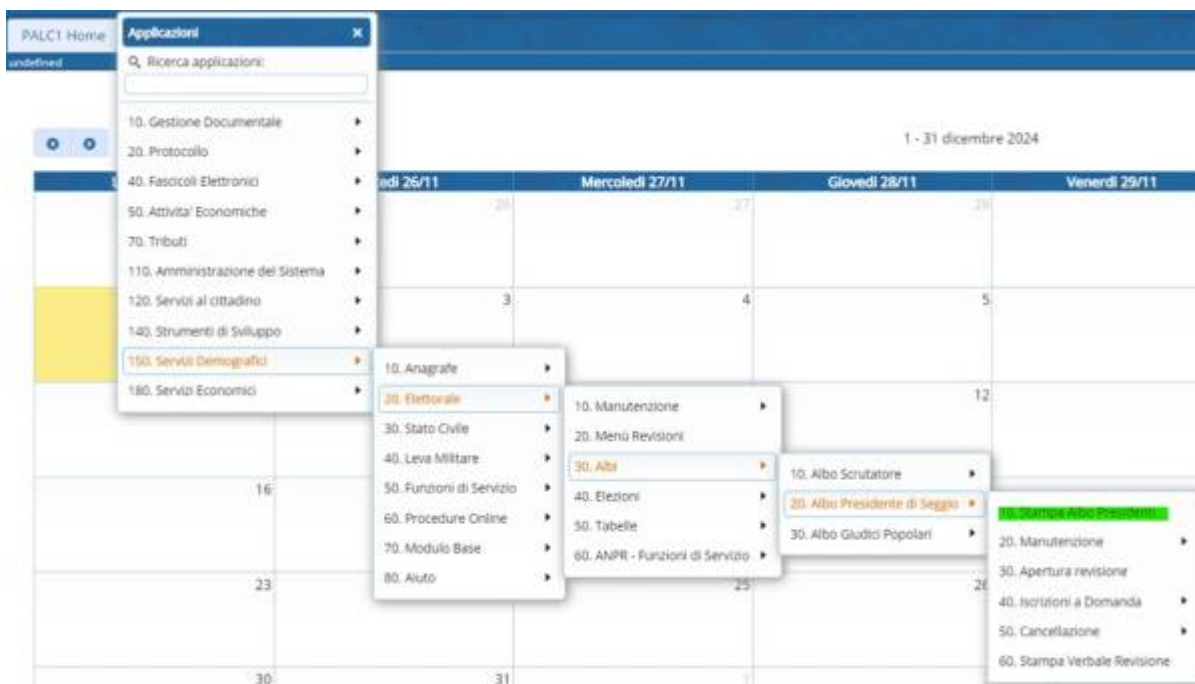

Stampa Albo Presidenti

La funzione permette di stampare l'Albo dei Presidenti di Seggio, scegliendo il seguente percorso:
Servizi Demografici⇒Elettorale⇒Albi⇒Albo Presidente di Seggio⇒Stampa Albo Presidenti

35 visualizzazioni.

From: <https://wiki.nuvolaitalsoft.it/> - **wiki**

Permanent link: https://wiki.nuvolaitalsoft.it/doku.php?id=guide:demografici:stampa_albo_presidenti&rev=1733157868

Last update: **2024/12/02 16:44**