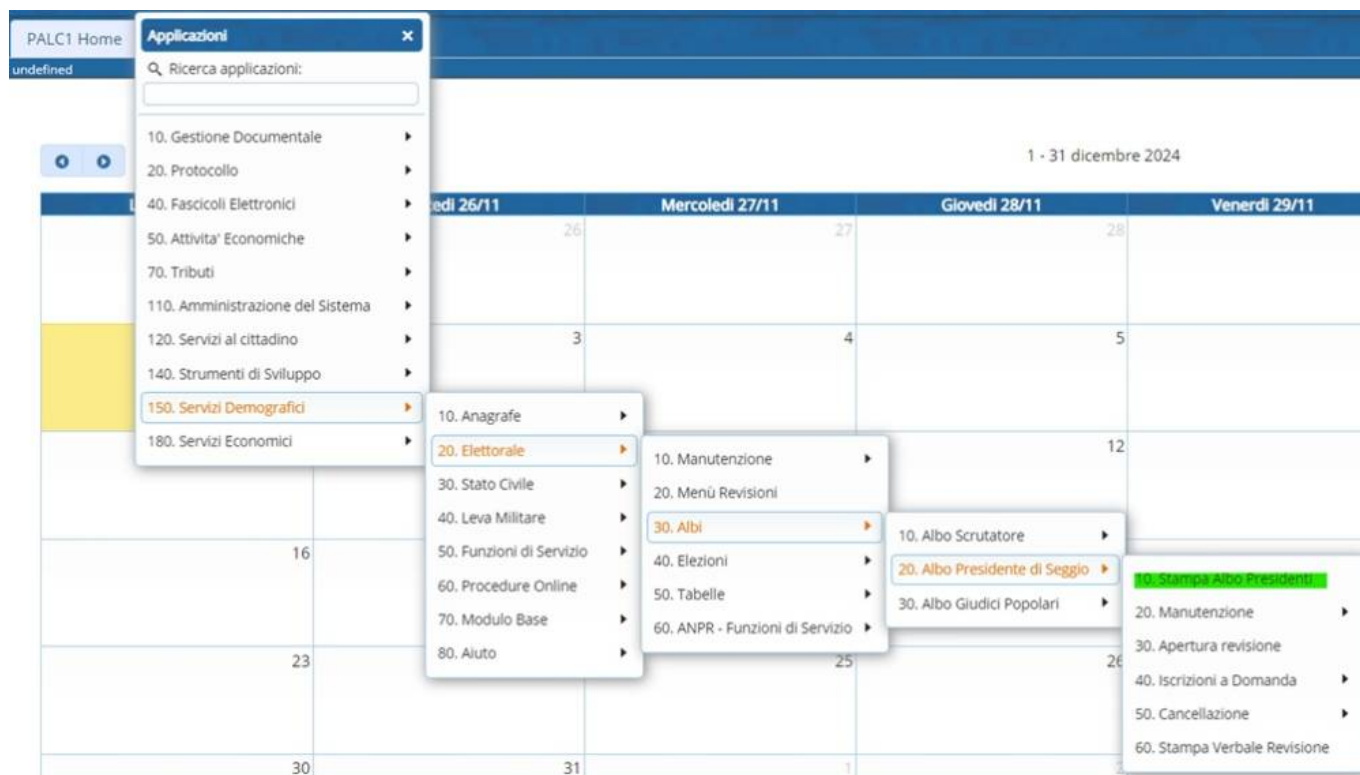

Stampa Albo Presidenti

La funzione permette di stampare l'Albo dei Presidenti di Seggio, scegliendo il seguente percorso:
Servizi Demografici⇒Elettorale⇒Albi⇒Albo Presidente di Seggio⇒Stampa Albo Presidenti

35 visualizzazioni.

From:
<https://wiki.nuvolaitalsoft.it/> - **wiki**

Permanent link:
https://wiki.nuvolaitalsoft.it/doku.php?id=guide:demografici:stampa_albo_presidenti&rev=1733157880

Last update: **2024/12/02 16:44**