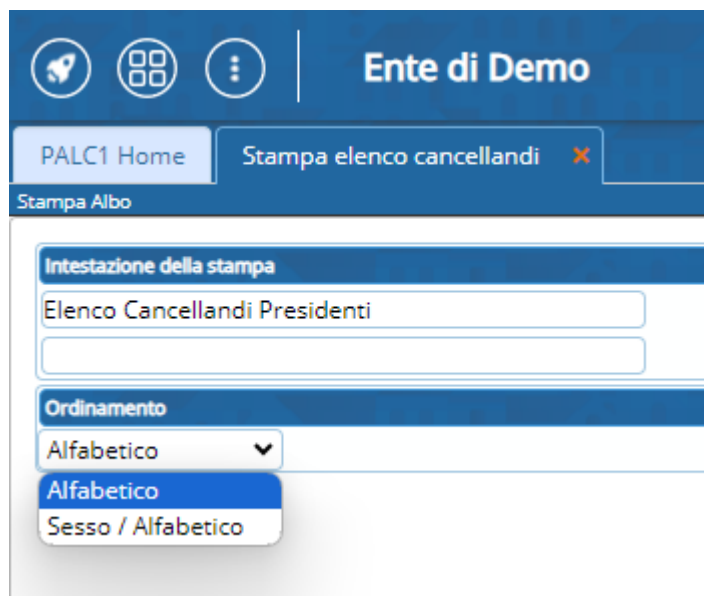

Stampa Elenco Cancellandi Presidenti di Seggio

Come da titolo del programma è possibile stampare l'elenco dei cancellandi qualora si volesse allegare al verbale da inviare al presidente della Corte d'Appello. Si può modificare l'intestazione e l'ordine sequenziale dei cancellandi; dopo aver selezionato **conferma** a destra si apre una videata con la stampa, che si può scaricare per ulteriori modifiche, protocollare ed altre azioni utili.