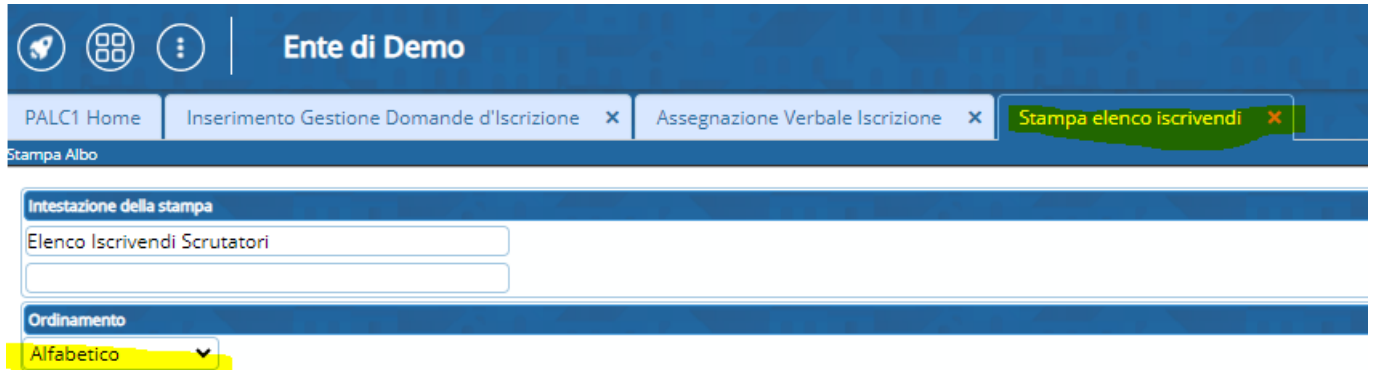

# Stampa Elenco Iscrivendi

Questo programma permette la stampa dell'elenco degli iscrivendi, selezionando l'ordine, se alfabetico o sesso/alfabetico e confermando con stampa in alto a destra della videata.

7 visualizzazioni.

From:  
<https://wiki.nuvolaitalsoft.it/> - **wiki**

Permanent link:  
[https://wiki.nuvolaitalsoft.it/doku.php?id=guide:demografici:stampa\\_elenco\\_iscrivendi](https://wiki.nuvolaitalsoft.it/doku.php?id=guide:demografici:stampa_elenco_iscrivendi)