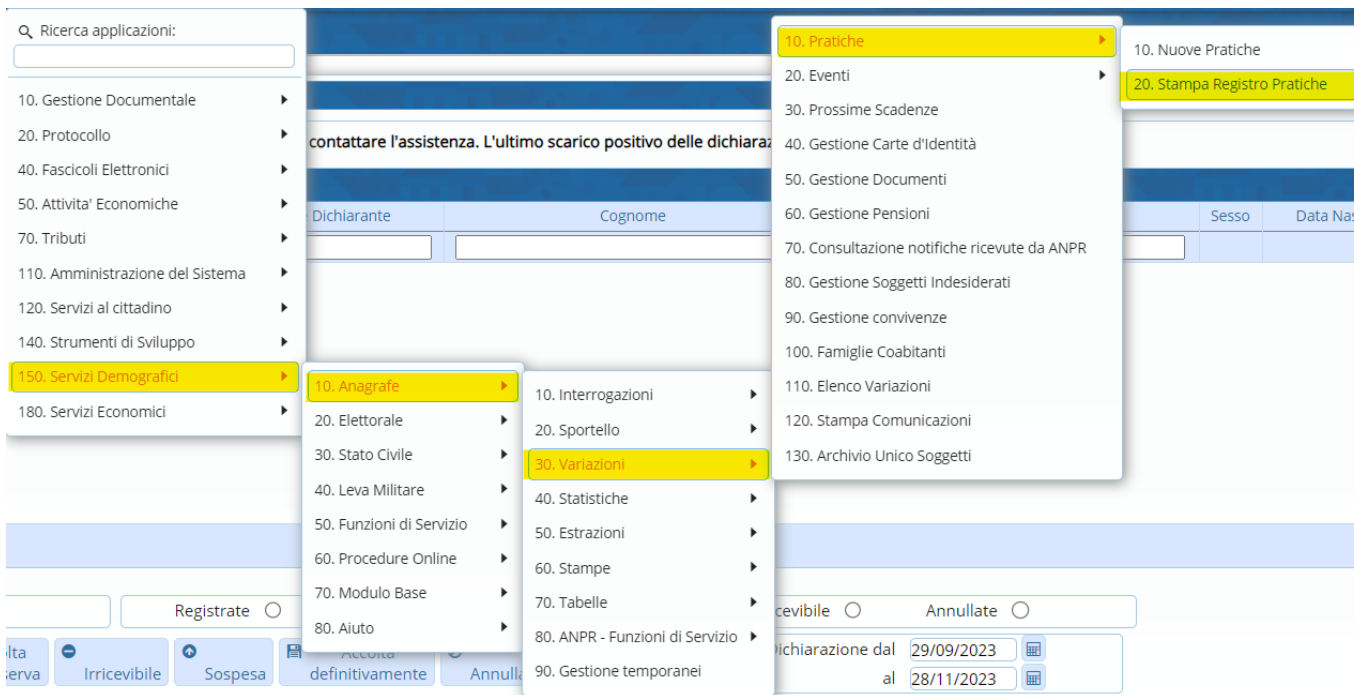

# Stampa registro pratiche

Questo programma permette di effettuare una stampa di riepilogo periodico/annuale, delle pratiche eseguite, in base al periodo di tempo che viene indicato.

Il percorso da seguire è:

**Servizi demografici** ⇒ **Anagrafe** ⇒ **Variazioni** ⇒ **Pratiche** ⇒ **Stampa registro pratiche**

E' possibile effettuare un riepilogo per tipo di pratica:

- **“Immigrazione”**;
- **“Variazione domicilio”**;
- **“Emigrazione”**.

Inserire il periodo di tempo interessato

Inoltre si può scegliere se:

- Riportare le pratiche dei soggetti **“Italiani”**, **“Extracomunitari”** ed **“Comunitari”**;
- Riportare le pratiche **“Confermate”**, **“Annullate”**, **“Ripristinate”** e **“Non confermate”**.