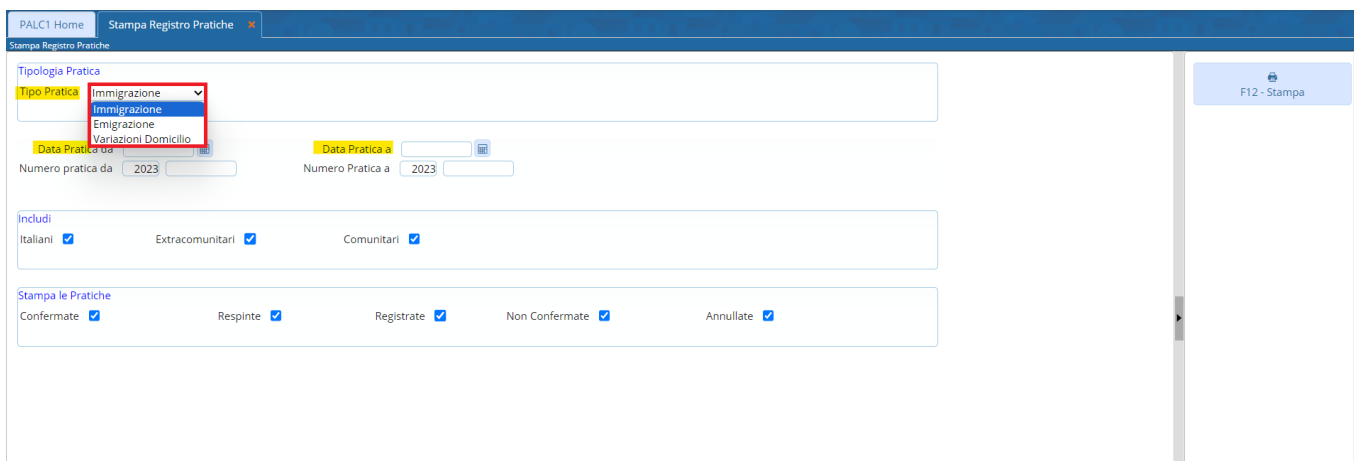

# Stampa registro pratiche

Questo programma permette di effettuare una stampa di riepilogo periodico/annuale, delle pratiche eseguite, in base al periodo di tempo che viene indicato.

Il percorso da seguire è:

**Servizi demografici** ⇒ **Anagrafe** ⇒ **Variazioni** ⇒ **Pratiche** ⇒ **Stampa registro pratiche**

E' possibile effettuare un riepilogo per tipo di pratica:

- **“Immigrazione”**;
- **“Variazione domicilio”**;
- **“Emigrazione”**.

Inserire il periodo di tempo interessato

Inoltre si può scegliere se:

- Riportare le pratiche dei soggetti **“Italiani”**, **“Extracomunitari”** ed **“Comunitari”**;
- Riportare le pratiche **“Confermate”**, **“Annullate”**, **“Ripristinate”** e **“Non confermate”**.