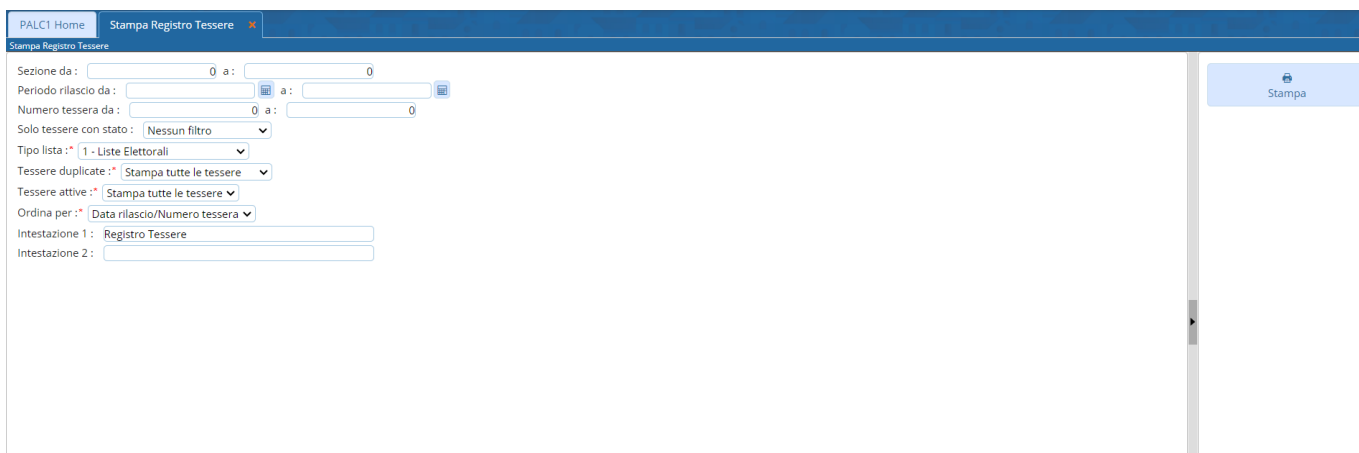

# STAMPA REGISTRO TESSERE

Il percorso da seguire è:

**Servizi demografici** ⇒ **Elettorale** ⇒ **Manutenzione** ⇒ **Tessere elettorali** ⇒ **Stampa registro tessere**

Permette di stampare il **Registro delle tessere** in base a quanto viene indicato nella videata di selezione.

Il **testo del Registro** viene creato dall'**utente**.

8 visualizzazioni.

Last  
update:  
2024/10/15 09:45 guide:demografici:stampa\_registro\_tessere [https://wiki.nuvolaitasoft.it/doku.php?id=guide:demografici:stampa\\_registro\\_tessere](https://wiki.nuvolaitasoft.it/doku.php?id=guide:demografici:stampa_registro_tessere)