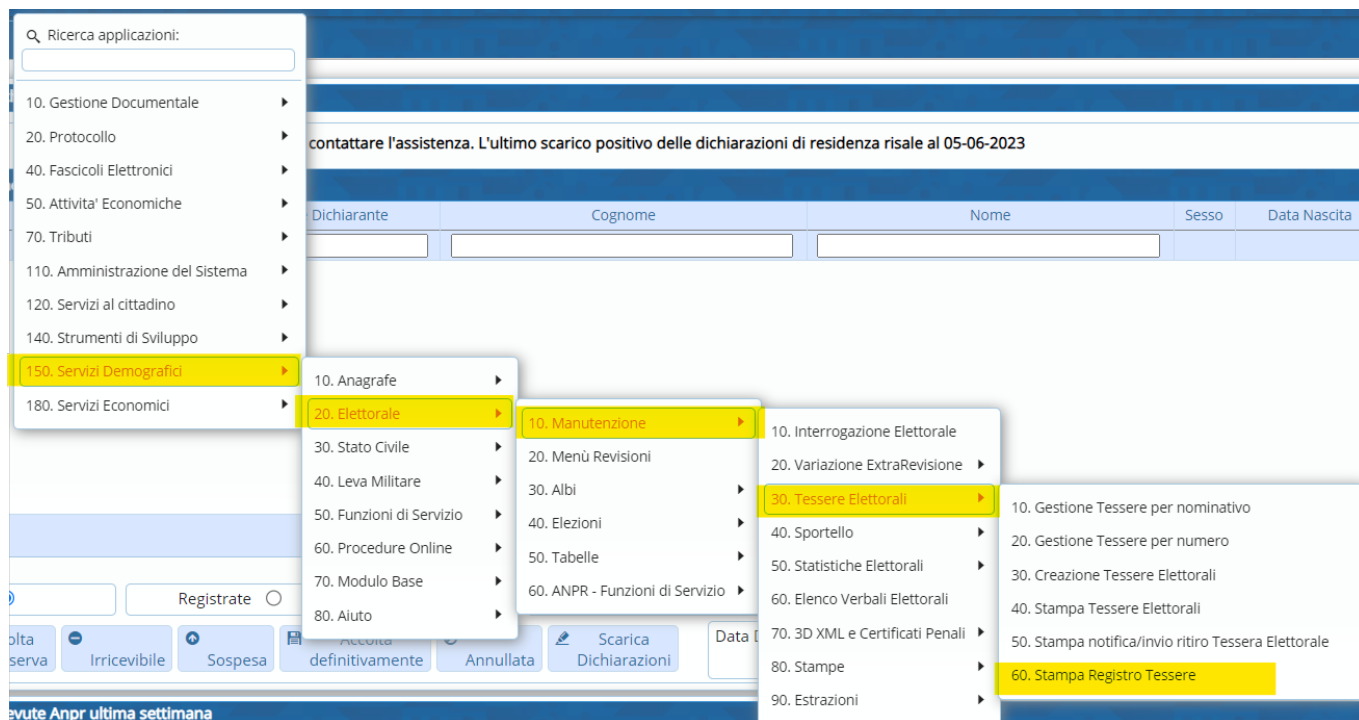

# STAMPA REGISTRO TESSERE

Il percorso da seguire è:

**Servizi demografici** ⇒ **Elettorale** ⇒ **Manutenzione** ⇒ **Tessere elettorali** ⇒ **Stampa registro tessere**

Permette di stampare il **Registro delle tessere** in base a quanto viene indicato nella videata di selezione.

Il **testo del Registro** viene creato dall'**utente**.

8 visualizzazioni.

Last  
update:  
2024/10/15 09:45 guide:demografici:stampa\_registro\_tessere [https://wiki.nuvolaitasoft.it/doku.php?id=guide:demografici:stampa\\_registro\\_tessere](https://wiki.nuvolaitasoft.it/doku.php?id=guide:demografici:stampa_registro_tessere)

From:  
<https://wiki.nuvolaitasoft.it/> - **wiki**

Permanent link:  
[https://wiki.nuvolaitasoft.it/doku.php?id=guide:demografici:stampa\\_registro\\_tessere](https://wiki.nuvolaitasoft.it/doku.php?id=guide:demografici:stampa_registro_tessere)