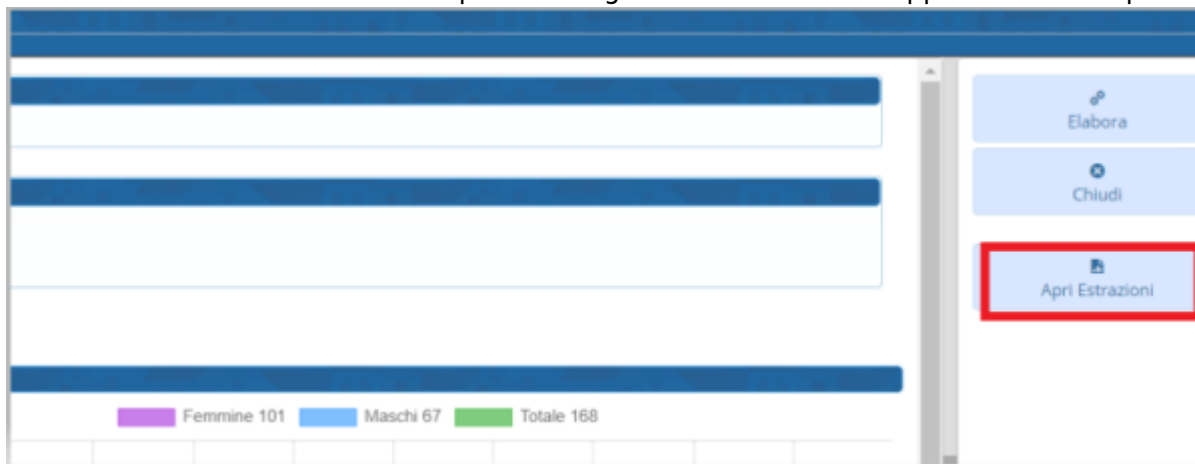

Statistica Stranieri per Cittadinanza e Sesso

Conteggio Residenti

Vengono conteggiati tutti gli stranieri residenti suddivisi per cittadinanza

Richiesta

La statistica può essere riferita alla data odierna oppure ad una data richiesta (di solito molto utilizzata per la popolazione a fine anno)

Premendo il tasto ELABORA verrà prodotto il grafico e sulla destra apparirà il tasto Apri Estrazioni

verrà prodotto il file da scaricare

con il quale

(StatisticheFasceEta_RESID_28_02_2022.xlsx) contenente la statistica richiesta suddivisa per