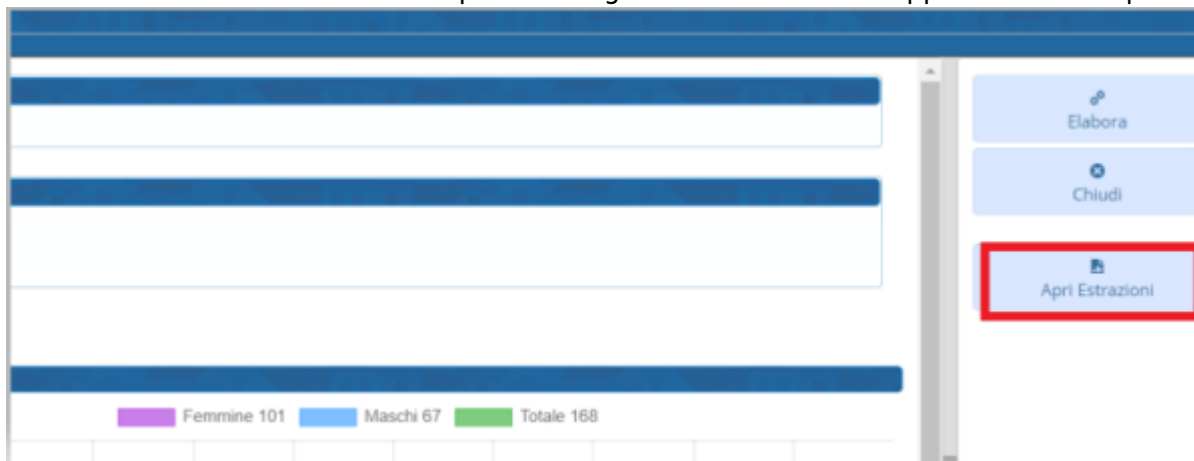

# Statistica Stranieri per Cittadinanza e Sesso

PALC1 Home Statistiche stranieri per cittadinanza e sesso

Statistiche stranieri per cittadinanza e sesso

**Conteggio residenti**

Conteggio residenti

**Alla data**

## Conteggio Residenti

Vengono conteggiati tutti gli stranieri residenti suddivisi per cittadinanza

## Alla data

La statistica può essere riferita alla data odierna oppure ad una data richiesta (di solito molto utilizzata per la popolazione a fine anno)

Premendo il tasto ELABORA verrà prodotto il grafico e sulla destra apparirà il tasto Apri Estrazioni