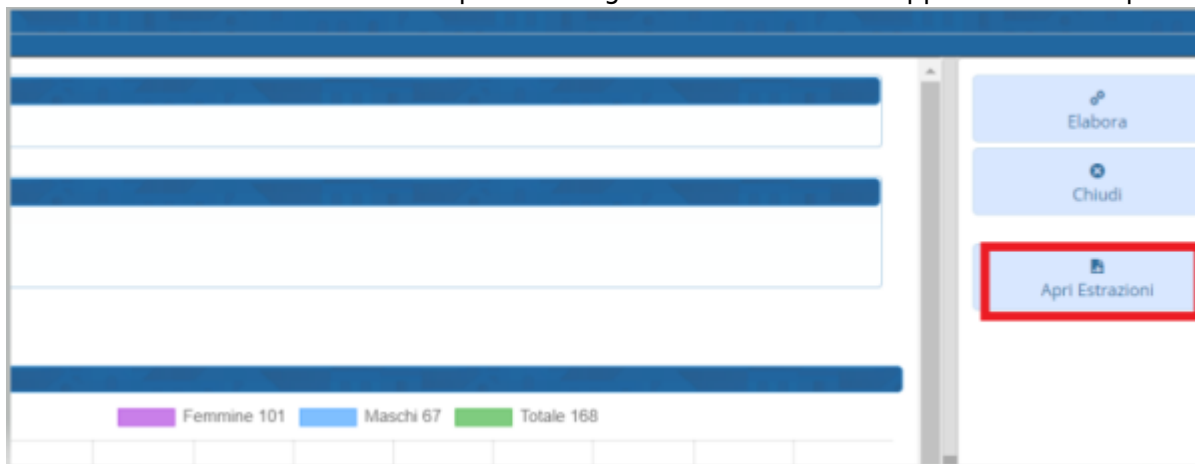

# Statistica Stranieri per Cittadinanza e Sesso

## Conteggio Residenti

Vengono conteggiati tutti gli stranieri residenti suddivisi per cittadinanza

## Richiesta

La statistica può essere riferita alla data odierna oppure ad una data richiesta (di solito molto utilizzata per la popolazione a fine anno)

Premendo il tasto ELABORA verrà prodotto il grafico e sulla destra apparirà il tasto Apri Estrazioni