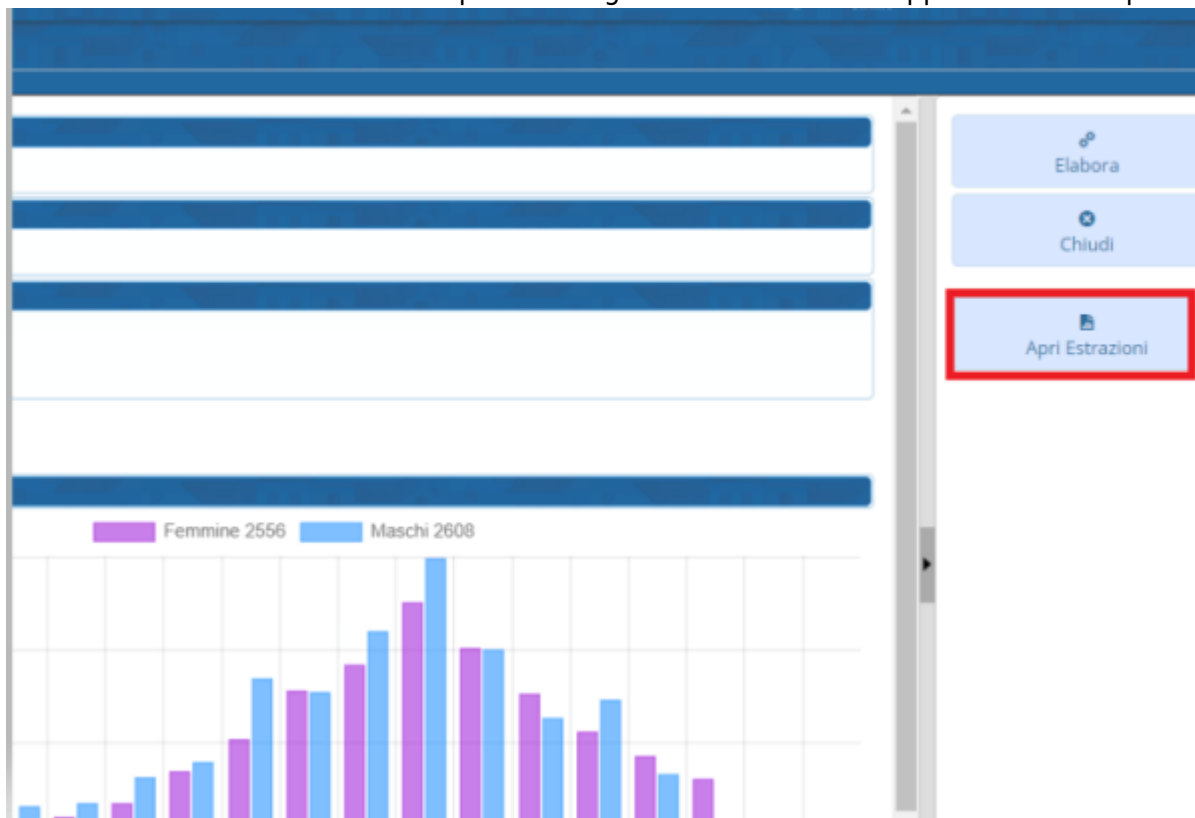

PALC1 Home Statistiche per età e sesso

Statistiche per età e sesso

Tipo

Apr Aire Temporanei

Includi

Italiani Extracomunitari Comunitari

Alla data

Odierna Richiesta

Controlla eventuali anomalie statistiche e le riporta su file excel

Eventuali anomalie riscontrati su alcuni soggetti verranno scaricati in un file excel

Premendo il tasto ELABORA verrà prodotto il grafico e sulla destra apparirà il tasto Apri Estrazioni