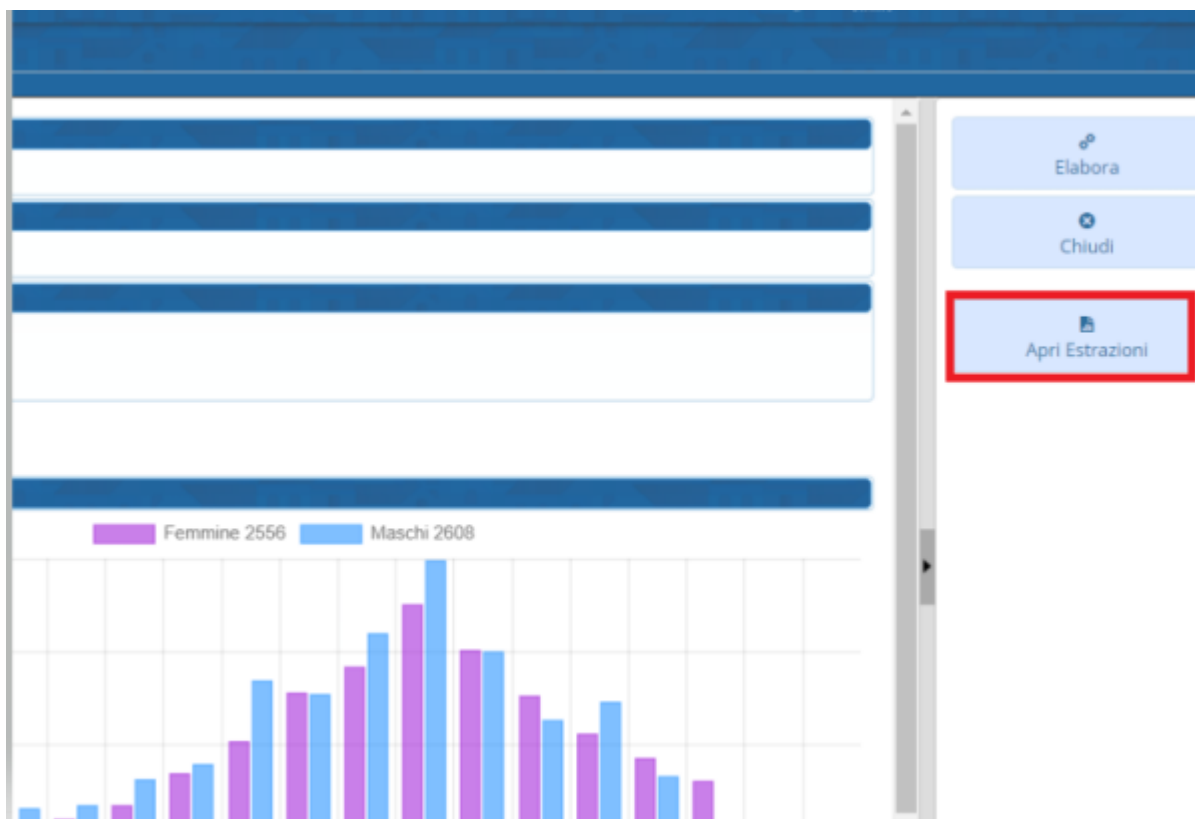

Richiesta

Se indicata la data odierna, ottenete la situazione attuale dell'Anagrafe selezionata.

Se viceversa richiesta una specifica data, il programma risale alla situazione storica alla data richiesta, basandosi sugli eventi (data evento e non data perfezionamento) registrati.

Fasce di età

Vengono proposte quelle memorizzate nella Tabella Personalizzazione CITY-PEOPLE.

Si possono modificare, e in questo caso, la selezione corrente non sostituisce quella pre-impostata sulla tabella di personalizzazione.

Premendo il tasto ELABORA verrà prodotto il grafico e sulla destra apparirà il tasto Apri Estrazioni

con il quale verrà prodotto 1 file da scaricare (StatisticheFasceEta.xlsx) contenente quanto richiesto