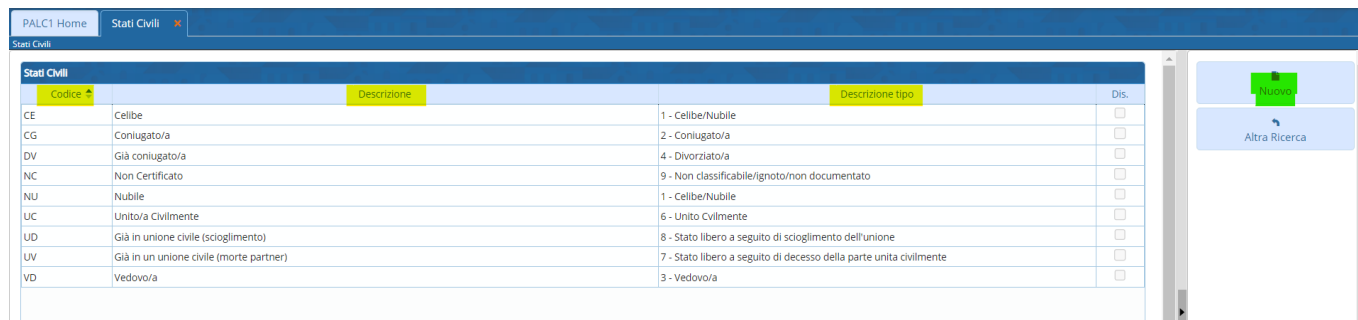

Stati Civili

La tabella Stati Civili contiene appunto tutte quelle situazioni riconosciute dall'ordinamento giuridico che hanno rilevanza in sede di anagrafe e stato civile. Questa tabella è comune ai programmi del gruppo **Anagrafe** e **Stato Civile**; sono disposti per legge ed allo stesso tempo possono essere soggetti a personalizzazioni.

Una volta selezionato il programma, attraverso il percorso: Servizi Demografici—> Anagrafe o Stato Civile—> Tabelle—> Generiche—> Stati civili oppure ricercando nel menù “Stati Civili” o utilizzando l'App Center, vi troverete la seguente videata:

nella quale avete elencati i possibili Stati Civili secondo:

-**CODICE**—> è la sigla alfabetica che poi viene riportata nella maggior parte dei programmi di Cityware Online e anche codice identificativo.

-**DESCRIZIONE**—> Descrizione estesa del codice

-**DESCRIZIONE TIPO**—> codice numerico + descrizione, sono raccolti nelle casistiche previste.

A destra e in fondo a sinistra della videata possiamo interagire con la tabella secondo una serie di funzioni: