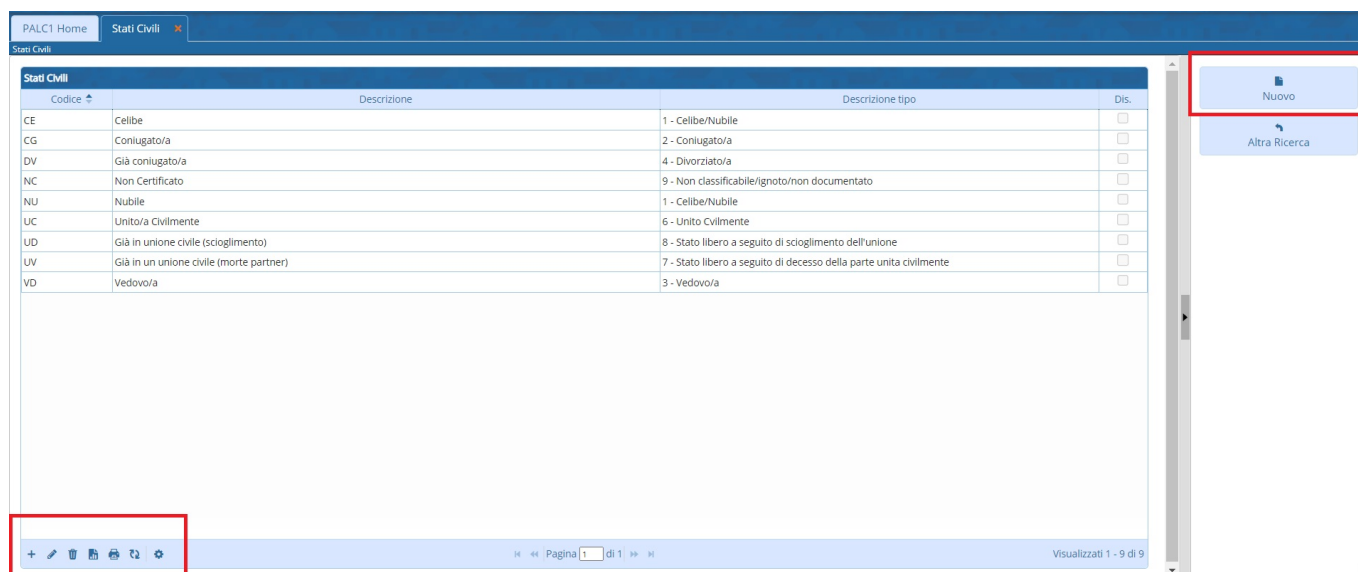

NUOVO—> permette l'inserimento di un'ulteriore record (pulsante a destra della videata) che vi porta in una schermata di inserimento che adesso vedremo, il record proposto è a puro titolo esemplificativo: