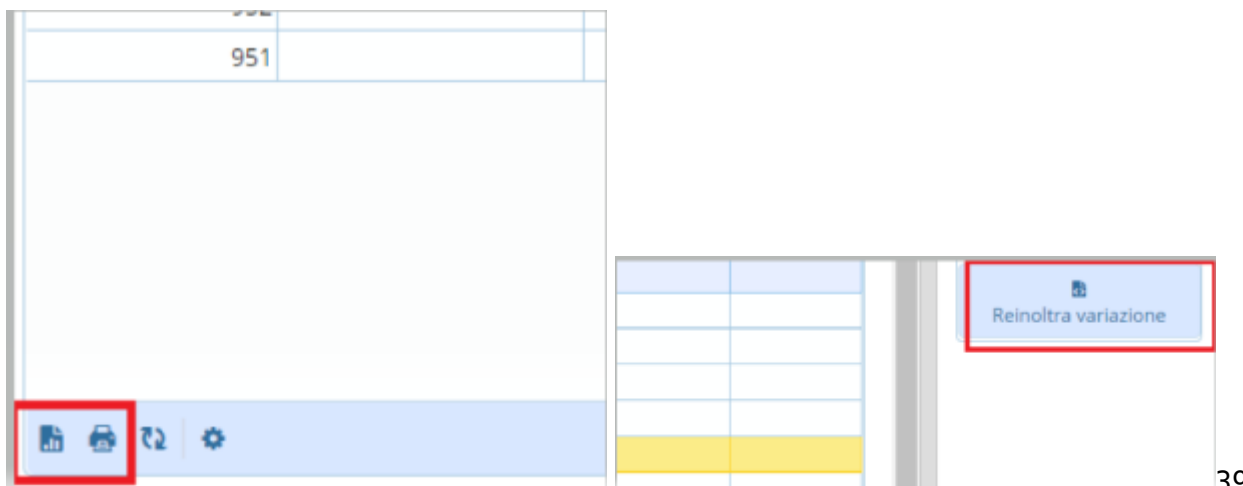

Storico variazioni

Permette di elencare le variazioni (eventi) apportate all'Anagrafe nel tempo. Sono presenti solo le variazioni effettuate tramite la procedura Cityware_online/Cityware.

Tipo ricerca

E' possibile ricercare le variazioni in vari modi. Occorre scegliere prima il tipo ricerca (per data, per causale...) e poi gli altri campi. E' anche possibile effettuare la ricerca incrociando alcune informazioni (ad esempio specificando tipo ricerca per causale e per intervallo di date).

Dall'elenco delle variazioni effettuate è possibile estrarre l'elenco in formato excel o stampare su carta, oppure selezionando una variazione è possibile rieffettuare il reinoltro solo in ANPR

visualizzazioni.