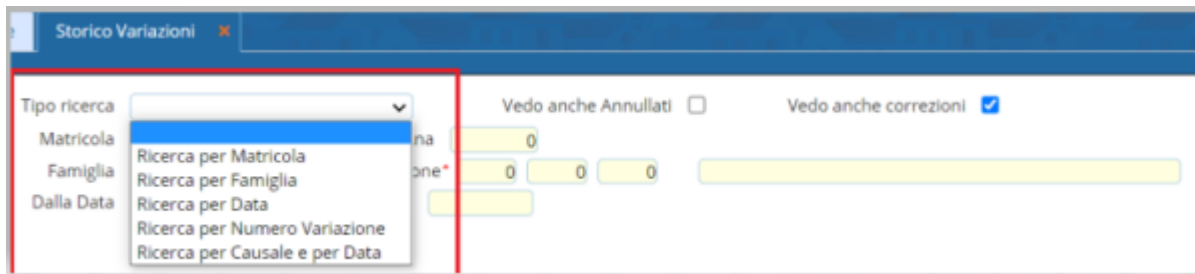

Storico variazioni

Permette di elencare le variazioni (eventi) apportate all'Anagrafe nel tempo. Sono presenti solo le variazioni effettuate tramite la procedura Cityware_online/Cityware.

Tipo ricerca

E' possibile ricercare le variazioni in vari modi. Occorre scegliere prima il tipo ricerca (per data, per causale...) e poi gli altri campi. E' anche possibile effettuare la ricerca incrociando alcune informazioni (ad esempio specificando tipo ricerca per causale e per intervallo di date).

Dall'elenco delle variazioni effettuate è possibile estrarre l'elenco in formato excel o stampare su carta, oppure selezionando una variazione è possibile rieffettuare il reinoltro solo in ANPR

visualizzazioni.