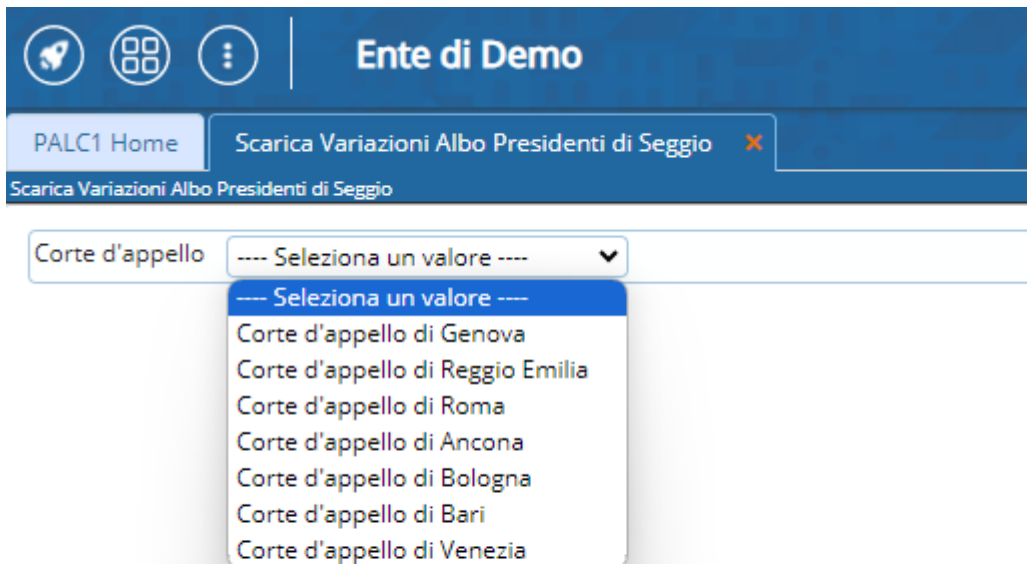

# Storico Variazioni per Corte d'Appello

Permette di scaricare lo storico delle variazioni per la corte d'appello competente: è necessario selezionare la Corte del menù a discesa e successivamente cliccare su conferma a destra della videata.

2 visualizzazioni.

From: <https://wiki.nuvolaitalsoft.it/> - **wiki**

Permanent link: [https://wiki.nuvolaitalsoft.it/doku.php?id=guide:demografici:storico\\_variazioni\\_per\\_corte\\_d\\_appello](https://wiki.nuvolaitalsoft.it/doku.php?id=guide:demografici:storico_variazioni_per_corte_d_appello)