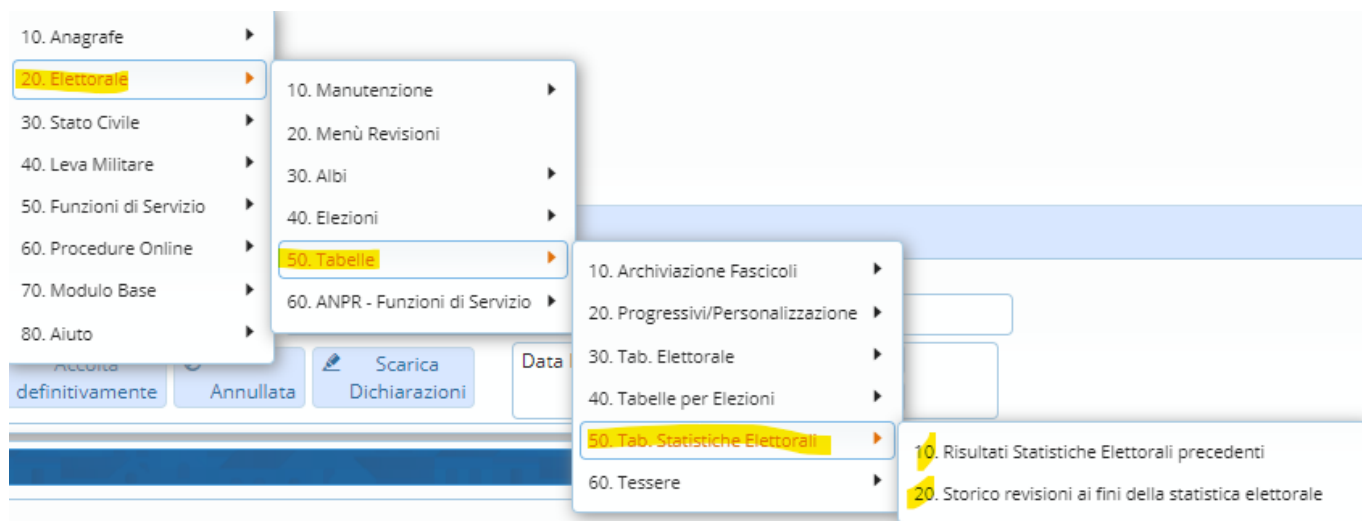

Tabella Statistiche Elettorali

Contiene delle statistiche utili su revisioni e risultati elettorali:

[Risultati Statistiche Elettorali Precedenti](#)

[Storico Revisioni ai Fini della Statistica Elettorale](#)

Per accedere ai programmi è possibile utilizzare la **barra delle applicazioni** o seguire il percorso **Servizi Demografici—> Elettorale—> Tabelle—> Statistiche Elettorali** seguendo il percorso sotto indicato: