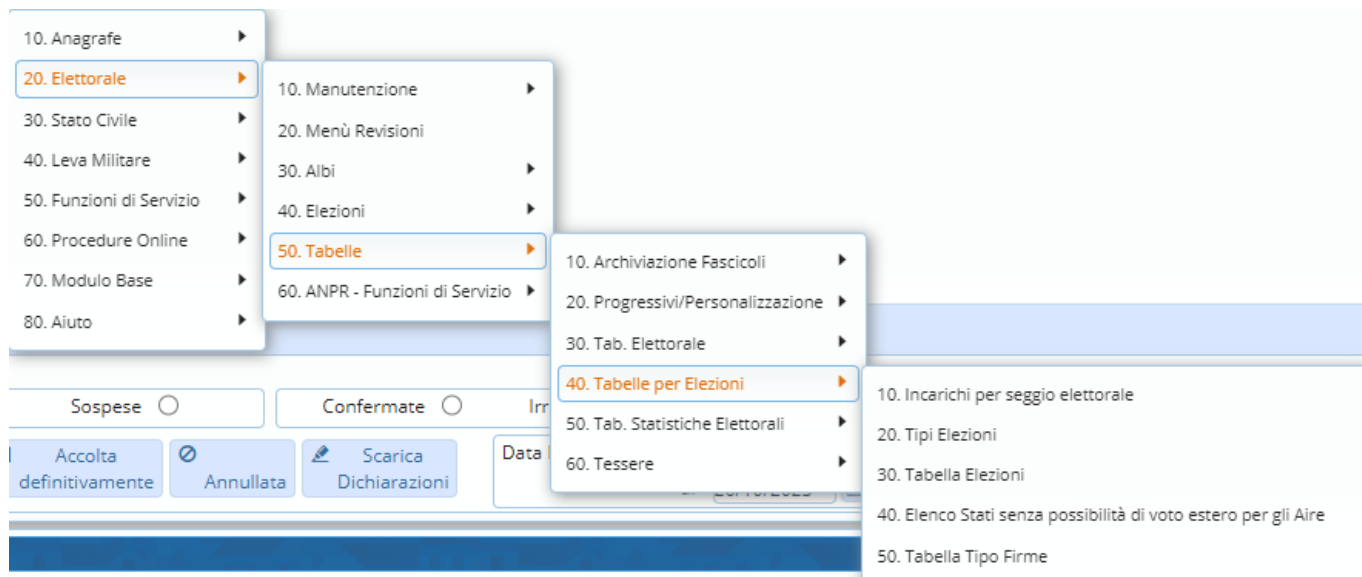

# Tabelle Elettorale

Contiene tabelle riguardanti Causali, Collegi, Revisioni e altre funzionalità usate dai programmi di questa funzione dei servizi demografici.

[Causali Elettorali](#)

[Collegi](#)

[Tabella Revisioni Elettorali](#)

[Causali Giudici Popolari](#)

[Commissioni Elettorali](#)

Per accedere a queste tabelle potete ricercarle nella **barra delle applicazioni** oppure seguire il percorso

8 visualizzazioni.

From: <https://wiki.nuvolaitalsoft.it/> - **wiki**