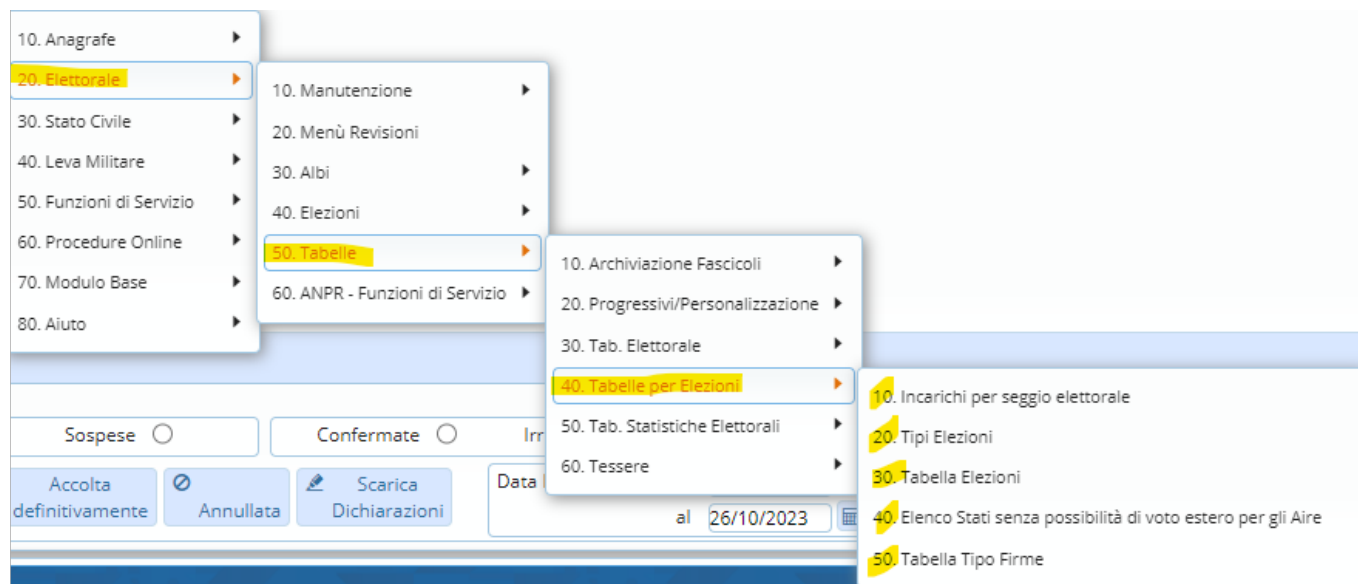

Tabelle per Elezioni

Questo gruppo di programmi è composto da tutte quelle tabelle che sono rilevanti per il gruppo programmi [Elezioni](#)

[Incarichi per Seggio Elettorale](#)

[Tipi Elezioni](#)

[Tabella Elezioni](#)

[Elenco Stati Senza Possibilità di Voto Estero per gli AIRE](#)

[Tabella tipo firme](#)

Per accedere al gruppo dei programmi è possibile ricercarli nella **barra delle applicazioni** o seguendo il percorso **Servizi Demografici**—> **Elettorale**—> **Tabelle**—> **Tabelle per Elezioni**, come mostrato dalla videata sottostante:

11 visualizzazioni.

From: <https://wiki.nuvolaitalsoft.it/> - **wiki**

Permanent link: https://wiki.nuvolaitalsoft.it/doku.php?id=guide:demografici:tabelle_per_elezioni

Last update: **2024/10/15 09:45**